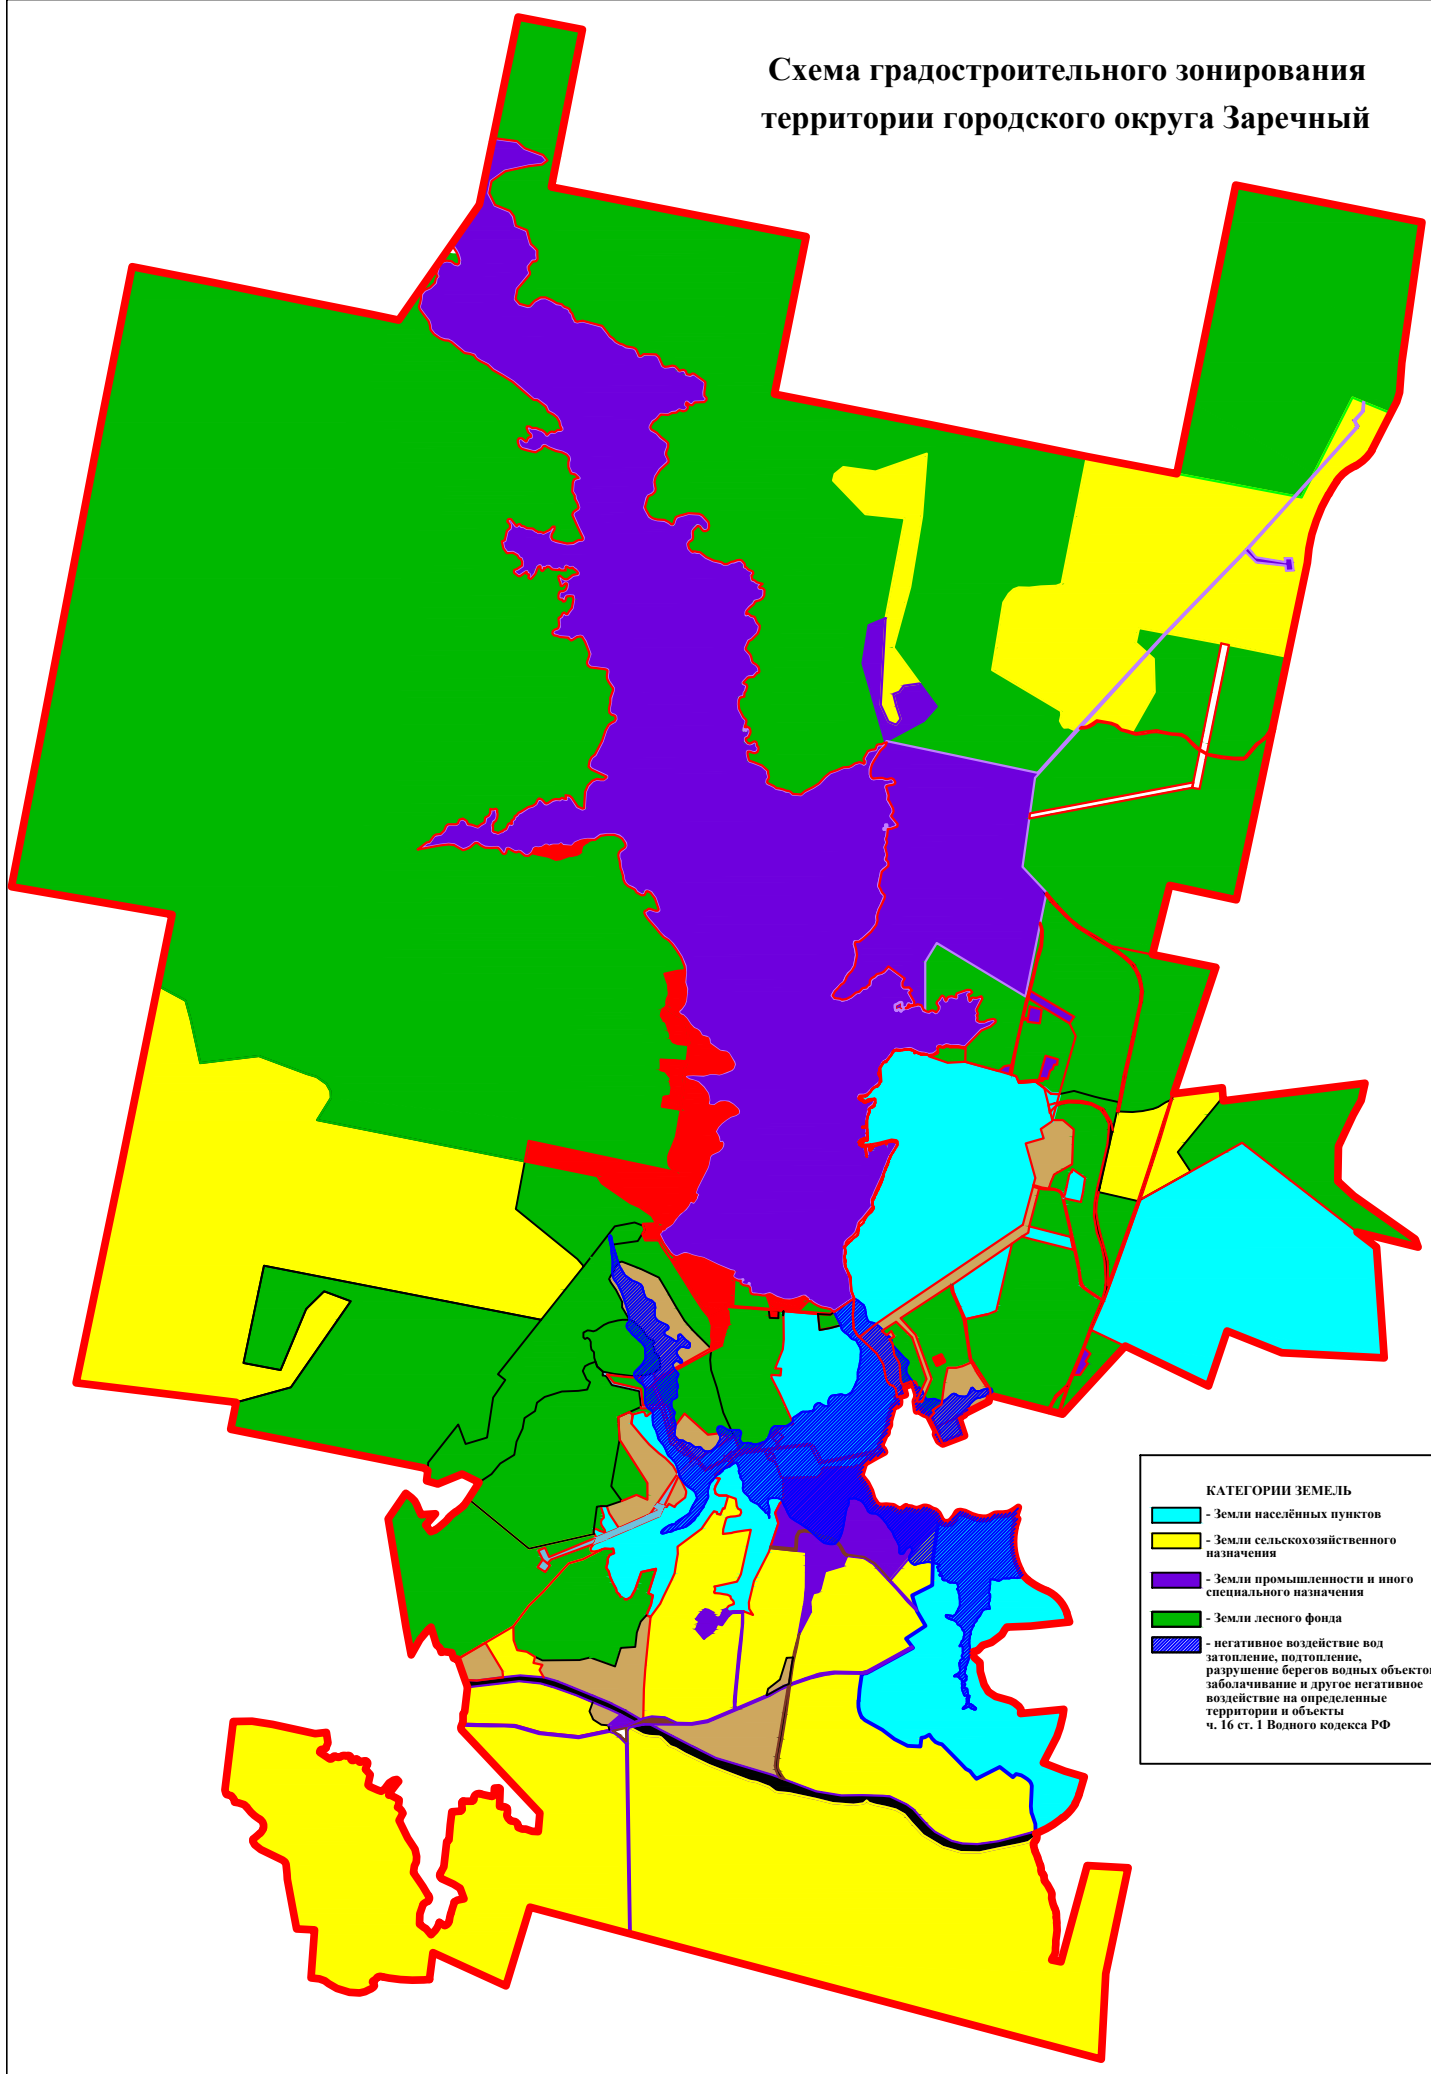

Схема градостроительного зонирования территории городского округа Заречный

КАТЕГОРИИ ЗЕМЕЛЬ	
	- Земли населённых пунктов
	- Земли сельскохозяйственного назначения
	- Земли промышленности и иного специального назначения
	- Земли лесного фонда
	- негативное воздействие вод затопление, подтопление, разрушение берегов водных объектов заболачивание и другое негативное воздействие на определённые территории и объекты ч. 16 ст. 1 Водного кодекса РФ