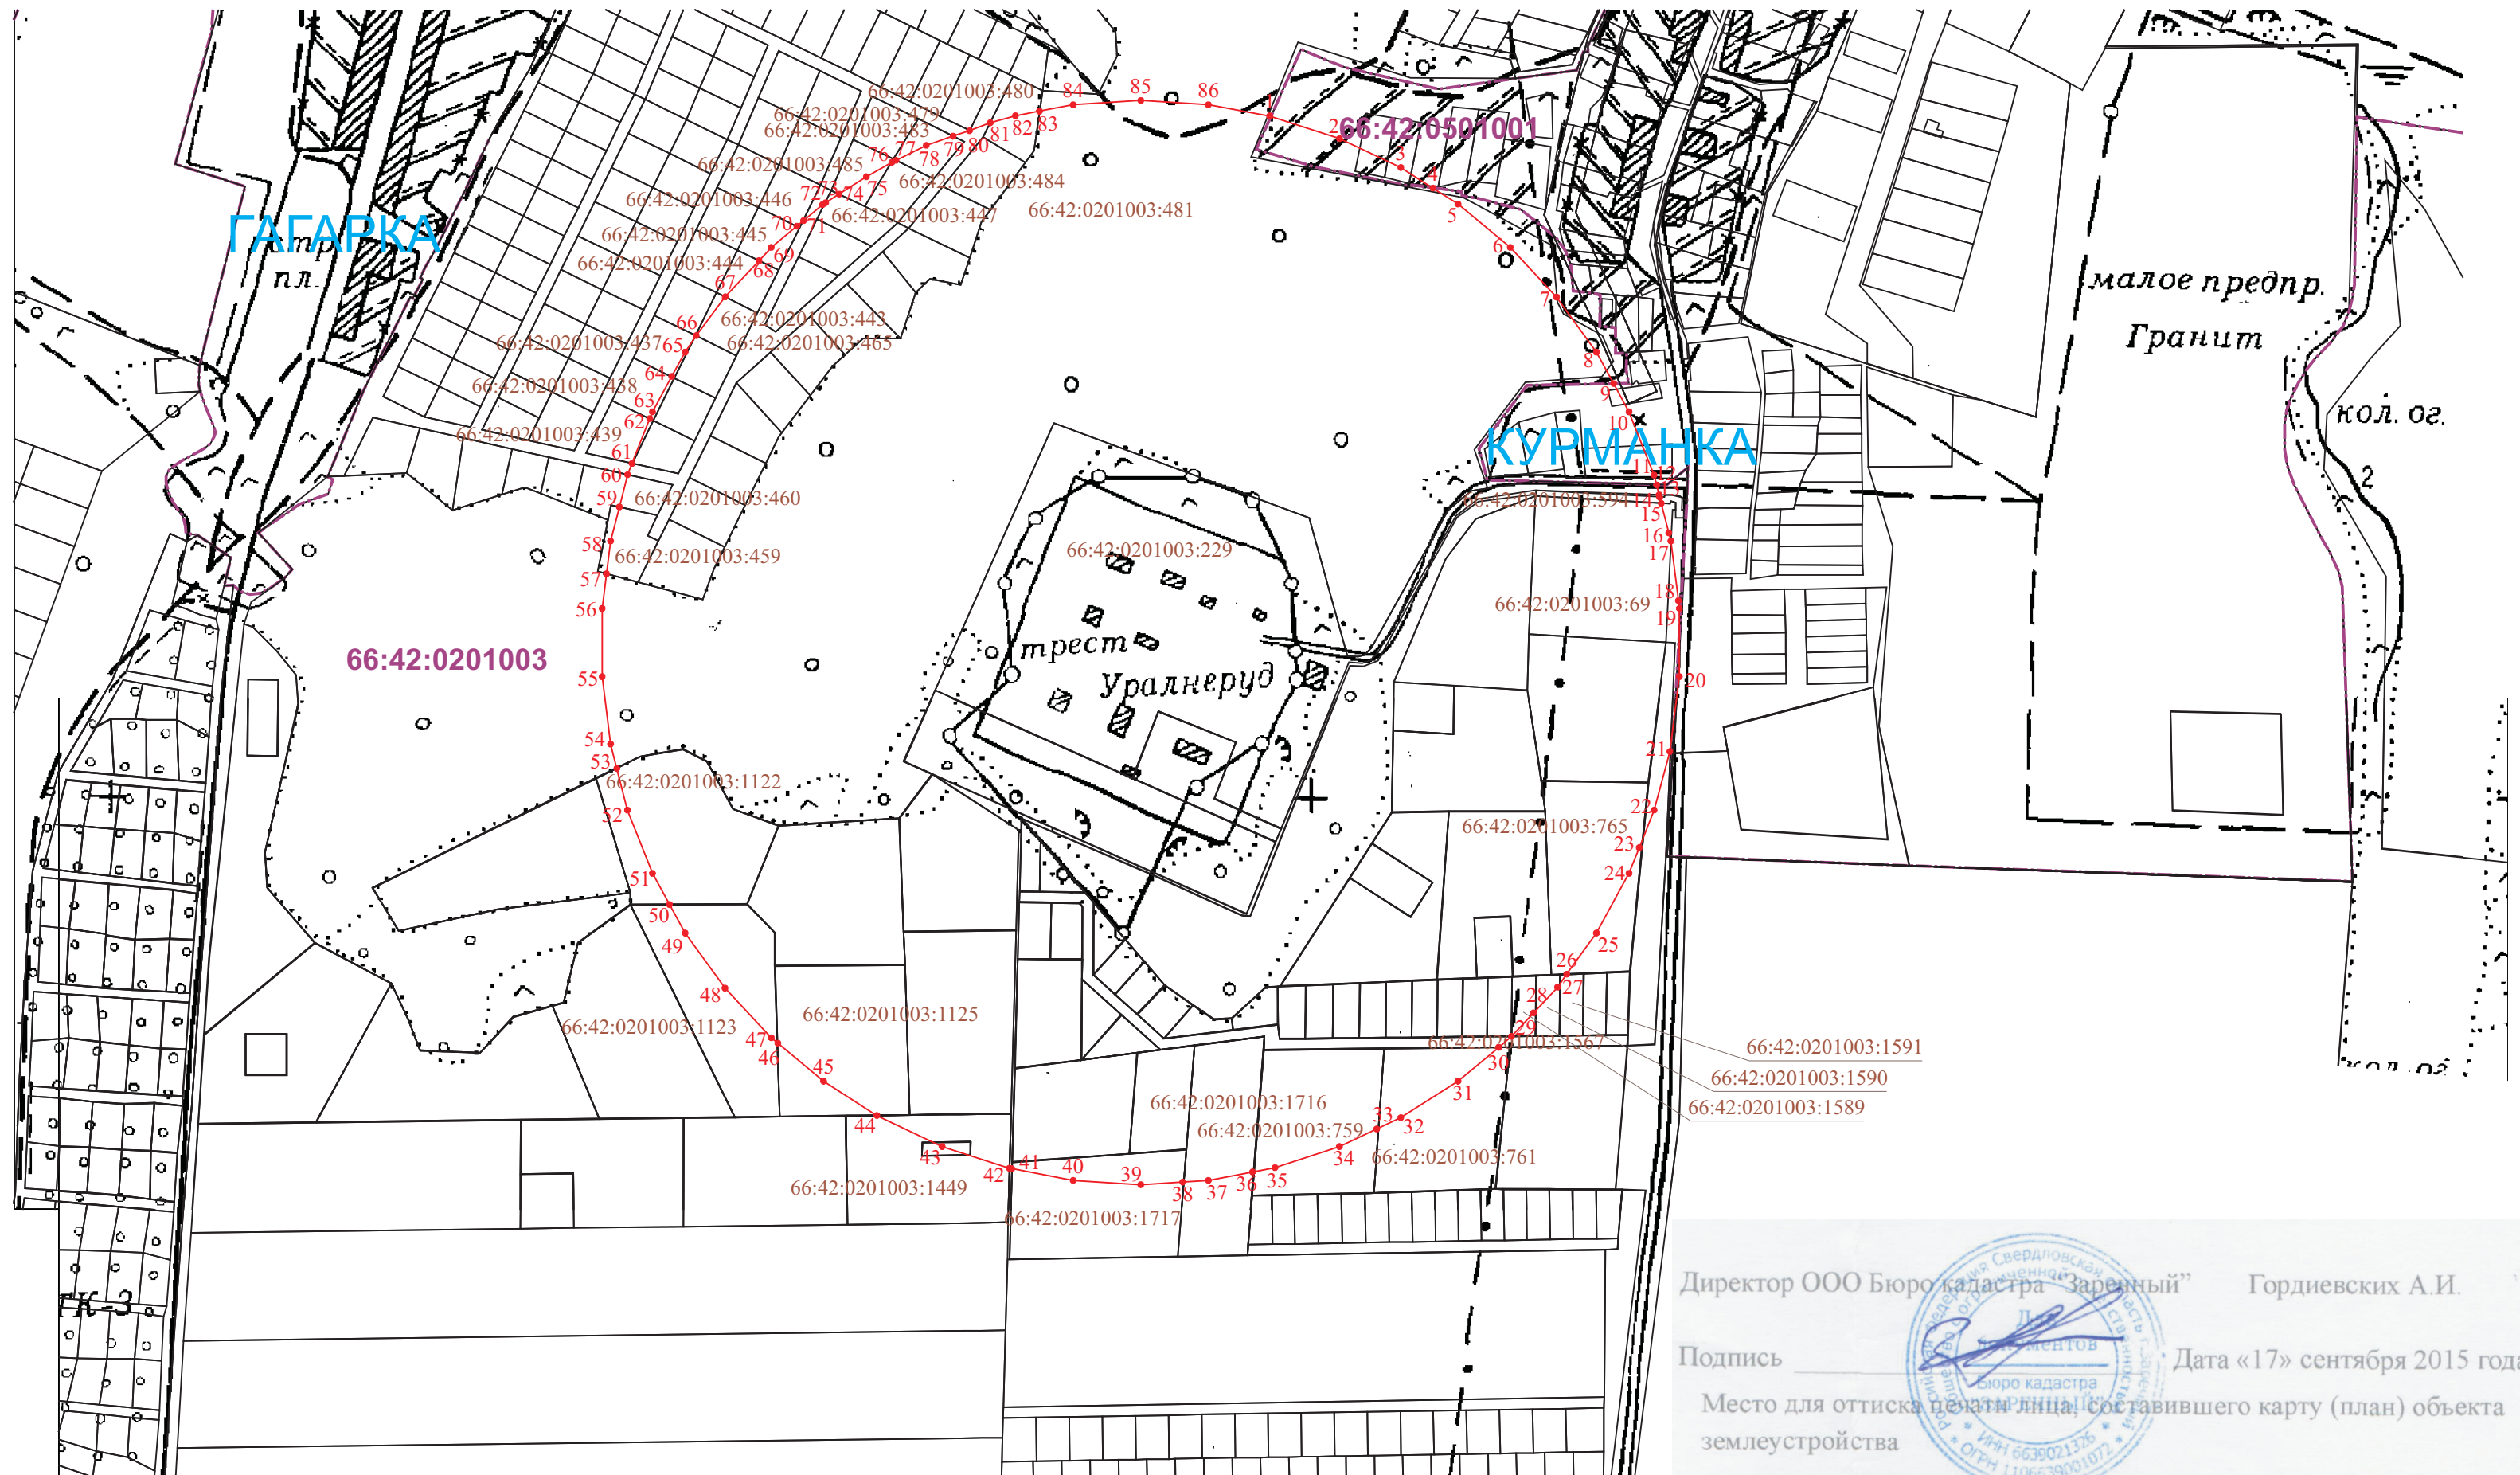

## КАРТА (ПЛАН)

Опасная зона склада взрывчатых веществ ООО «Уралвзрывпром» (зона действия разлета осколков)

(наименование объекта землеустройства)

## План границ объекта землеустройства

Используемые условные знаки и обозначения:

• 1 - характерная точка границы объекта землеустройства и ее номер

— - граница объекта землеустройства

66:06:4501021:100 - обозначения кадастровых номеров земельных участков, местоположение которых использовано для установление границы населенного пункта

— - граница земельного участка

- - - - - граница кадастровых кварталов

66:06:4501021 - обозначение кадастровых кварталов

Масштаб 1:5000

Директор ООО Бюро кадастра "Заречный" Гордиевских А.И.

Подпись \_\_\_\_\_ Дата «17» сентября 2015 года

Место для оттиска печати лица, составившего карту (план) объекта землеустройства