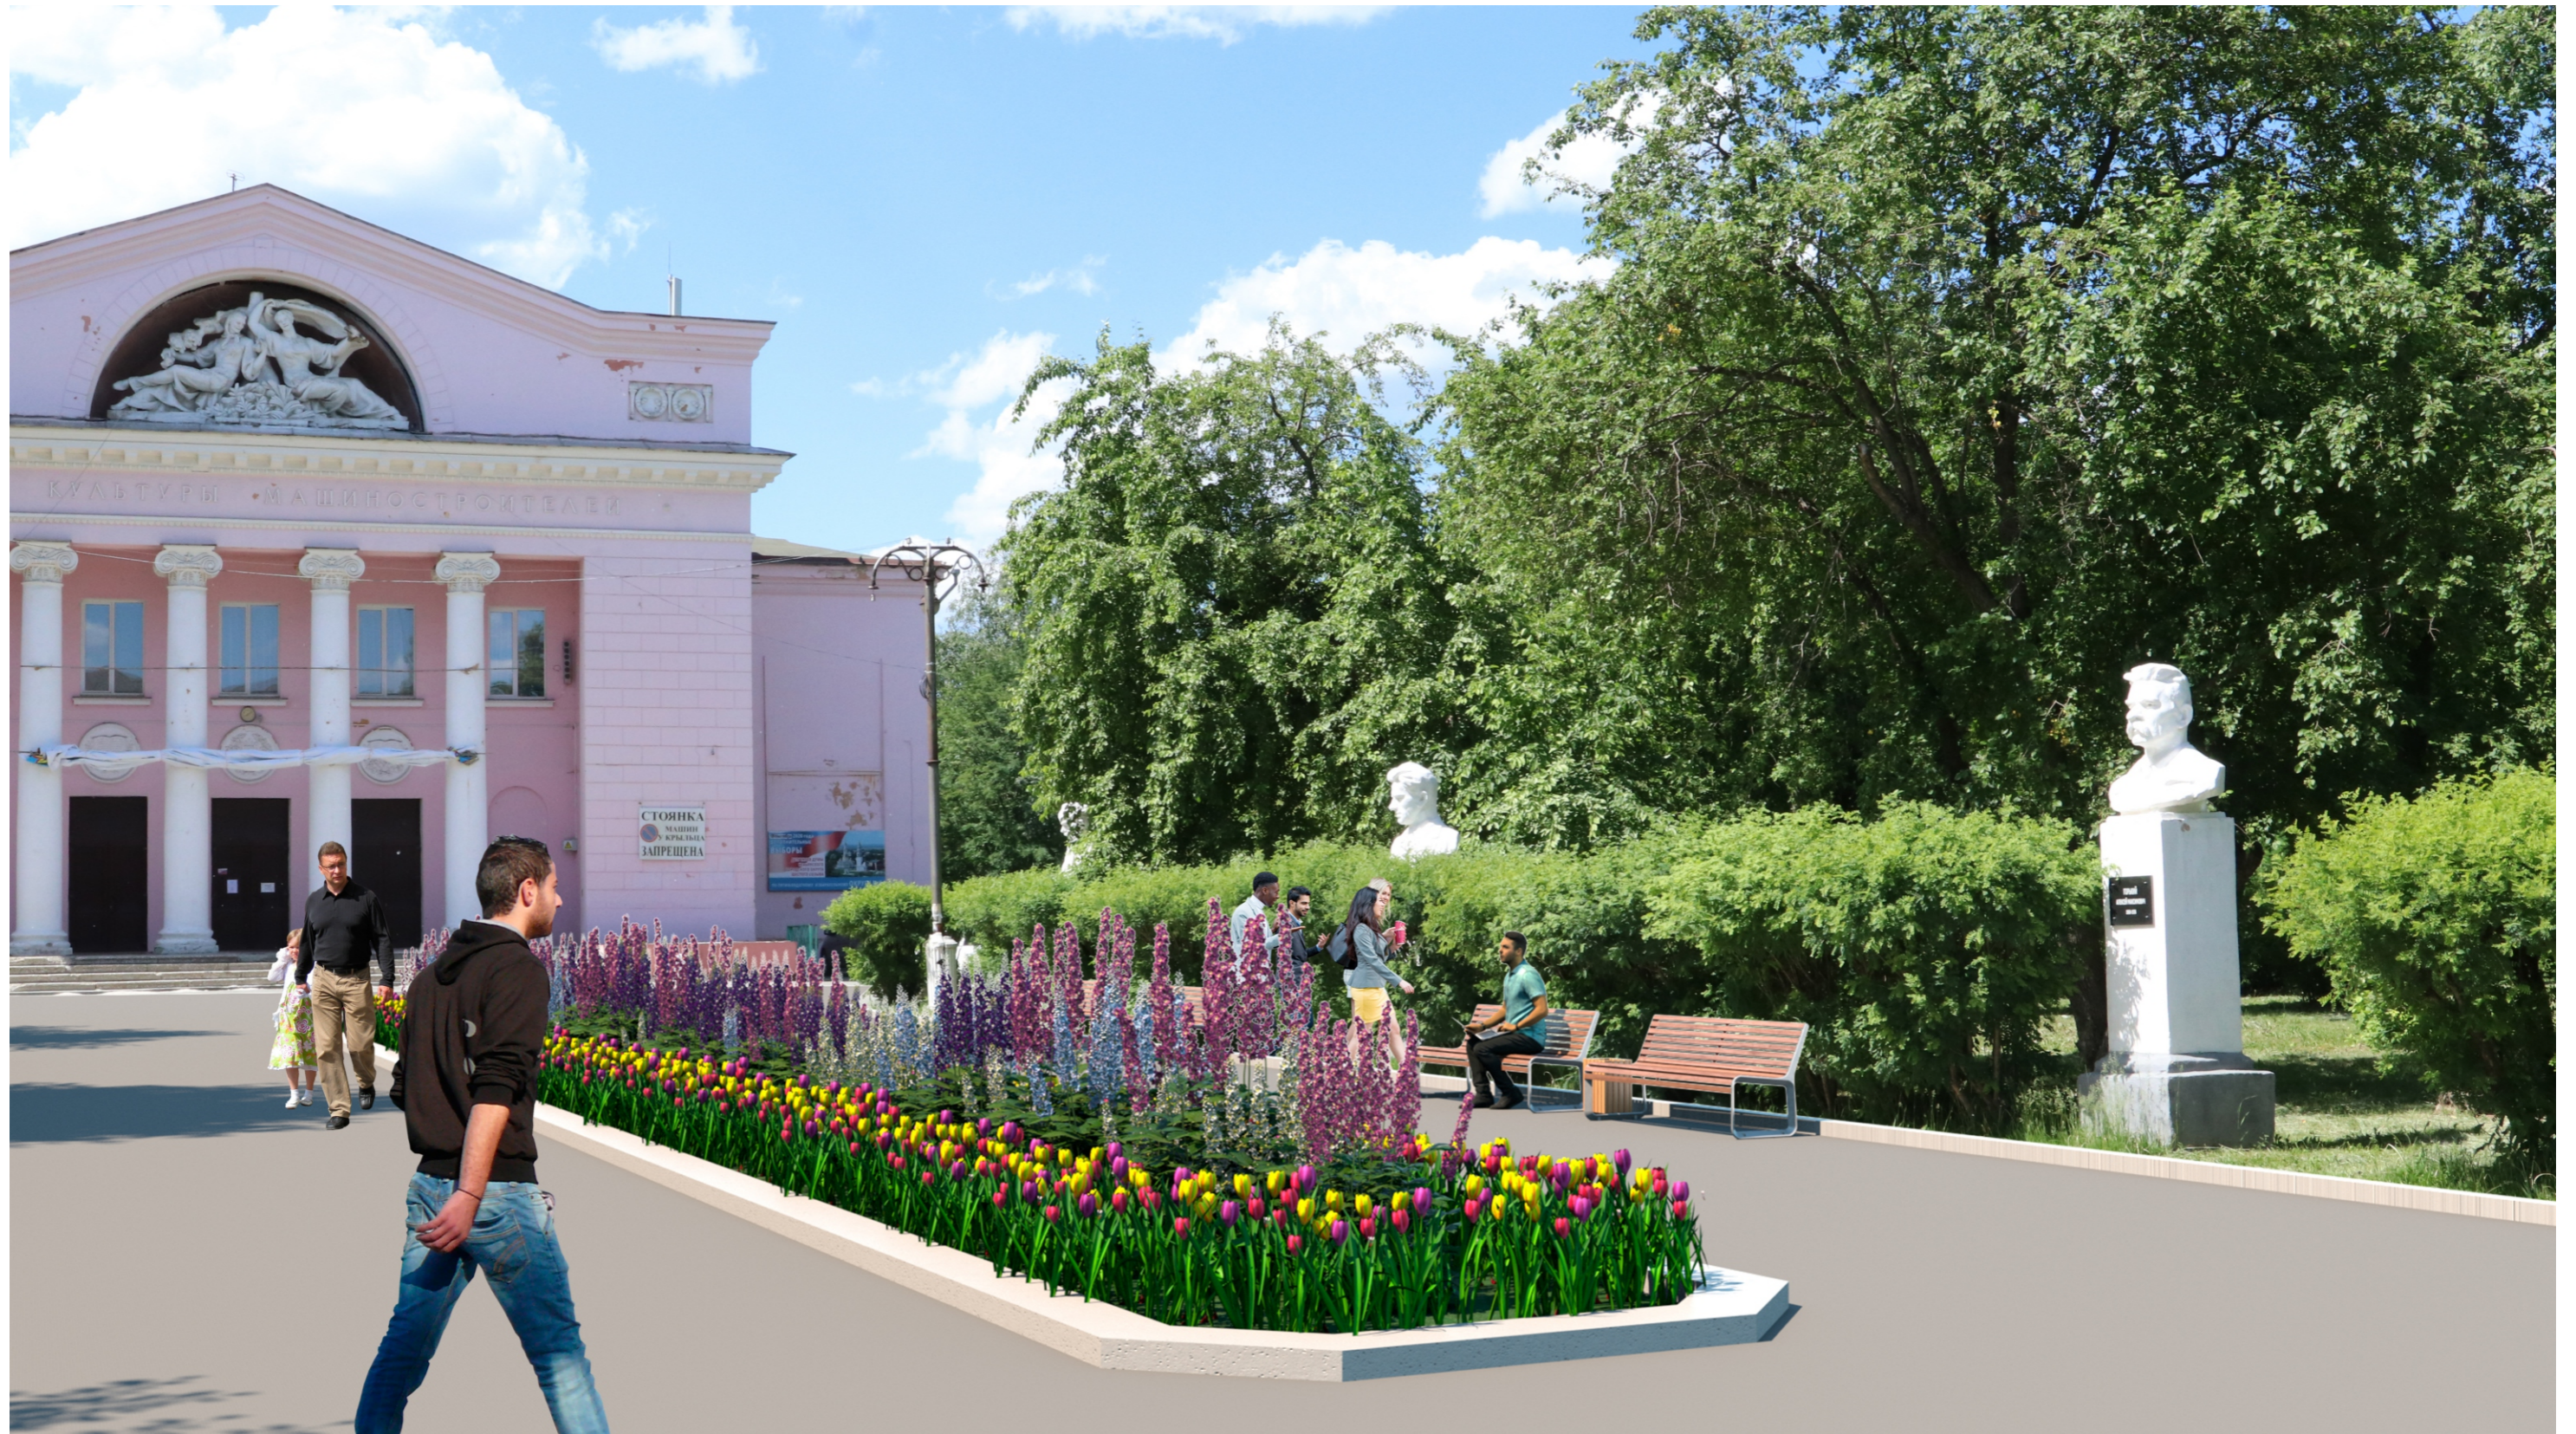

Объемно-пространственное решение территории