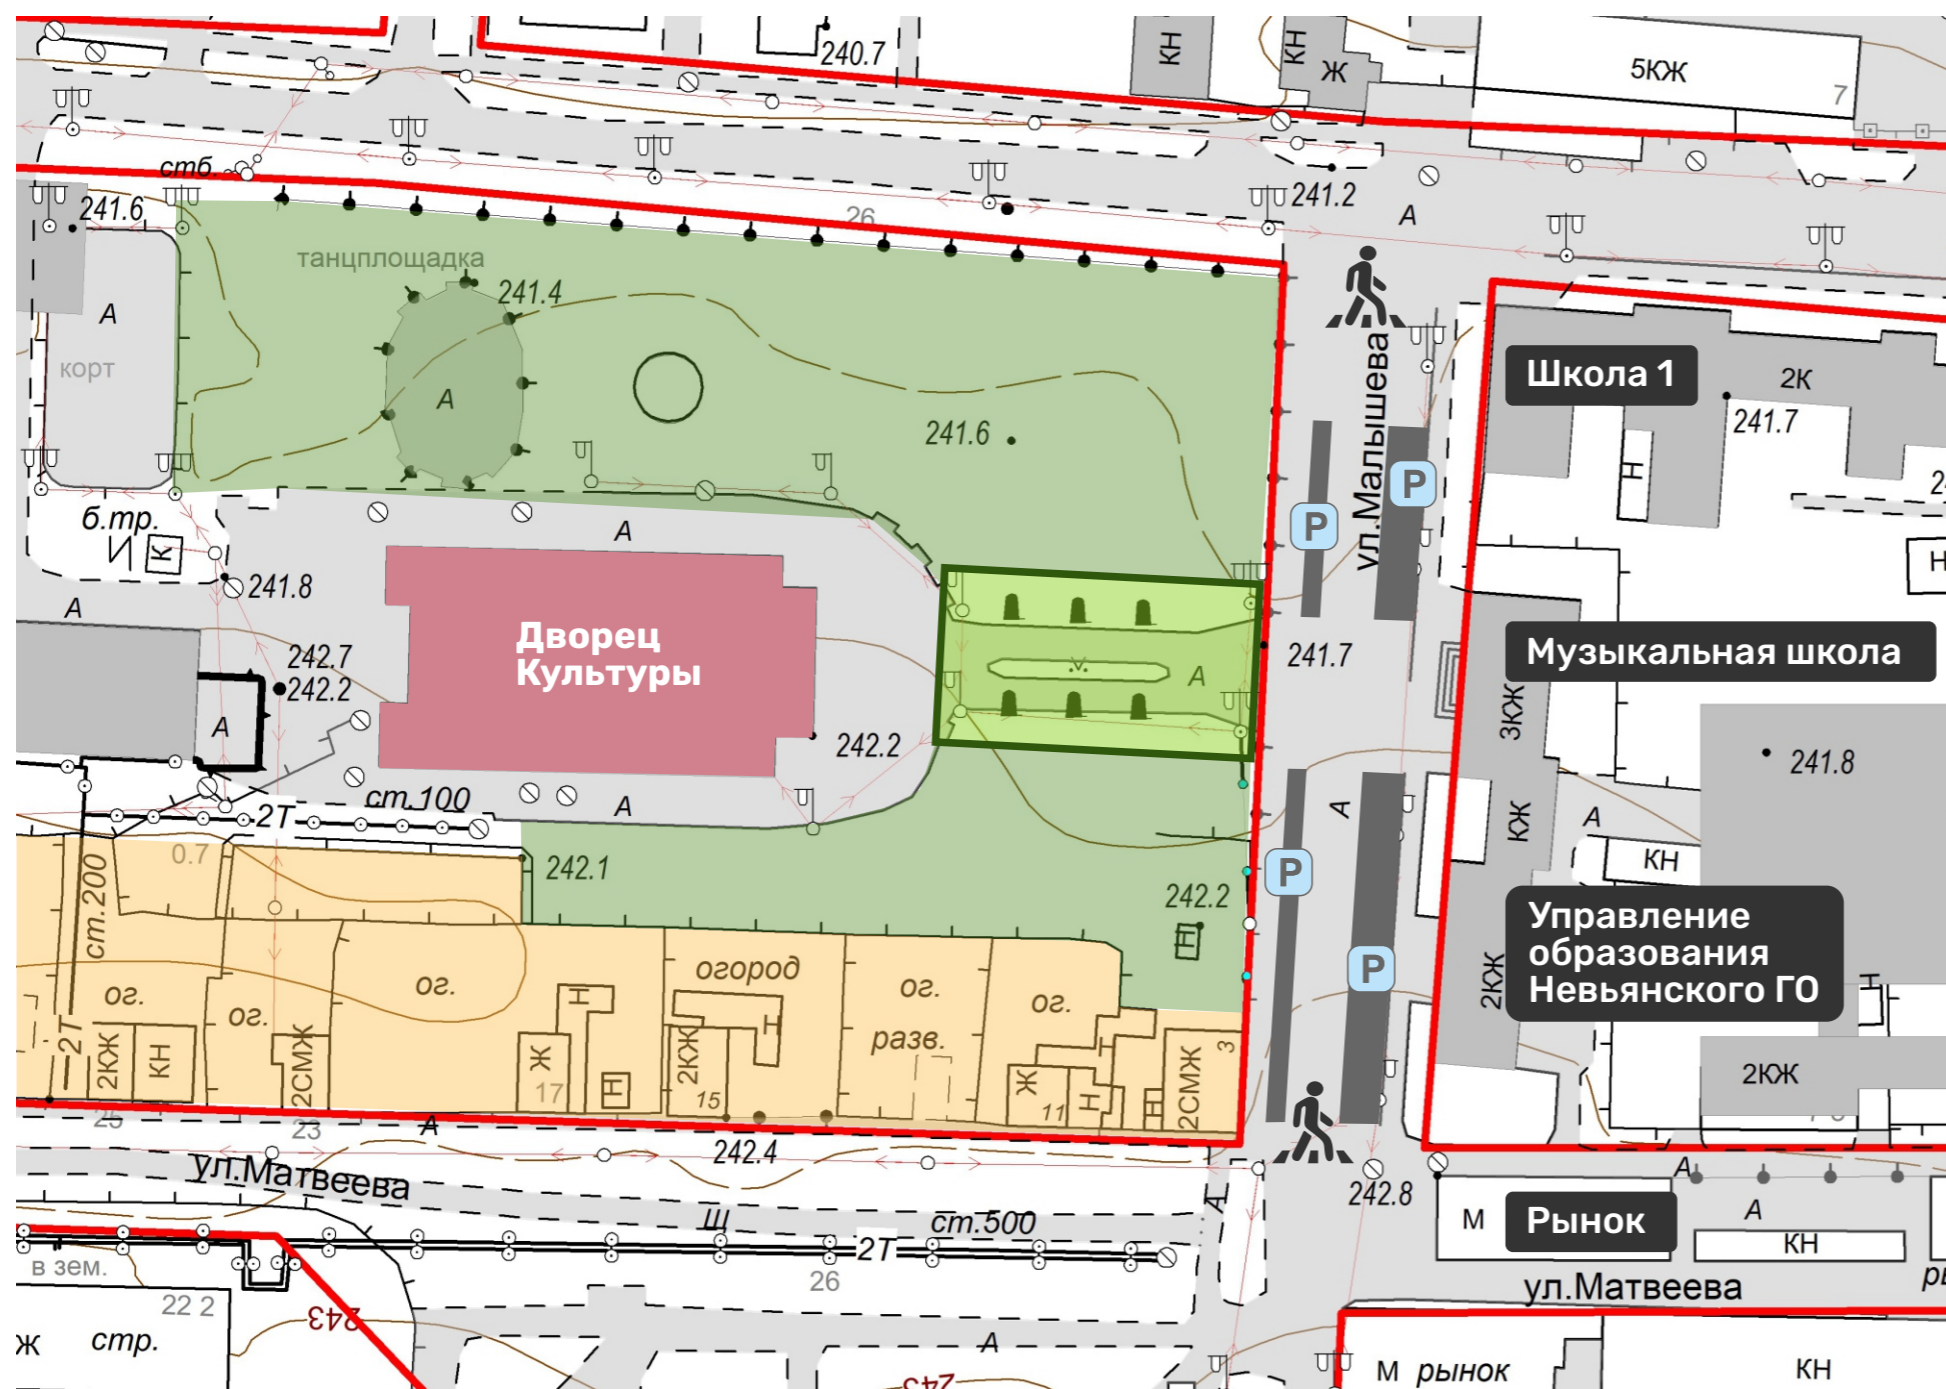

**Эскизный проект общественного пространства
«Сквер Дворца Культуры города Невьянска»**

Существующее функциональное зонирование территории

Территория благоустройства обладает транзитной (прогулочной) функцией и является основным пешеходным маршрутом к главному входу Дворца Культуры.

Она находится в центре города, окружена в основном общественно-деловой застройкой и значимыми для жителей города организациями, а также индивидуальной и малоэтажной жилой застройкой. Аллея писателей – часть озеленённой зоны общего пользования вокруг Дома Культуры.

Краткое описание существующего положения

На территории проектирования размещены бюсты известных писателей, клумба с цветами, посажены кустарники в форме живой изгороди.

Аллея писателей - значимое для невянцев место, расположенное в самом центре города, основной пешеходным маршрутом к главному входу Дворца Культуры.