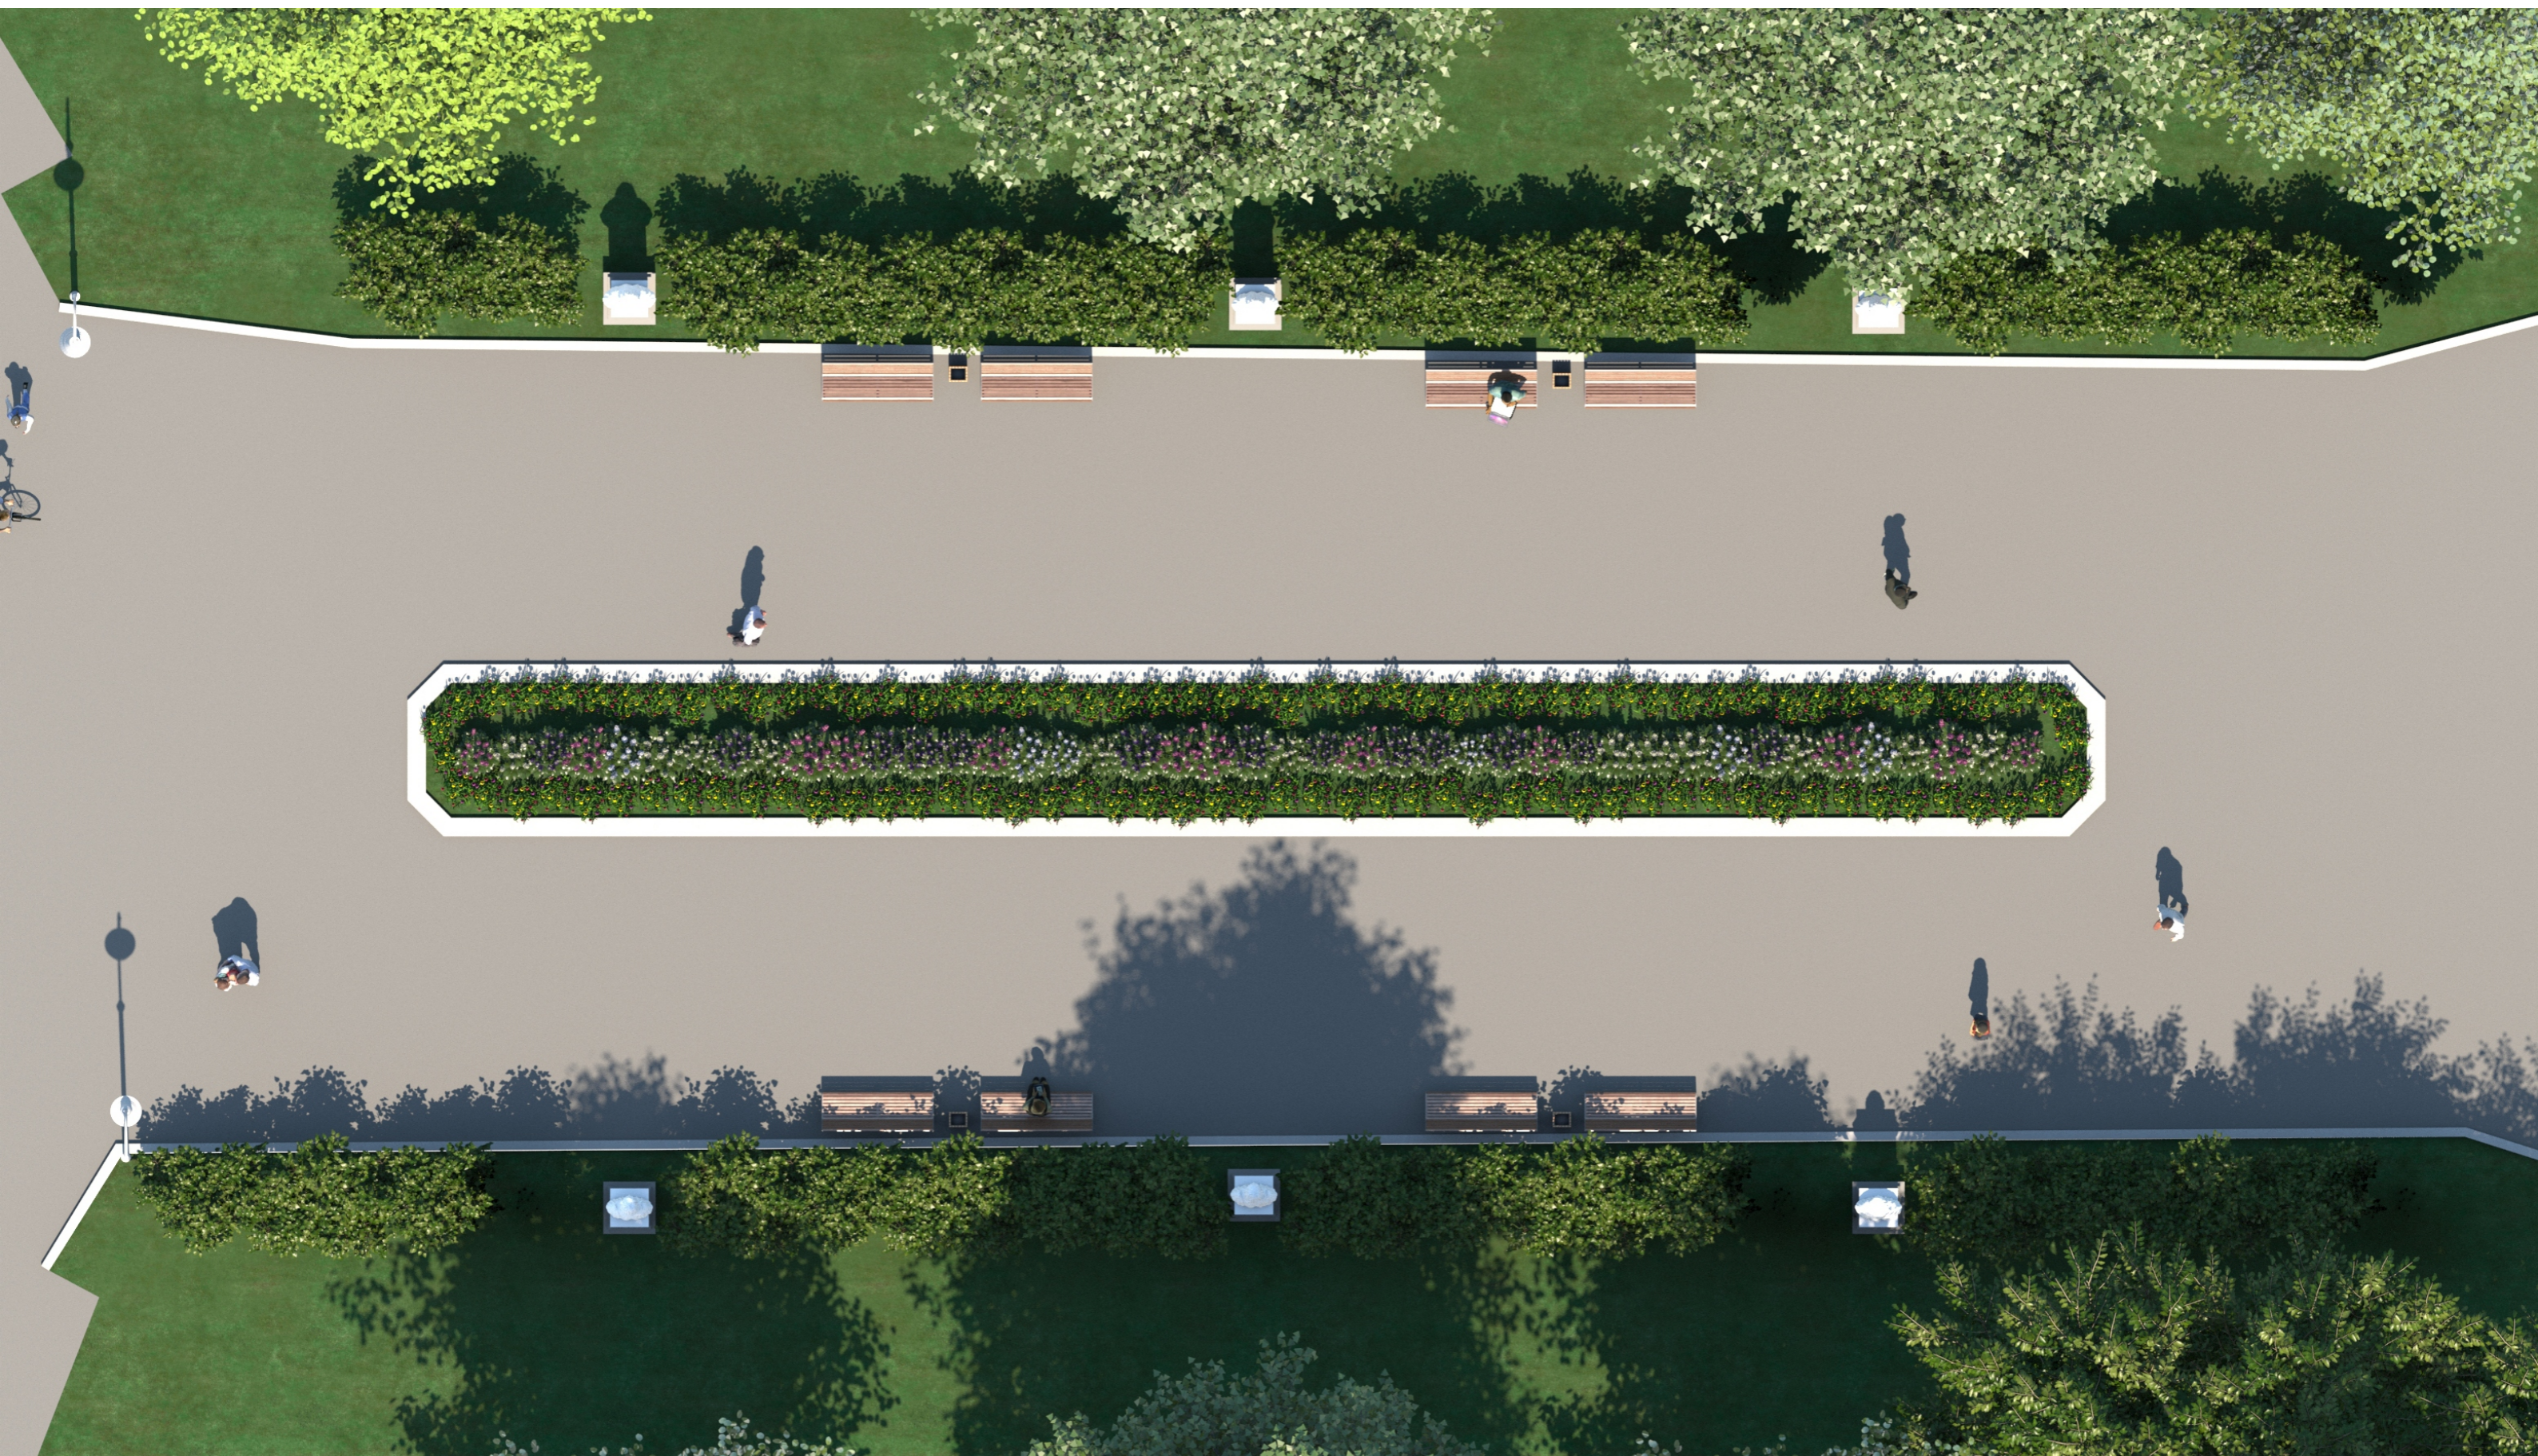

Проектный план благоустройства