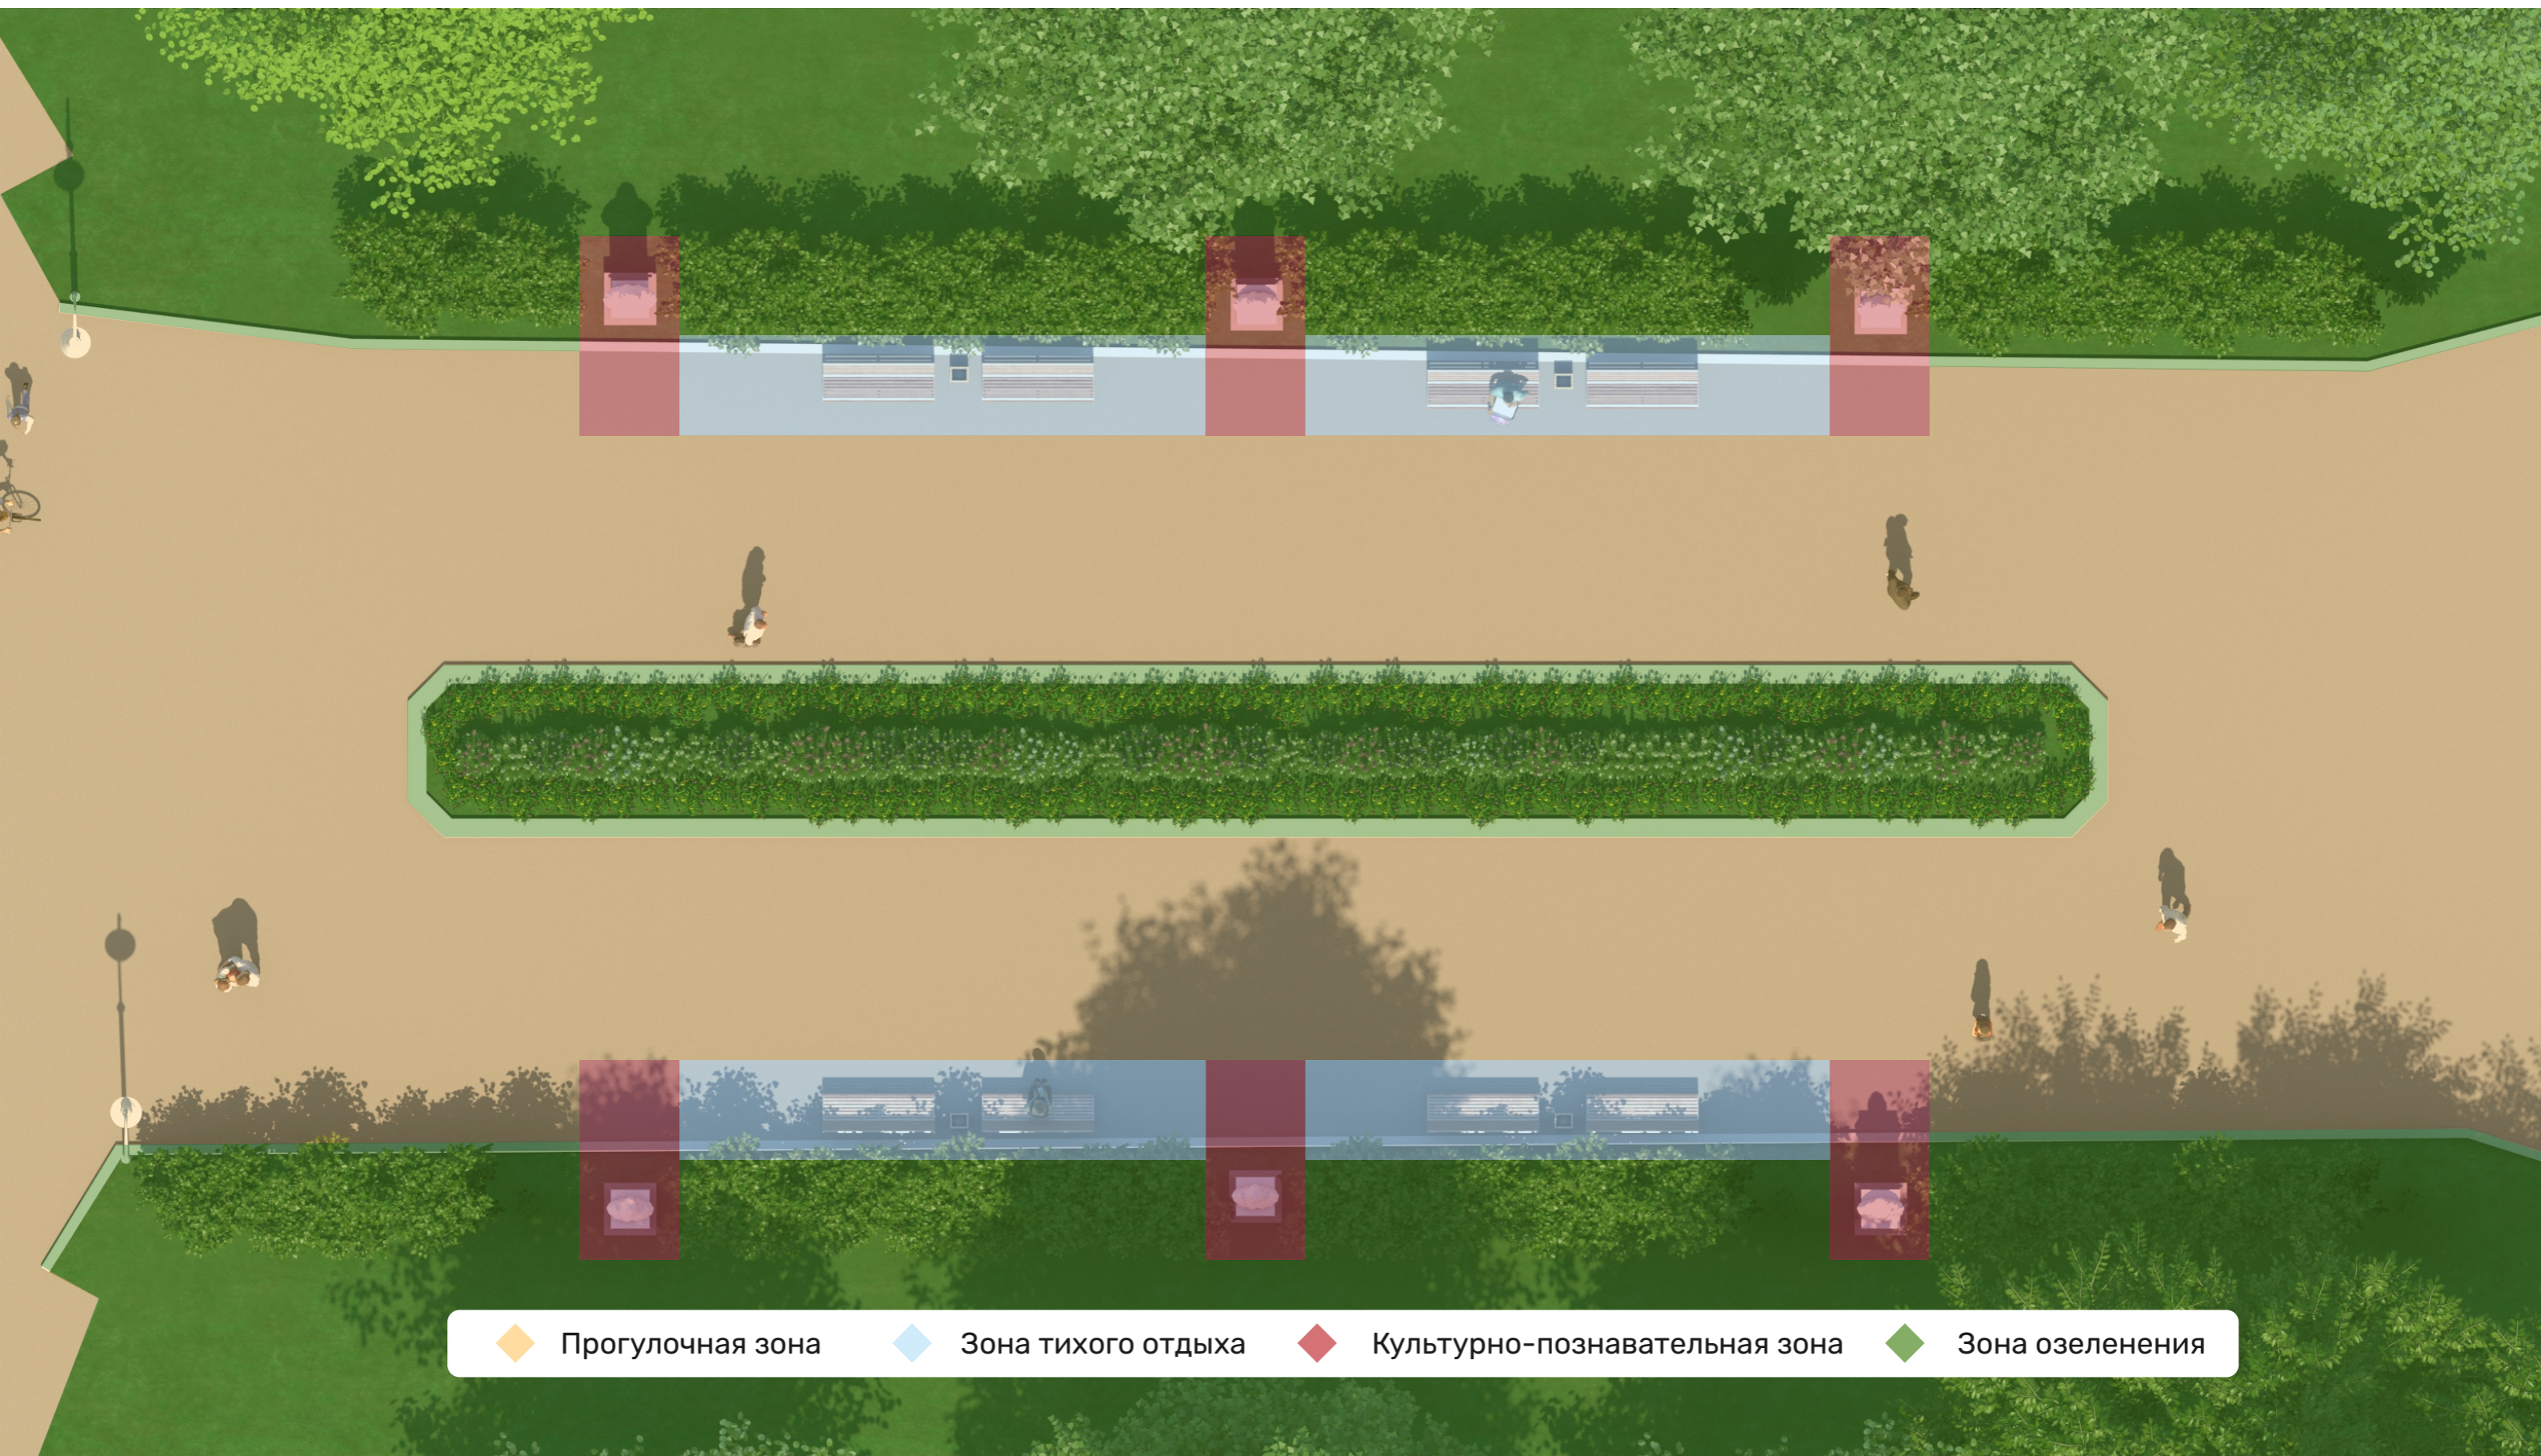

Схема планируемого функционального зонирования территории

◆ Прогулочная зона   ◆ Зона тихого отдыха   ◆ Культурно-познавательная зона   ◆ Зона озеленения