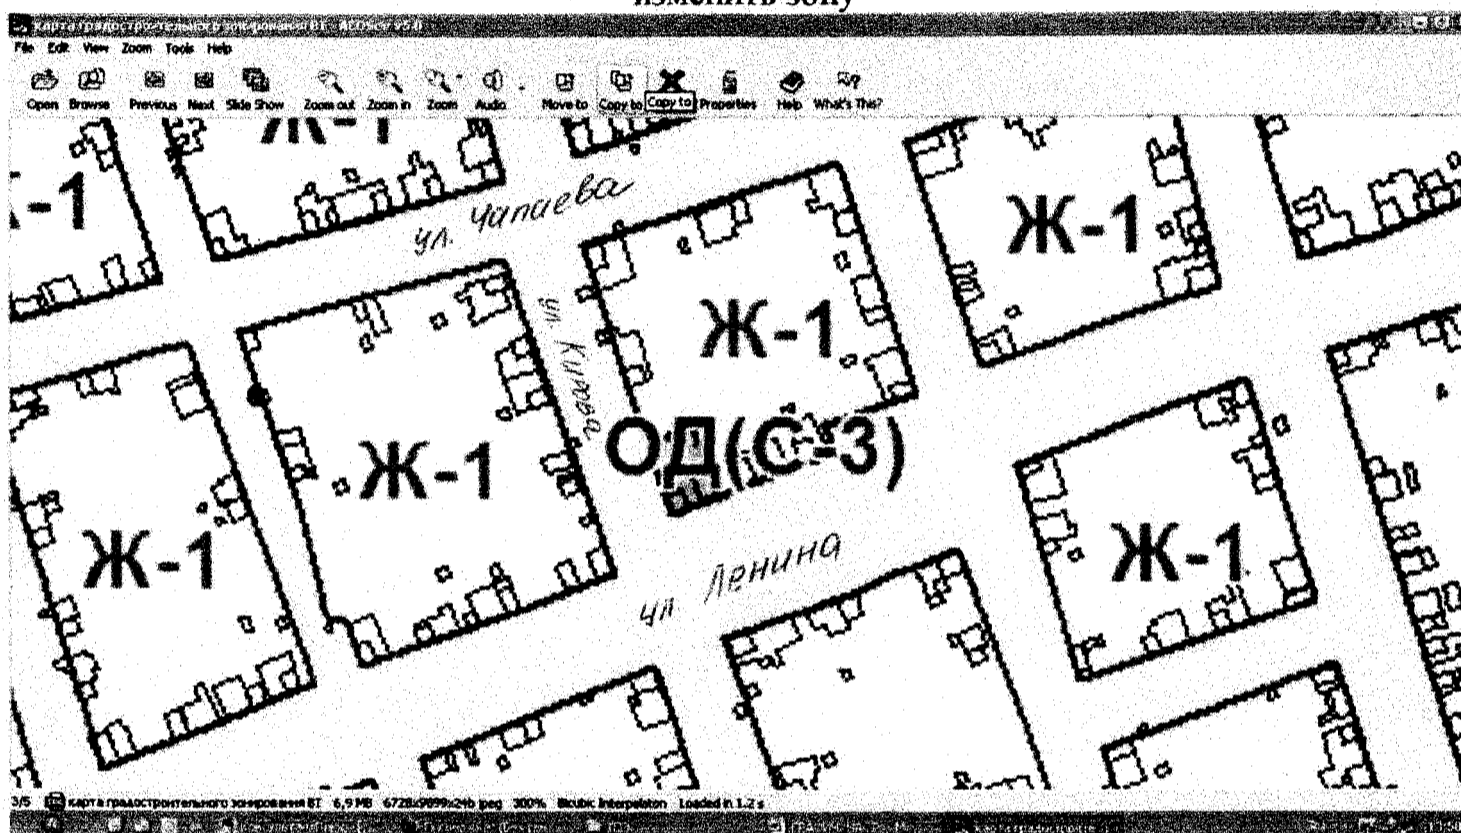

Приложение № 2
к Решению Думы
городского округа Верхний Тагил
от «18» августа 2016г. № 50/6

Графическое изображение
фрагмента карты градостроительного зонирования Правил землепользования
и застройки городского округа Верхний Тагил
(территория в границах улиц Ленина, Кирова, Чапаева)

ИЗМЕНИТЬ ЗОНУ

на зону