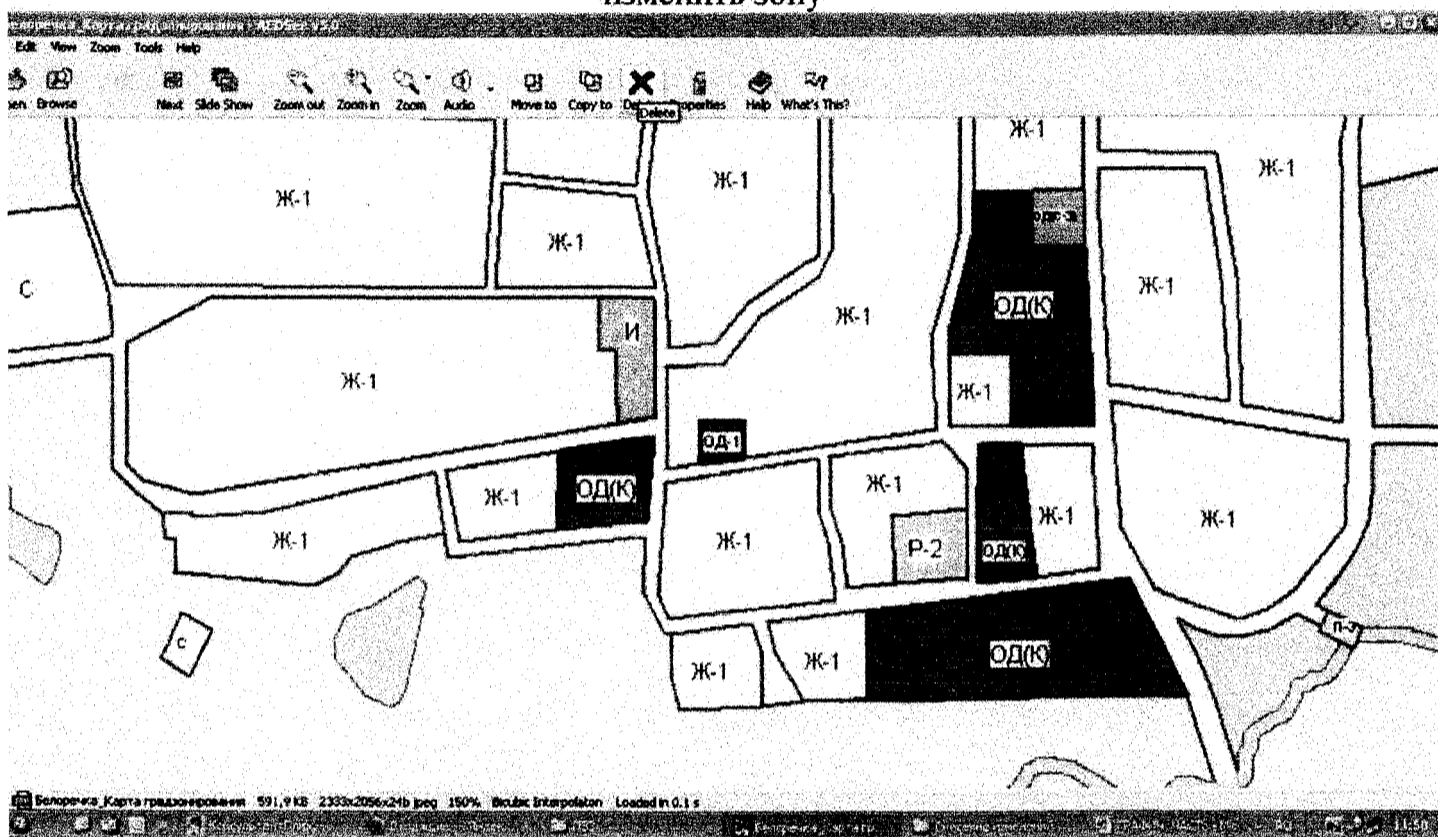

Приложение № 1  
к Решению Думы  
городского округа Верхний Тагил  
от «18» августа 2016г. № 50/6

Графическое изображение  
фрагмента карты градостроительного зонирования Правил землепользования  
и застройки городского округа Верхний Тагил  
(пос. Белоречка, ул. Горького, 18)

изменить зону

на зону

Приложение № 2  
к Решению Думы  
городского округа Верхний Тагил  
от «18» августа 2016г. № 50/6

Графическое изображение  
фрагмента карты градостроительного зонирования Правил землепользования  
и застройки городского округа Верхний Тагил  
(территория в границах улиц Ленина, Кирова, Чапаева)