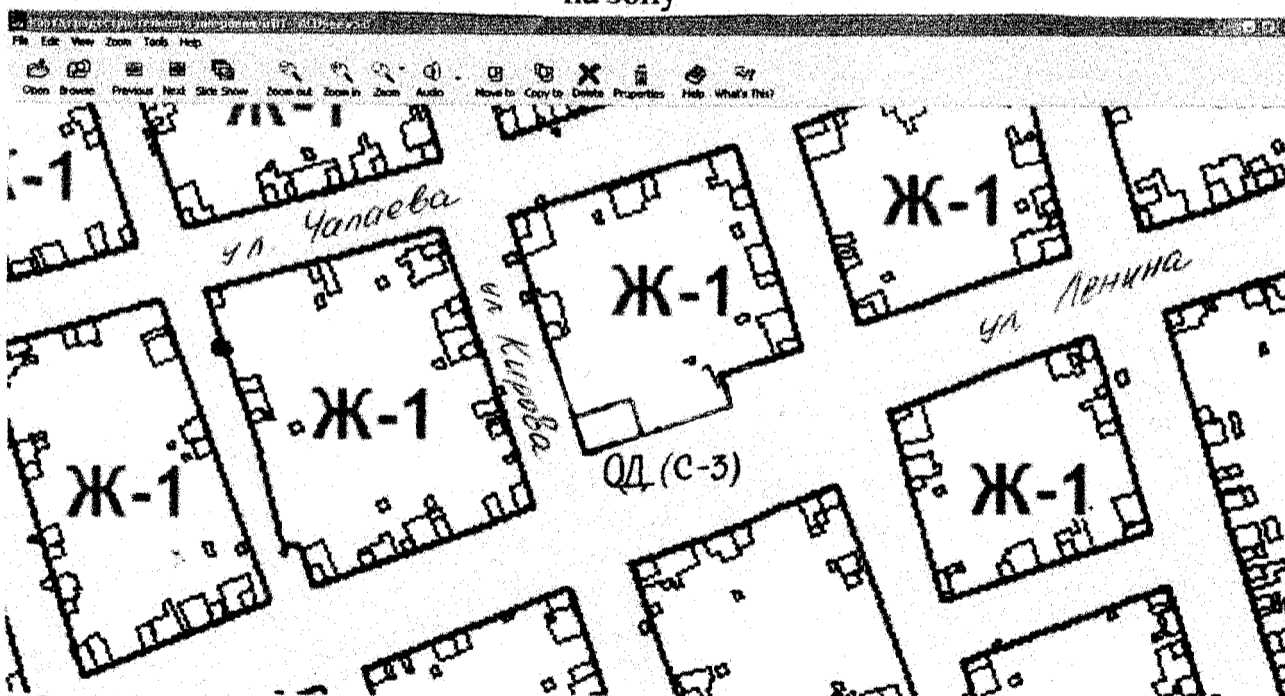

Исполнитель: А.С. Сидорова

В.Б. Писарева