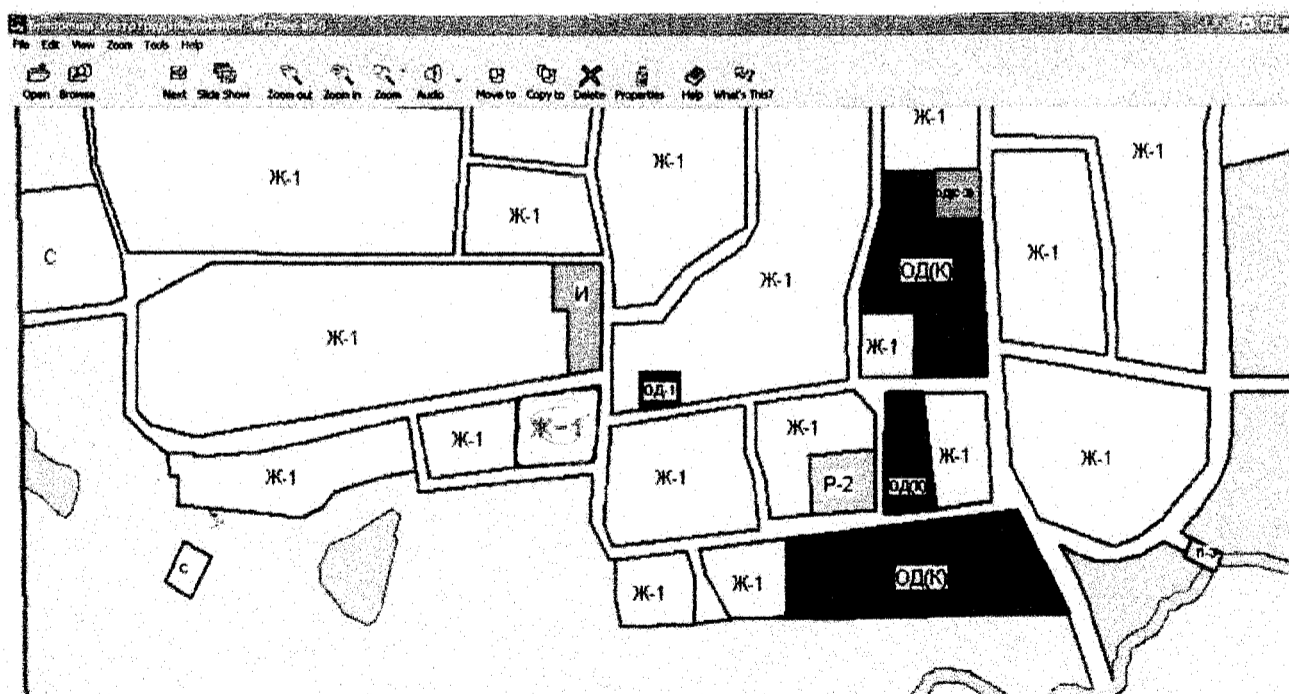

Приложение № 1  
к Решению Думы  
городского округа Верхний Тагил  
от «18» августа 2016г. № 50/6

Графическое изображение  
фрагмента карты градостроительного зонирования Правил землепользования  
и застройки городского округа Верхний Тагил  
(пос. Белоречка, ул. Горького, 18)

изменить зону

на зону

Приложение № 2  
к Решению Думы  
городского округа Верхний Тагил  
от «18» августа 2016г. № 50/6

Графическое изображение  
фрагмента карты градостроительного зонирования Правил землепользования  
и застройки городского округа Верхний Тагил  
(территория в границах улиц Ленина, Кирова, Чапаева)