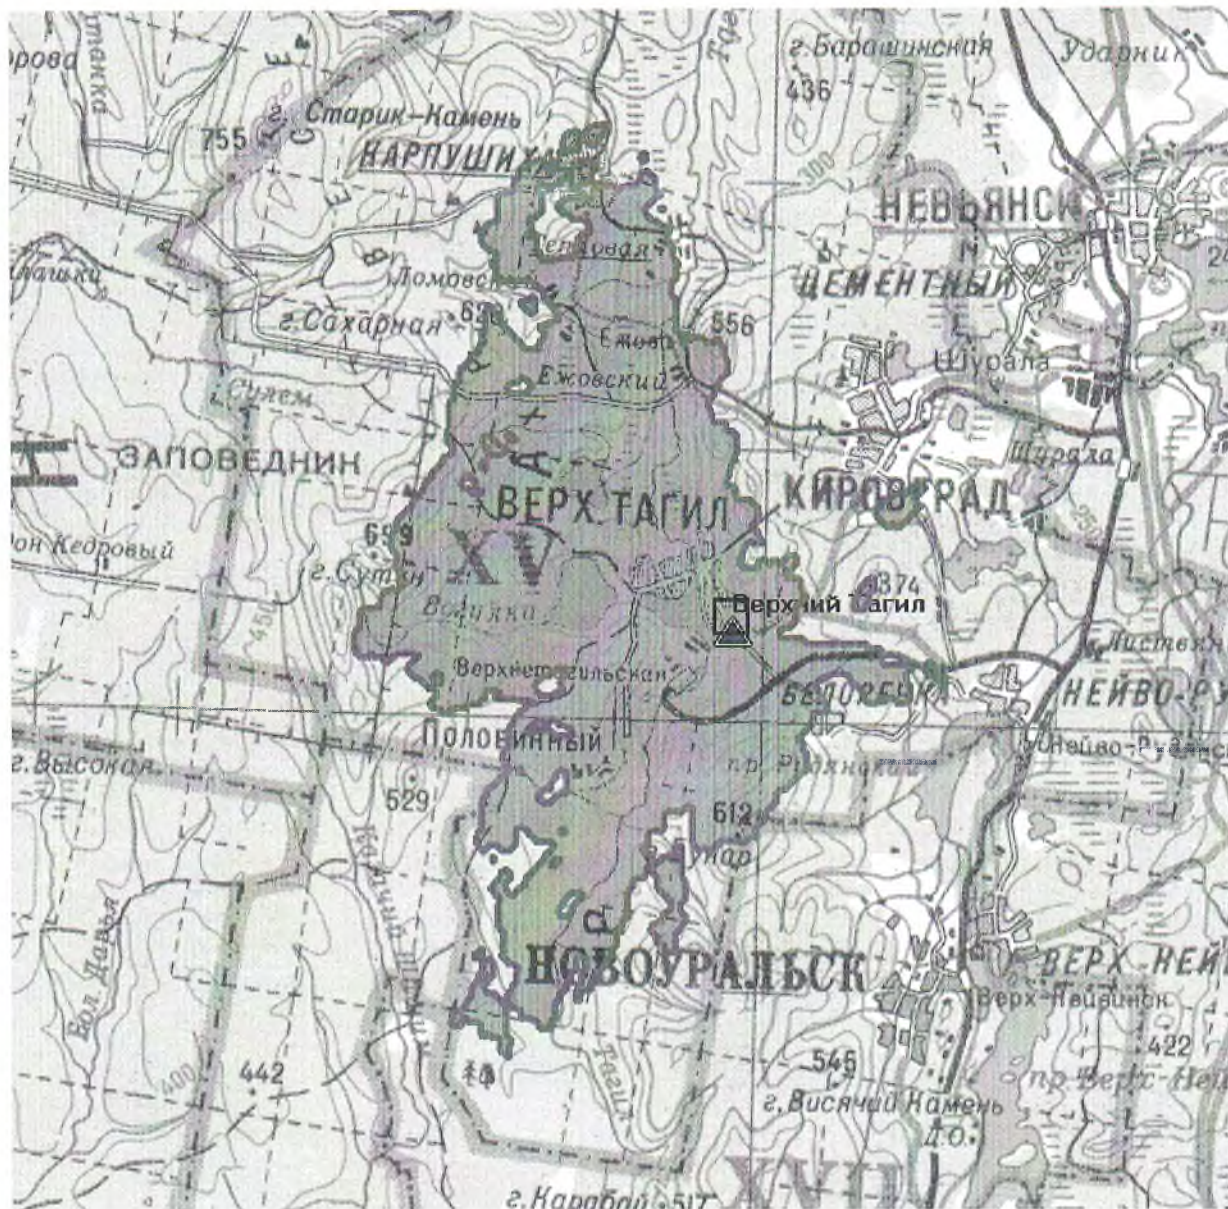

**Карта зоны вещания радиопрограммы  
«Воскресение» на частоте 90,1 МГц мощностью 0,03 кВт, установленного  
в г. Верхний Тагил Свердловской области**

Пункт установки – г. Верхний Тагил (57N2152/59E5846)

Частота – 90,1 МГц

Мощность излучения – 0,03 кВт

Высота подвеса антенны – 53 м над уровнем земли

Численность населения, проживающего в населенных пунктах зоны вещания – 13,744 тыс. чел.