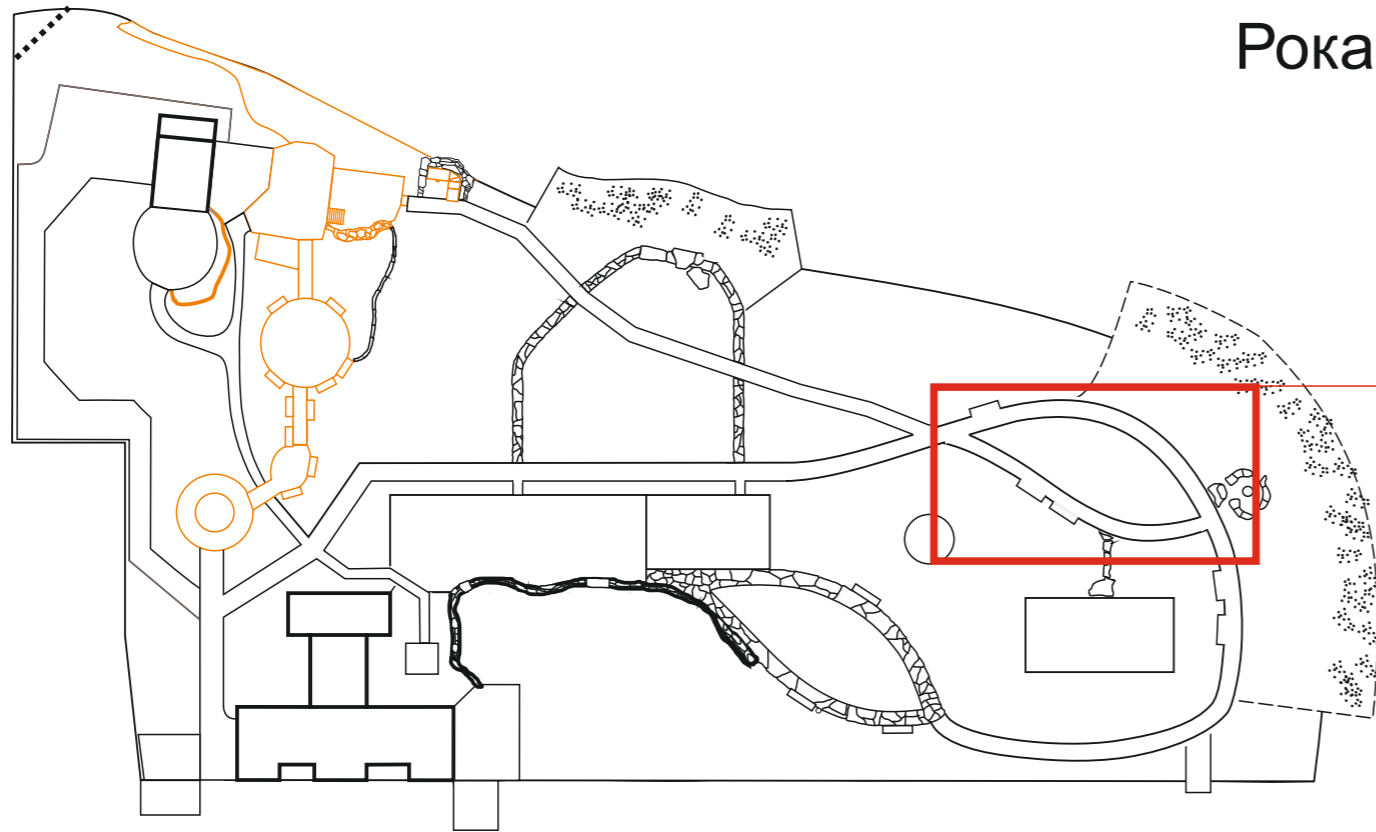

Рокарий

Ведомость элементов дизайна

Наименование	кол-во	фото
1. Элимус	6 шт	
2. Астильба	11 шт	
3. Хоста	10 шт	
4. Валунуы	20 шт 15 тн	

МАФ лодка

Валунуы

Согласовано					
Инов. № подл.	Взам. инв. №	Подп. и дата			

Изм.	Кол.уч.	Лист	№ док.	Подпись	Дата
Проверил					
Разработал		Зимовик И.В.			

Проект благоустройства территории Парка по адресу: Свердловская область, г.Новая-Ляля,

Проект благоустройства

План декоративной композиции
М 1:1000