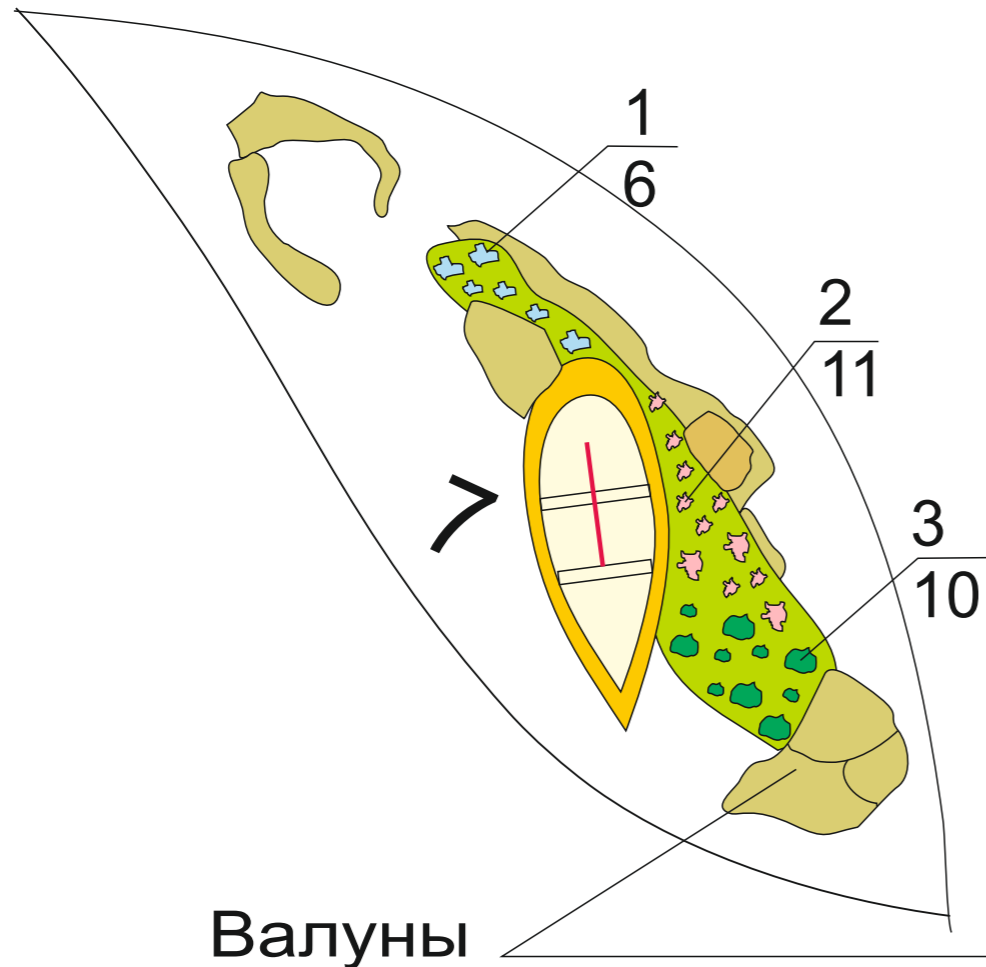

Рокарий

Ведомость элементов дизайна

Наименование	кол-во	фото
1. Элимус	6 шт	
2. Астильба	11 шт	
3. Хоста	10 шт	
4. Валунуы	20 шт 15 тн	

МАФ лодка

Валунуы

Согласовано					
Инов. № подл.	Взам. инв. №	Подп. и дата			

Изм.	Кол.уч.	Лист	№ док.	Подпись	Дата
Проверил					
Разработал		Зимовик И.В.			

Проект благоустройства территории Парка по адресу: Свердловская область, г.Новая-Ляля,

Проект благоустройства

План декоративной композиции
М 1:1000