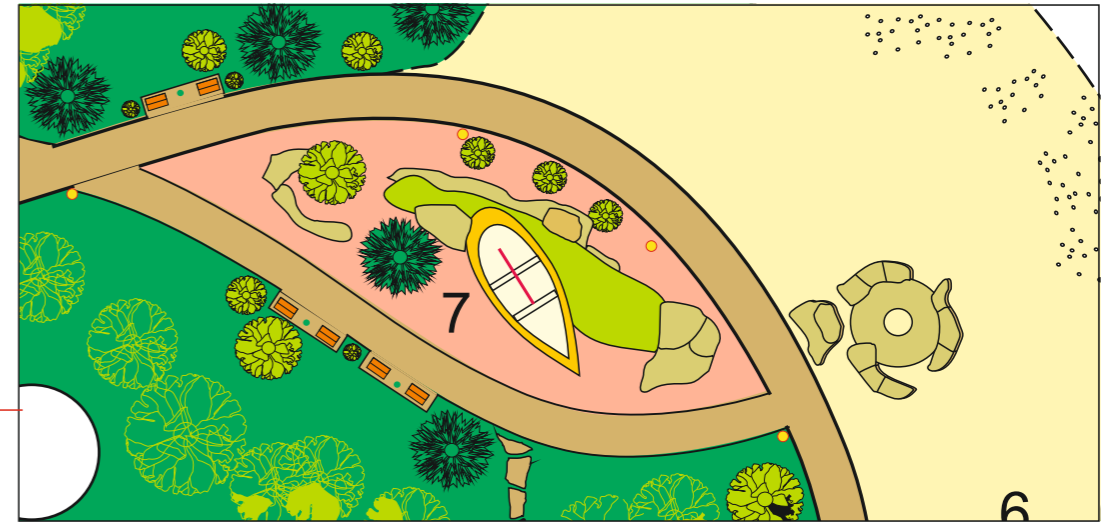

Рокарий

Ведомость элементов дизайна

Наименование	кол-во	фото
1. Элимус	6 шт	
2. Астильба	11 шт	
3. Хоста	10 шт	
4. Валунуы	20 шт 15 тн	

МАФ лодка

Валунуы

Согласовано					
Инов. № подл.	Взам. инв. №	Подп. и дата			

Изм.	Кол.уч.	Лист	№ док.	Подпись	Дата
Проверил					
Разработал		Зимовик И.В.			

Проект благоустройства территории Парка по адресу: Свердловская область, г.Новая-Ляля,

Проект благоустройства

План декоративной композиции
М 1:1000