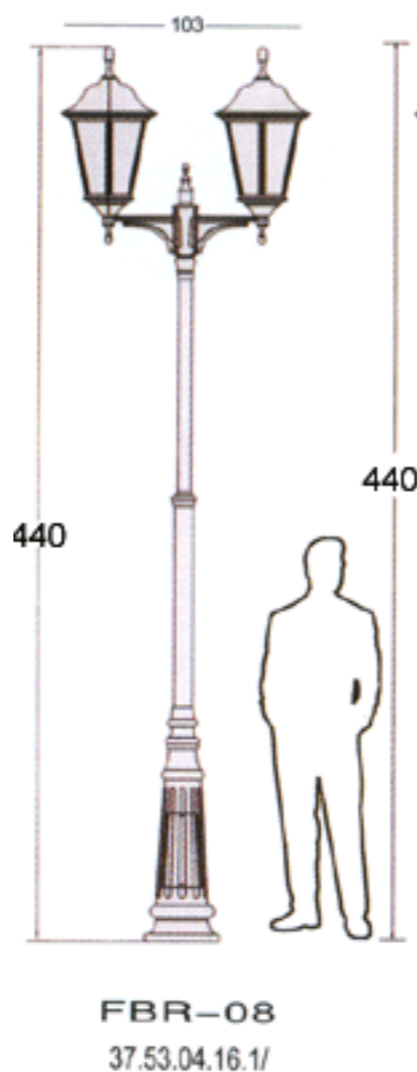

Предложение по светильникам Модель светильника «Бремен»

Материал корпуса:
Алюминиевое литье под давлением
Рассеиватель:
Стекло рифленое
Цоколь: E-27

Напряжение питания постоянного тока
Цвет корпуса: Черный
Экономичность энергопотребления
Лампа металлогалогеновая 70/150 Вт