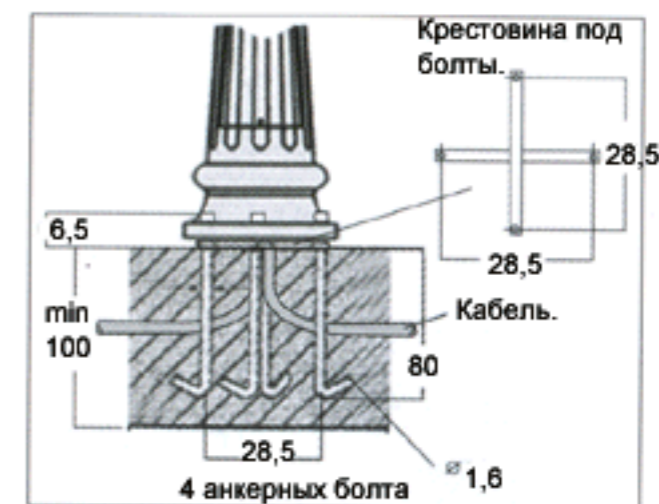

Схема монтажа