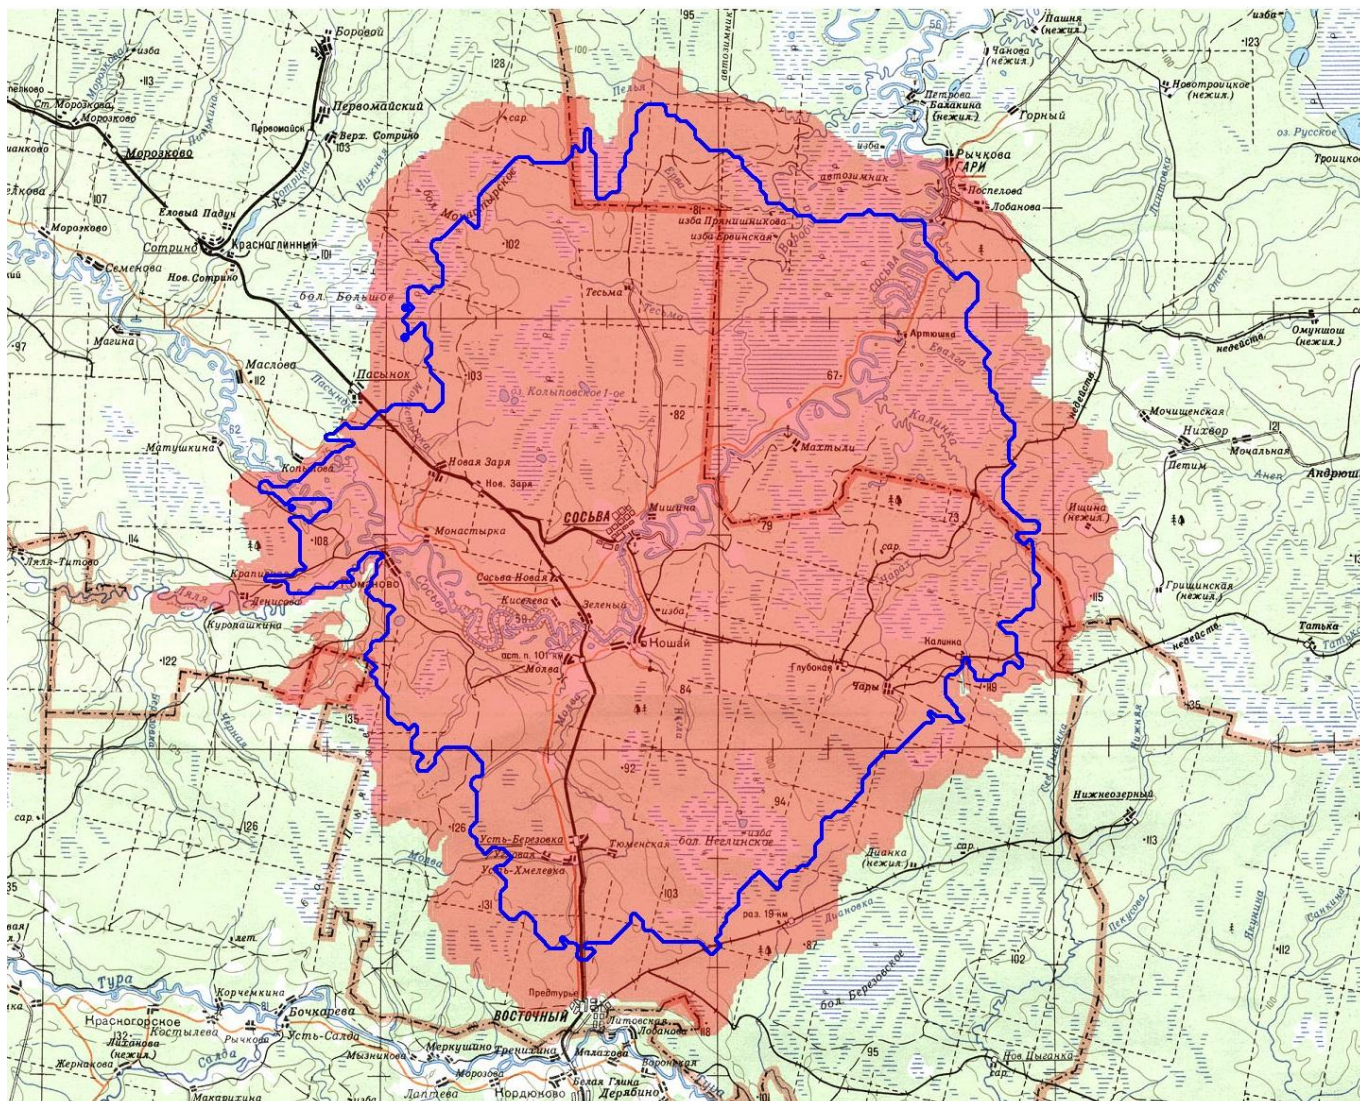

**Сравнительная карта зон охвата вещанием
ЦТВ передатчика 49 ТВК мощностью 0,5 кВт, установленного
в пгт. Сосьва Свердловской области**

Синий контур (действующий вариант): $K_{ус}$ антенны = 11 дБд, $H_{подвеса}$ антенны = 78 м.

Красный контур (предлагаемый вариант): $K_{ус}$ антенны = 14 дБд, $H_{подвеса}$ антенны = 80 м.

$K_{ус}$ антенны = 11 дБд, $H_{подвеса}$ = 78 м		$K_{ус}$ антенны = 14 дБд, $H_{подвеса}$ = 80 м	
Наименование н.п.	Количество жителей, чел.	Наименование н.п.	Количество жителей, чел.
Зеленый п.	7	Албычева д.	48
Кошай с.	802	Гари рп.	2881
Махтылы д.	4	Денисова д.	20
Мишина д.	44	Зеленый п.	7
Молва д.	58	Кошай с.	802
Монастырка д. (Серовский р-н)	26	Крапивная д.	2
Новая Заря (ж/д станция) п.	2	Куропашкина д.	33
Романово с.	576	Лебедева д. (Гаринский р-н)	32
Сосьва Новая п.	41	Лобанова д. (Гаринский р-н)	26
Сосьва рп.	9385	Махтылы д.	4

Угловая д.	2	Мишина д.	44
Усть-Березовка д.	3	Моисеева д.	7
Усть-Хмелевка д.	40	Молва д.	58
		Монастырка д. (Серовский р-н)	26
		Новая Заря (ж/д станция) п.	2
		Поспелова п.	30
		Рагозина д.	15
		Романово с.	576
		Сосьва Новая п.	41
		Сосьва рп.	9385
		Угловая д.	2
		Усть-Березовка д.	3
		Усть-Хмелевка д.	40
		Стенин Кедр п.	8
<i>Итого:</i>	10990	<i>Итого:</i>	14092
		<i>В т.ч. ранее не охваченные н.п., шт.</i>	11
		<i>С общим охватом, тыс. чел.</i>	3,102