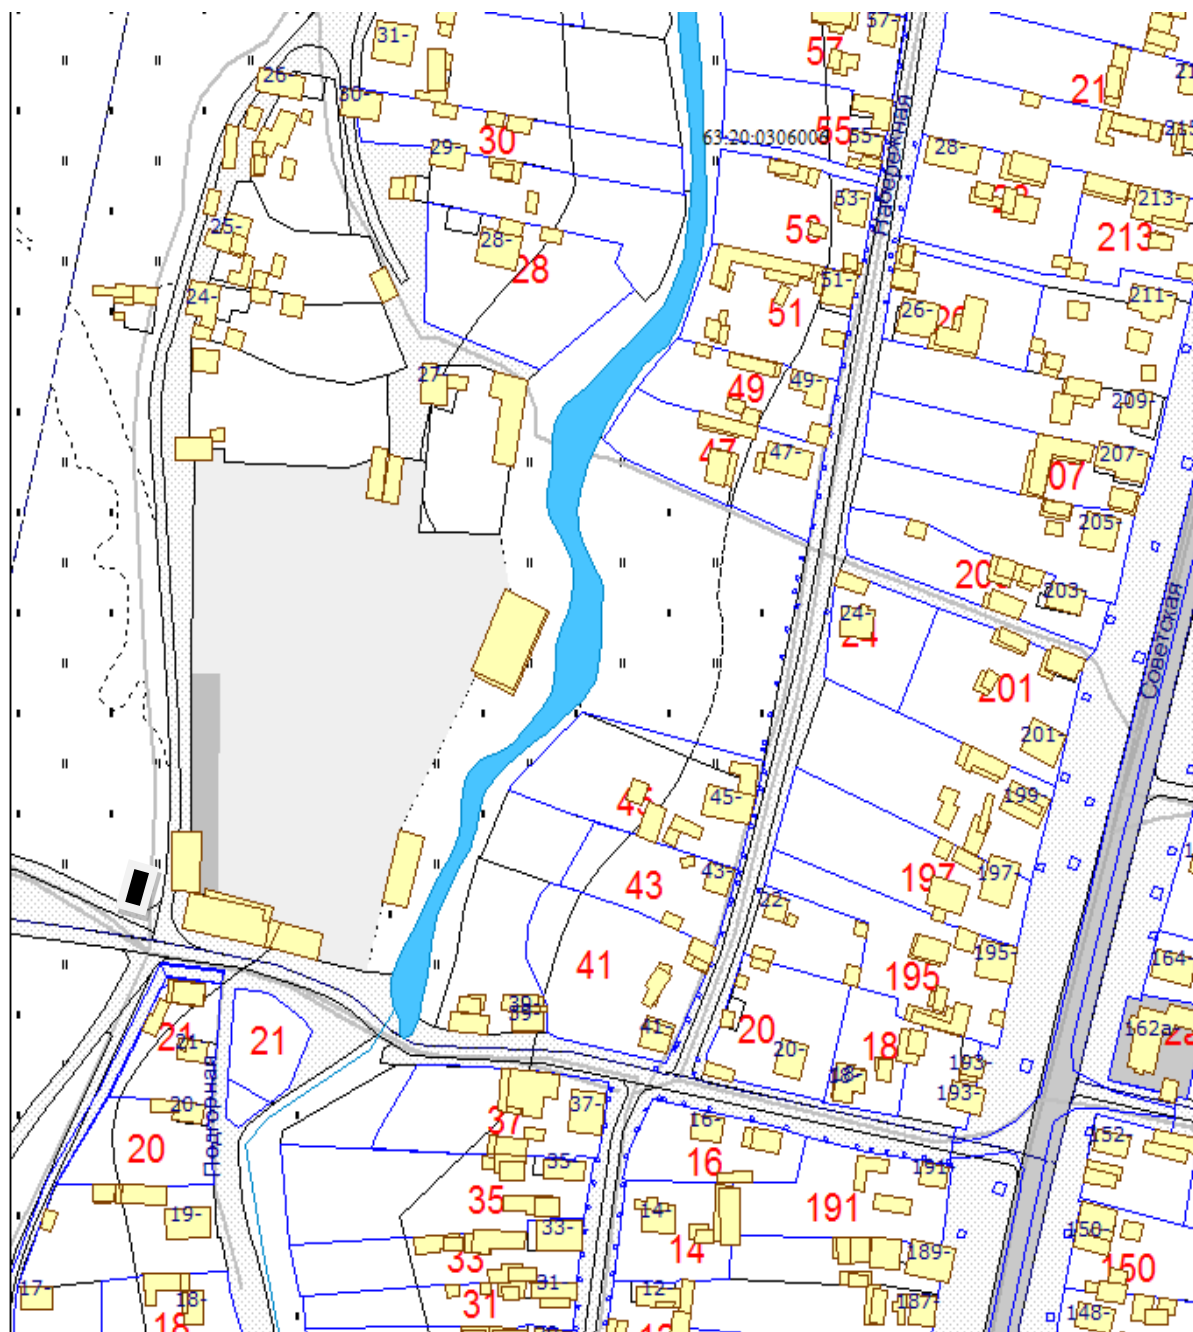

Приложение № 21

к реестру мест (площадок) накопления твёрдых коммунальных отходов
на территории муниципального района Камышлинский Самарской области.

Схема
размещения места (площадки) накопления твёрдых коммунальных отходов
по адресу: Самарская область, Камышлинский район,
с. Камышла, ул. Подгорная, ул. 21

 - контейнерная площадка

М 1:2000

Составил: Ахметвалеев А.А.