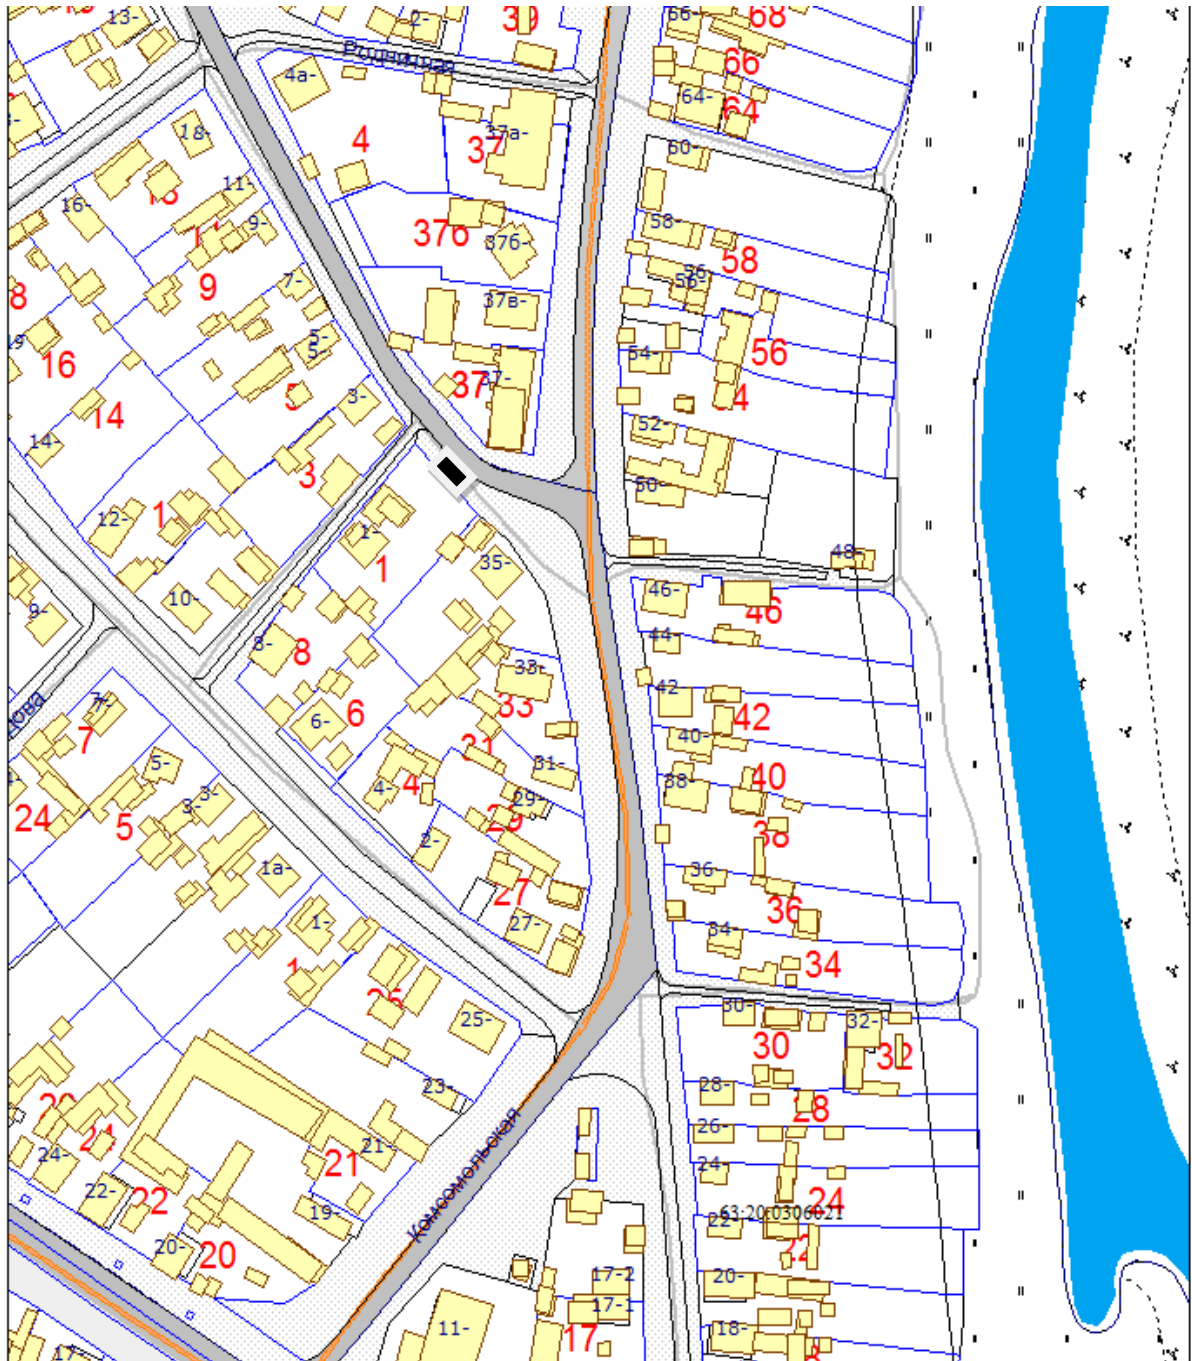

Приложение № 14

к реестру мест (площадок) накопления твёрдых коммунальных отходов
на территории муниципального района Камышлинский Самарской области.

Схема
размещения места (площадки) накопления твёрдых коммунальных отходов
по адресу: Самарская область, Камышлинский район,
с. Камышла, ул. Комсомольская, д. 35

 - контейнерная площадка

М 1:2000

Составил: Ахметвалеев А.А.