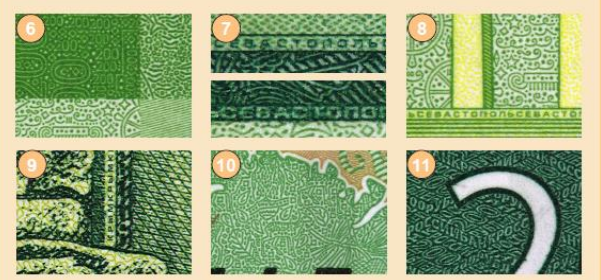

Часть фрагментов изображения содержит мелкие графические элементы, включая надписи, орнаменты, изображения представителей флоры и фауны полуострова Крым.

Филиал ФБУЗ «Центр гигиены и эпидемиологии в Алтайском крае в городе Заринске, Заринском, Залесовском, Кытмановском и Тогульском районах»
Учебно-консультационный пункт по защите прав потребителей,
гигиенического обучения и воспитания населения
659100, г. Заринск, ул. 25 Партсъезда д. 14 корп. 2
телефон: 8 (385 95) 45034
E-mail: zarinsk@altcege.ru

2018 г.