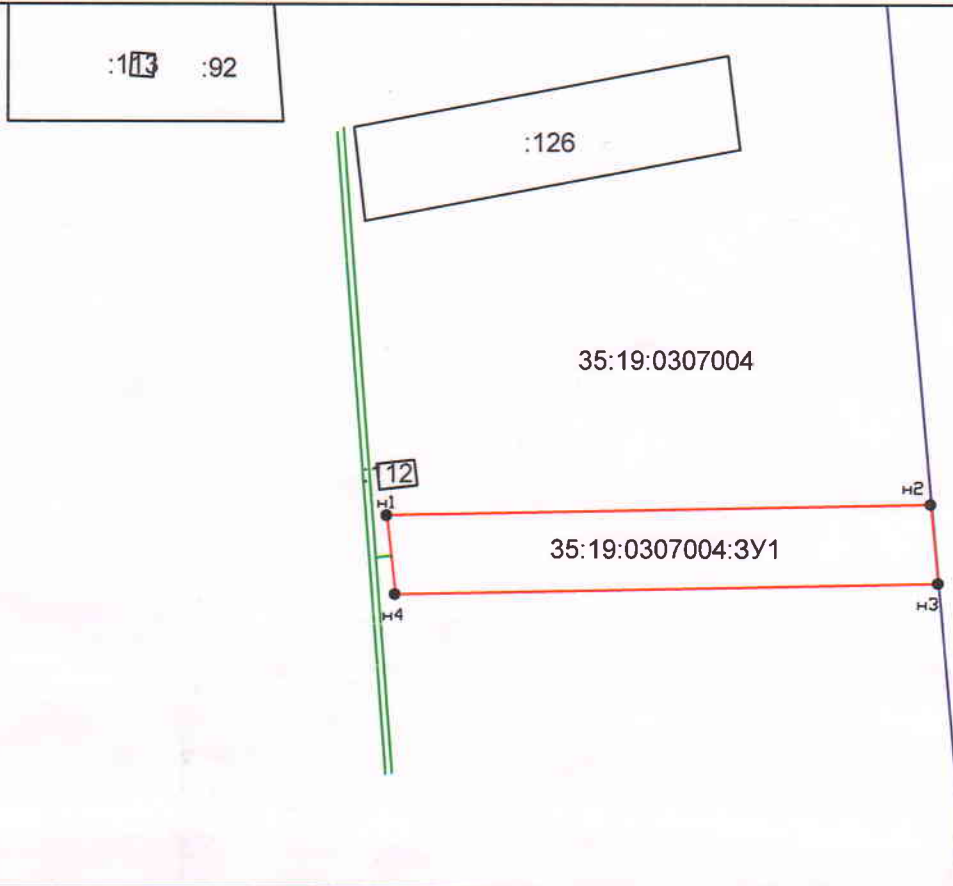

Утверждена  
 Постановление администрации Устюженского  
 муниципального района  
 от \_\_\_\_\_ г № \_\_\_\_\_

Схема расположения земельного участка  
 на кадастровом плане территории

Условный номер земельного участка:

Площадь земельного участка: 3000 кв.м.

Обозначение характерных точек границ	Координаты, м	
	X	Y
1	2	3
n1	302431.13	1280880.38
n2	302434.20	1281023.82
n3	302413.29	1281025.87
n4	302410.26	1280882.69

Масштаба 1:2000  
 Система координат: МСК-35 1 зона

35:19:0307004 -Обозначение кадастрового квартала

:126 -Земельные участки сведения о которых содержатся в ГКН

35:19:0307004:3У1 -Обозначение образуемого земельного участка