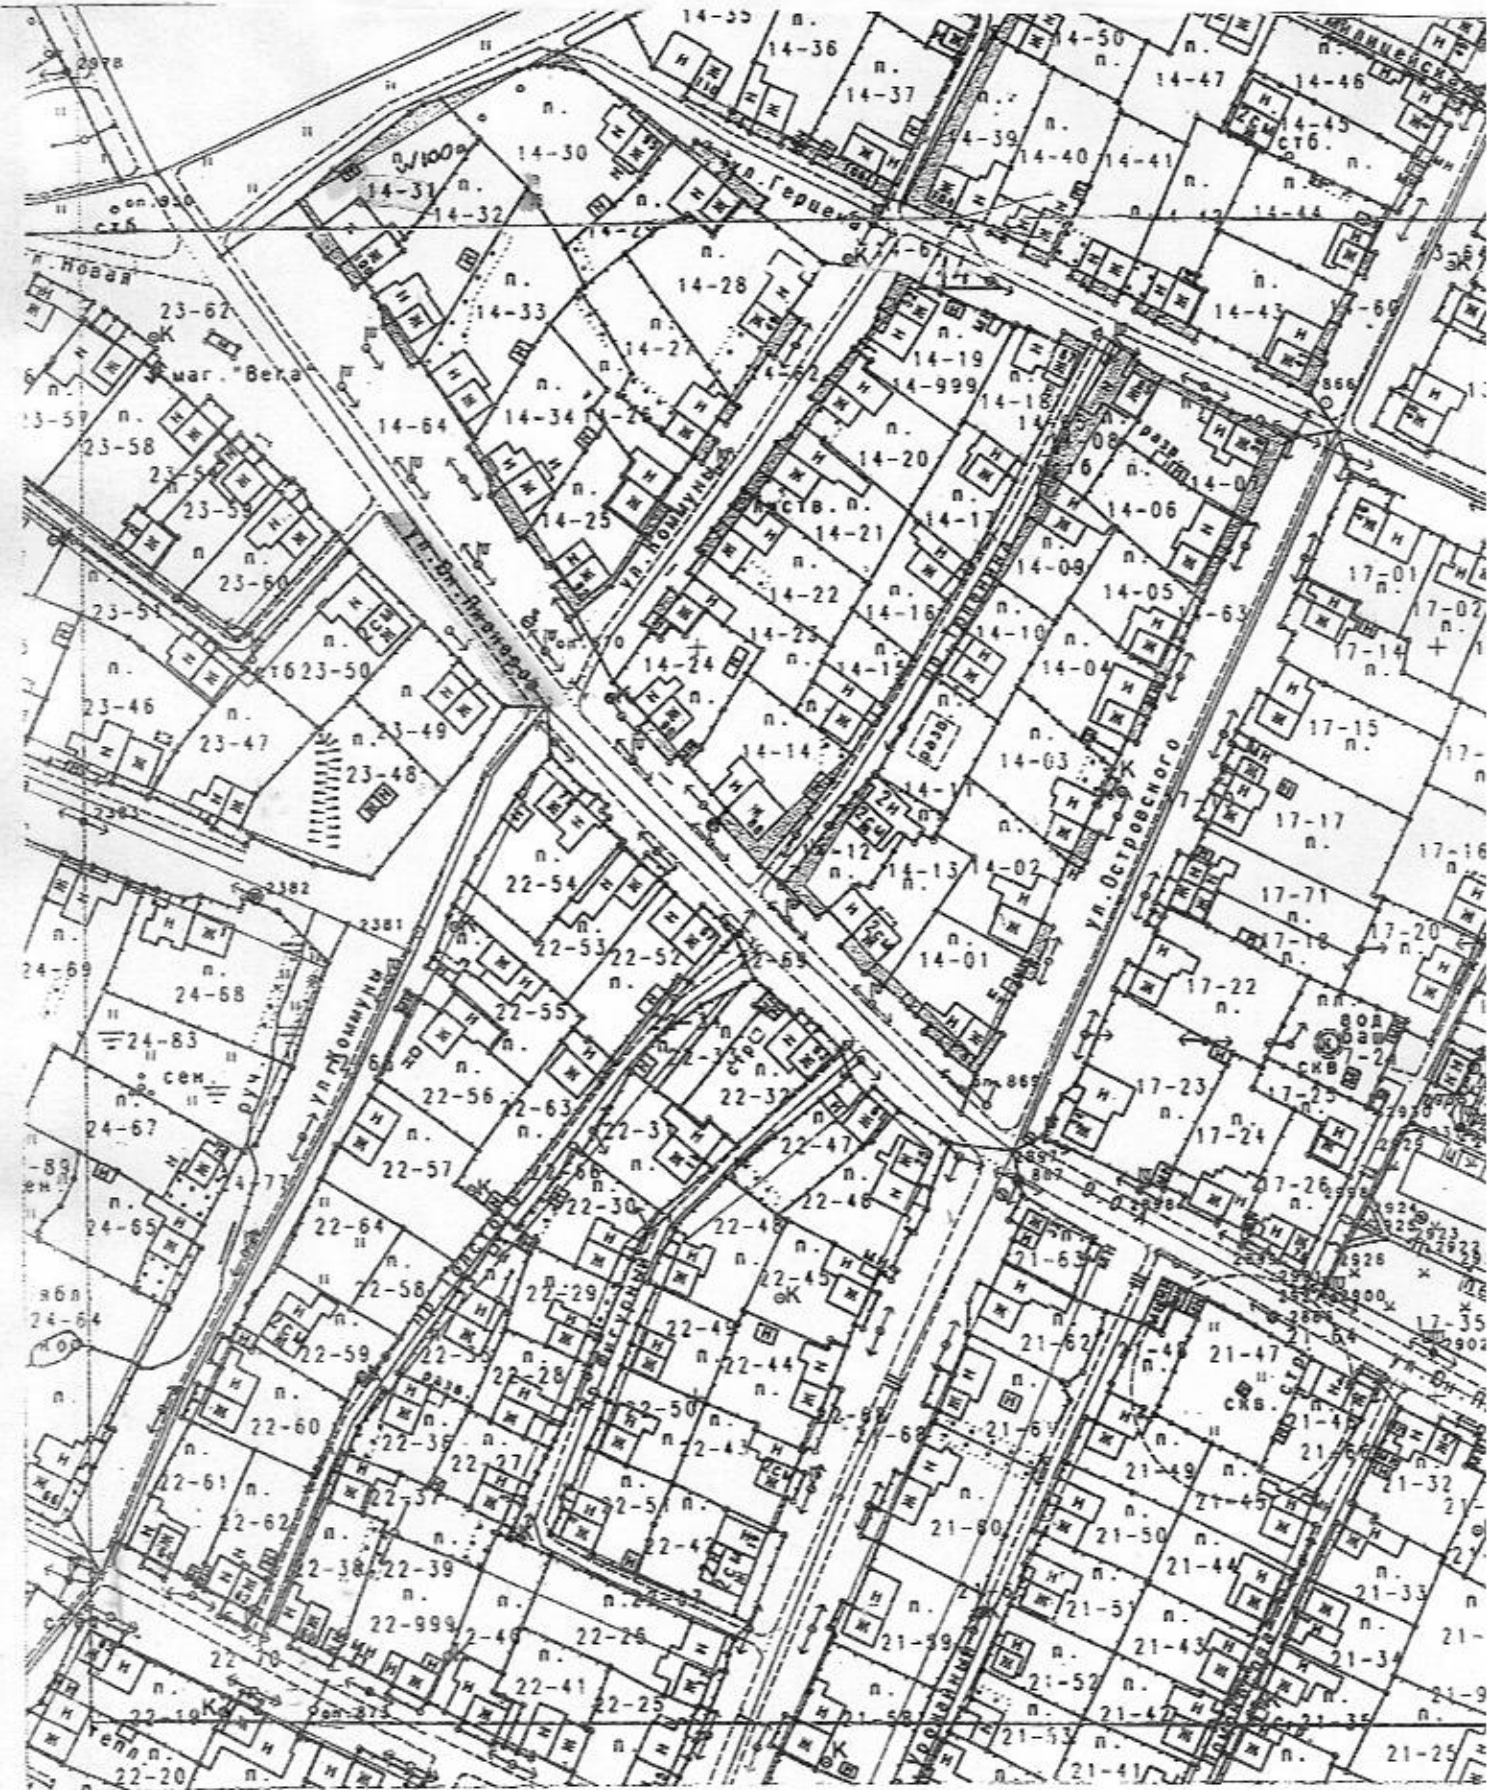

Приложение
к постановлению администрации муниципального
образования Омутнинское городское поселение
от 15.10.2018 № 1018
Графическая часть № 14 схемы размещения
нестационарного торгового объекта
павильон г. Омутнинск, ул. Юных Пионеров, 100 а