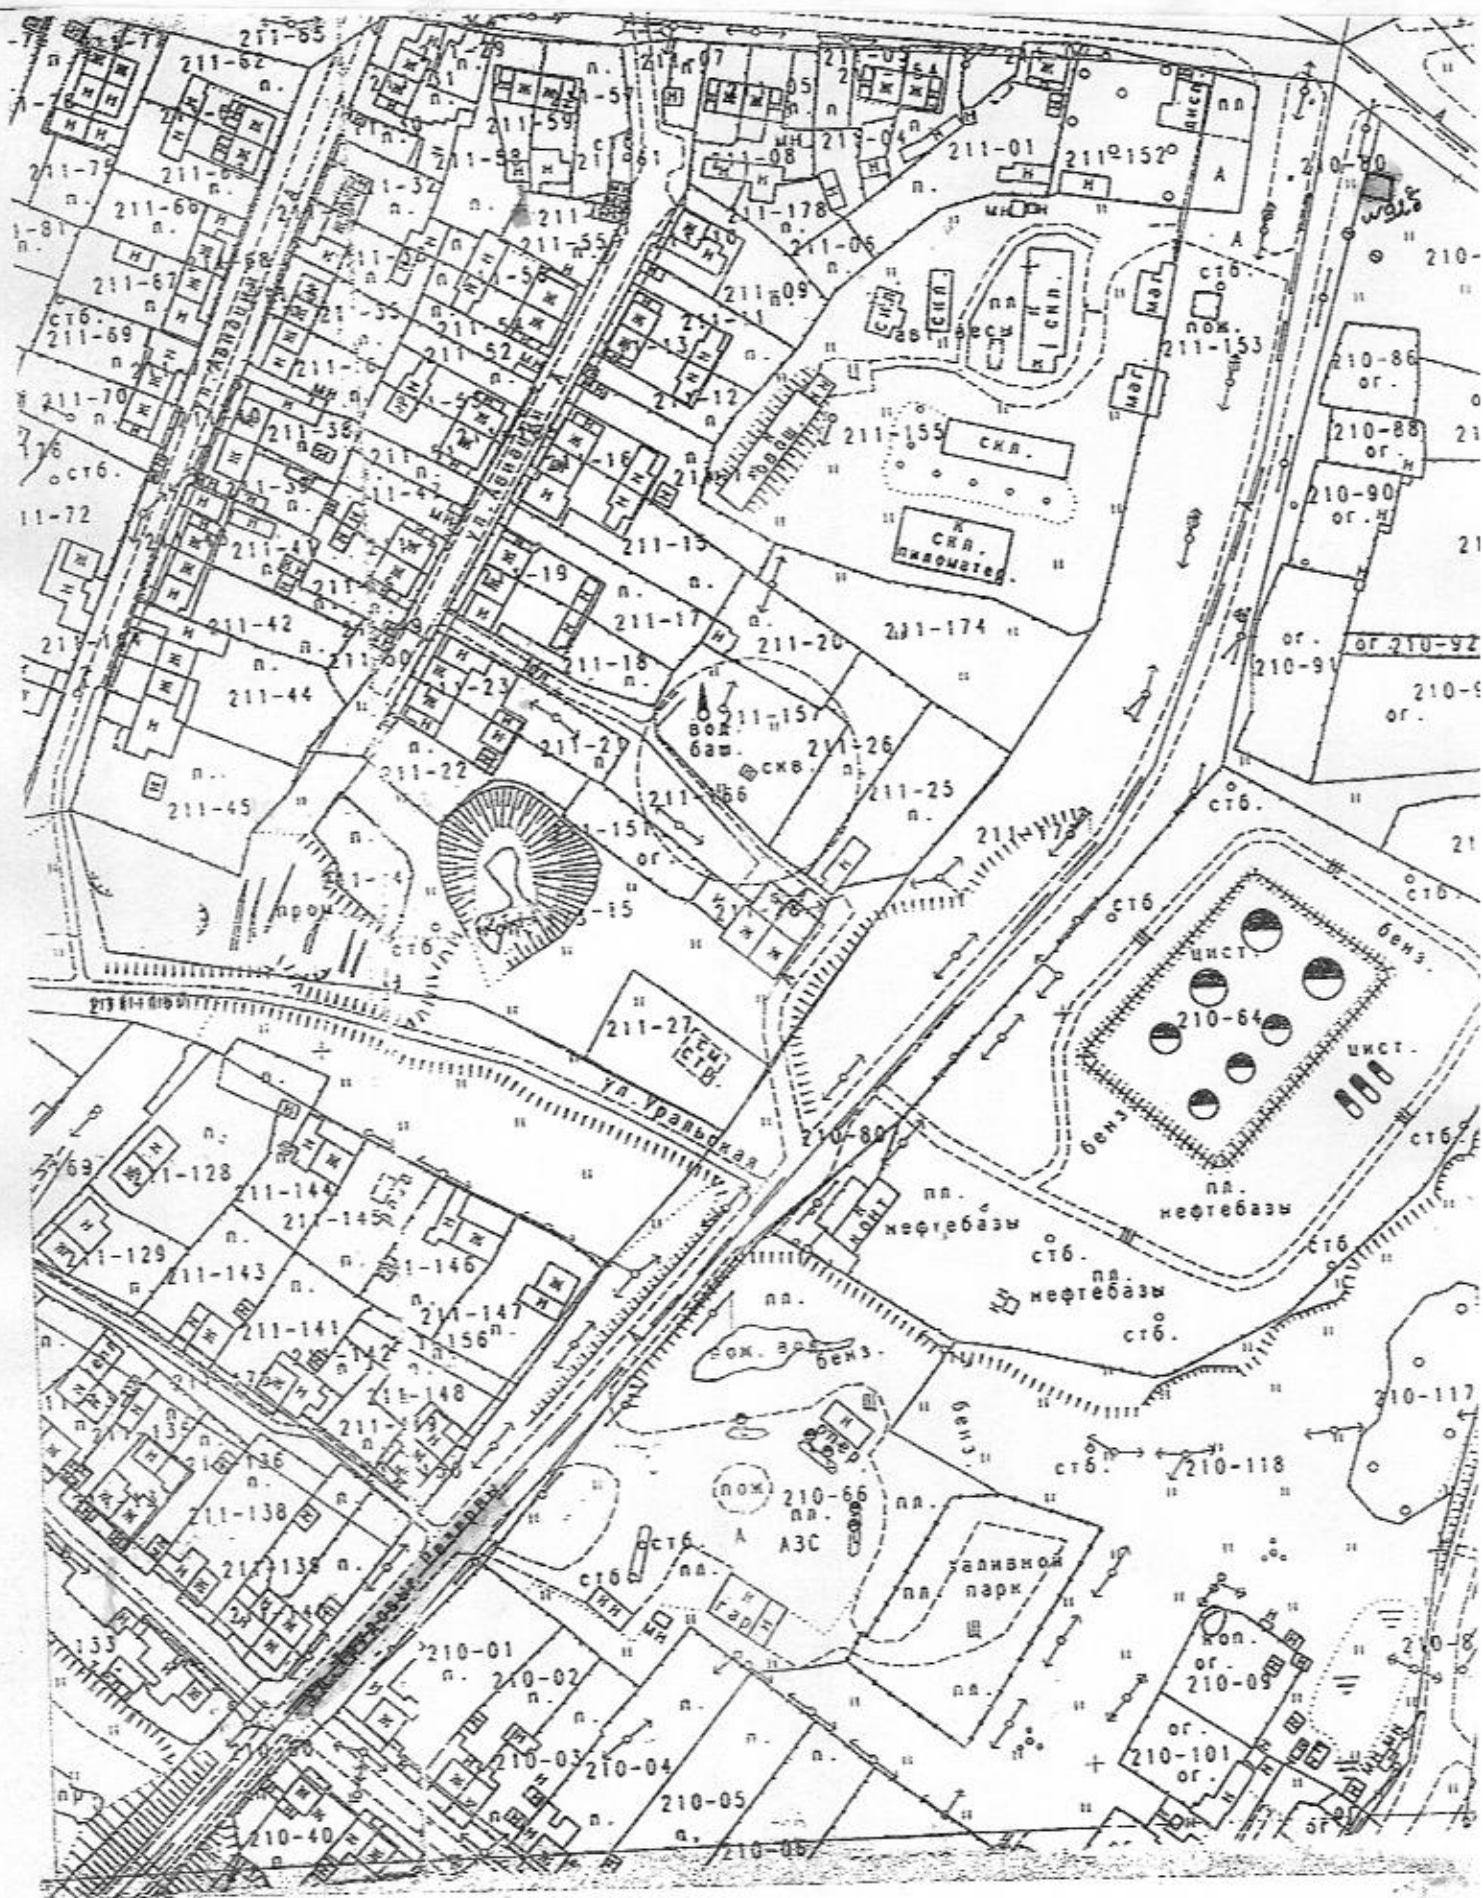

Приложение
к постановлению администрации муниципального
образования Омутнинское городское поселение
от 15.10.2018 № 1018
Графическая часть № 13 схемы размещения
нестационарного торгового объекта
павильон г. Омутнинск, ул. Трудовых Резервов, д. 926