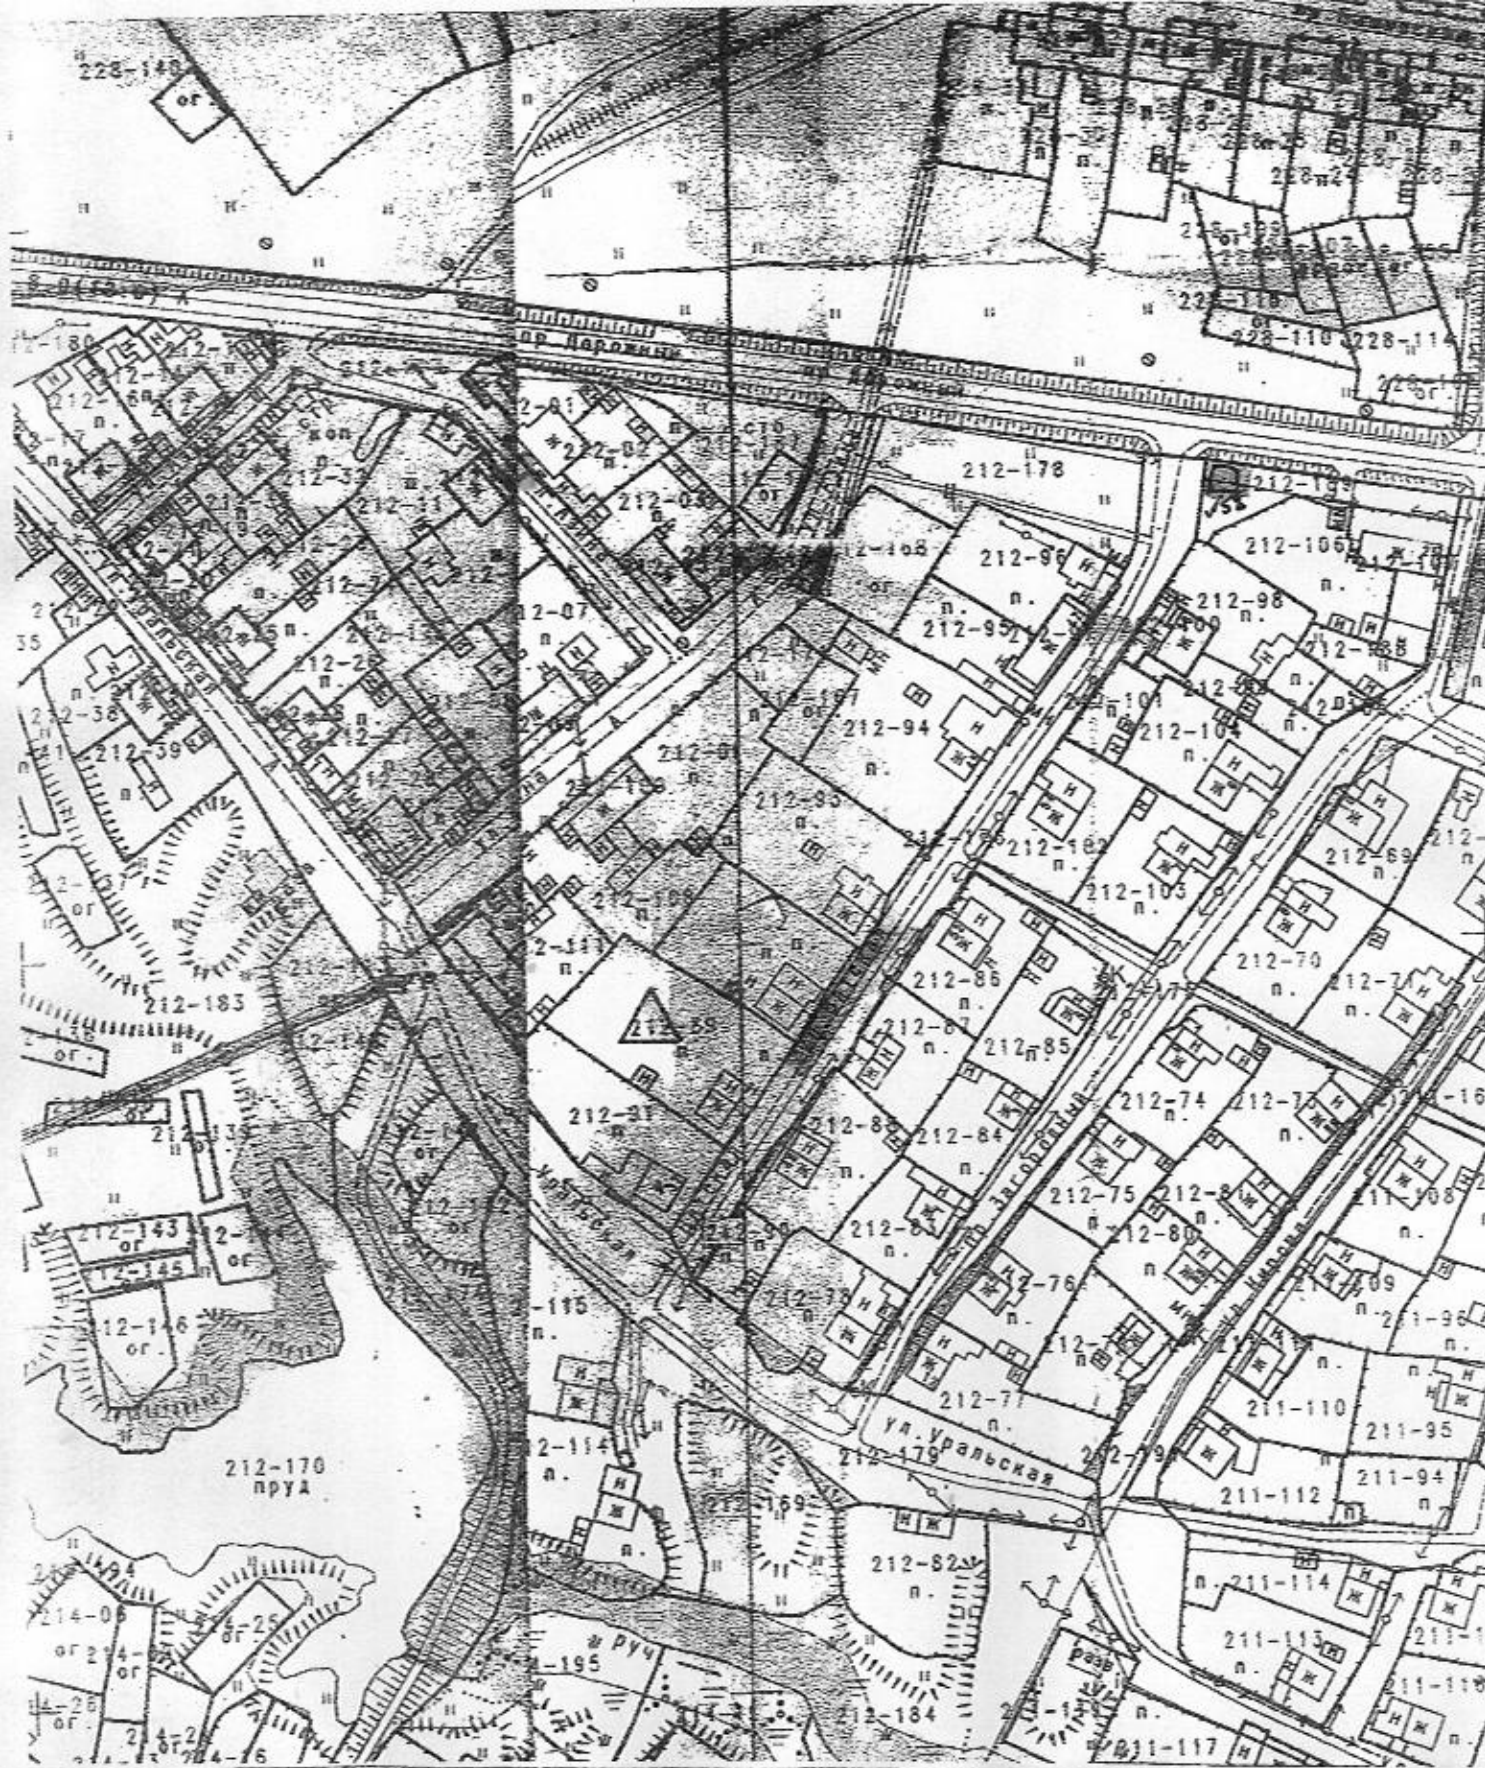

Приложение
 к постановлению администрации муниципального
 образования Омутнинское городское поселение
 от 15.10.2018 № 1018
 Графическая часть № 11 схемы размещения
 нестационарного торгового объекта
 павильон г. Омутнинск, ул. Комсомольская, 20 б

Приложение
к постановлению администрации муниципального
образования Омутнинское городское поселение
от 15.10.2018 № 1018
Графическая часть № 12 схемы размещения
нестационарного торгового объекта
павильон г. Омутнинск, ул. Вятская, д.5