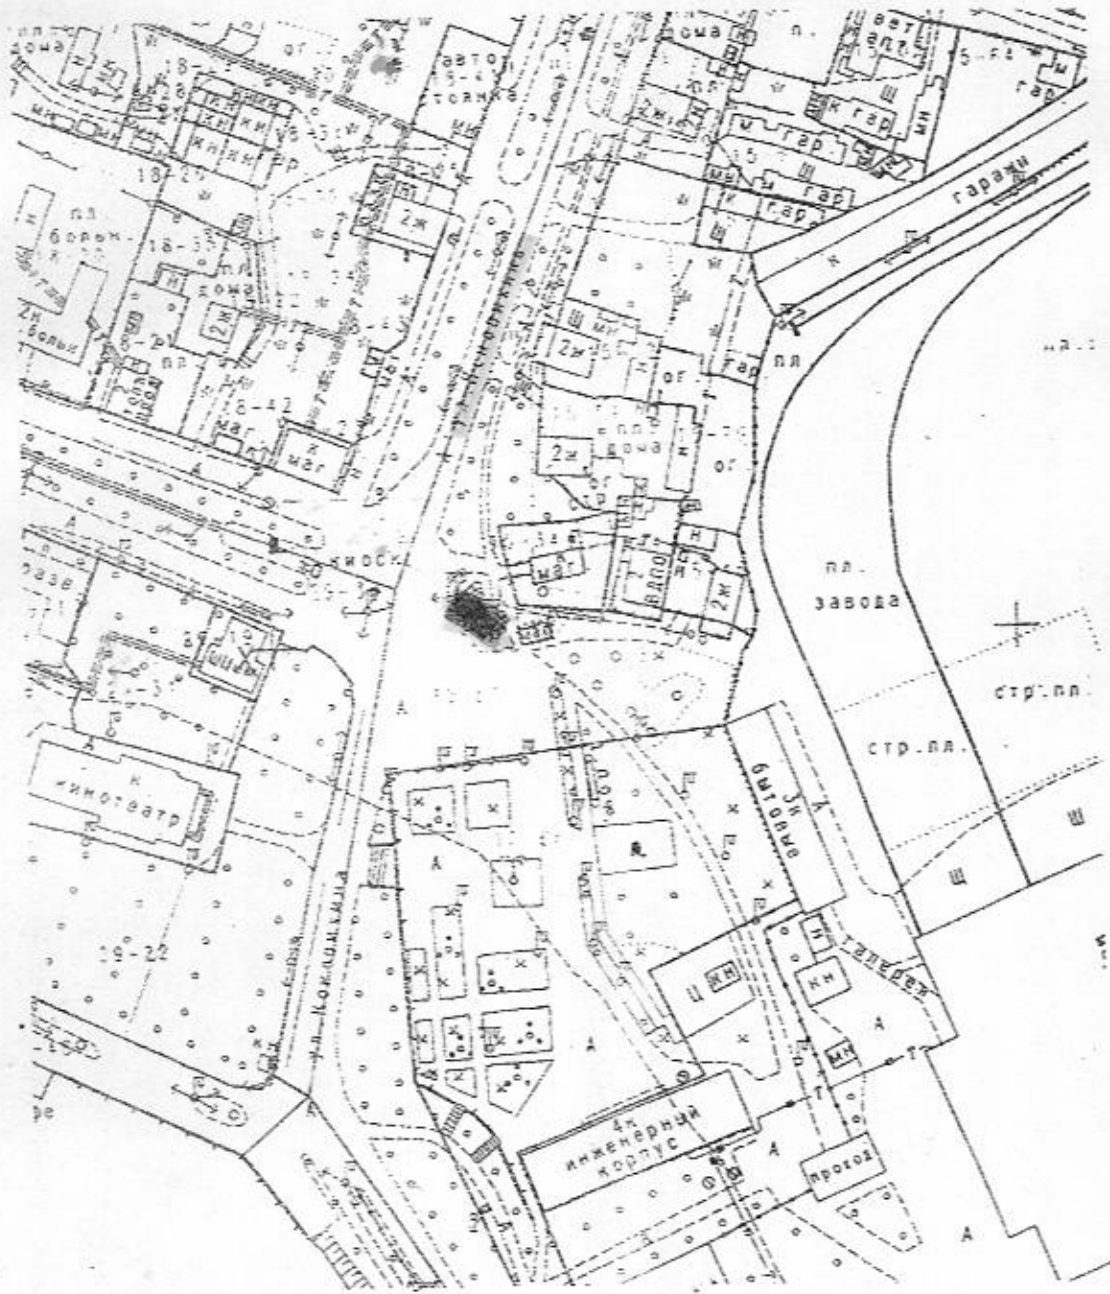

Приложение
к постановлению администрации муниципального
образования Омутнинское городское поселение
от 15.10.2018 № 1018
Графическая часть № 35 схемы размещения
нестационарного торгового объекта
павильон г. Омутнинск, ул. Коковихина, площадь ОМЗ

Исправляемый земельный участок

М а с ш т а б 1 : 2 0 0 0