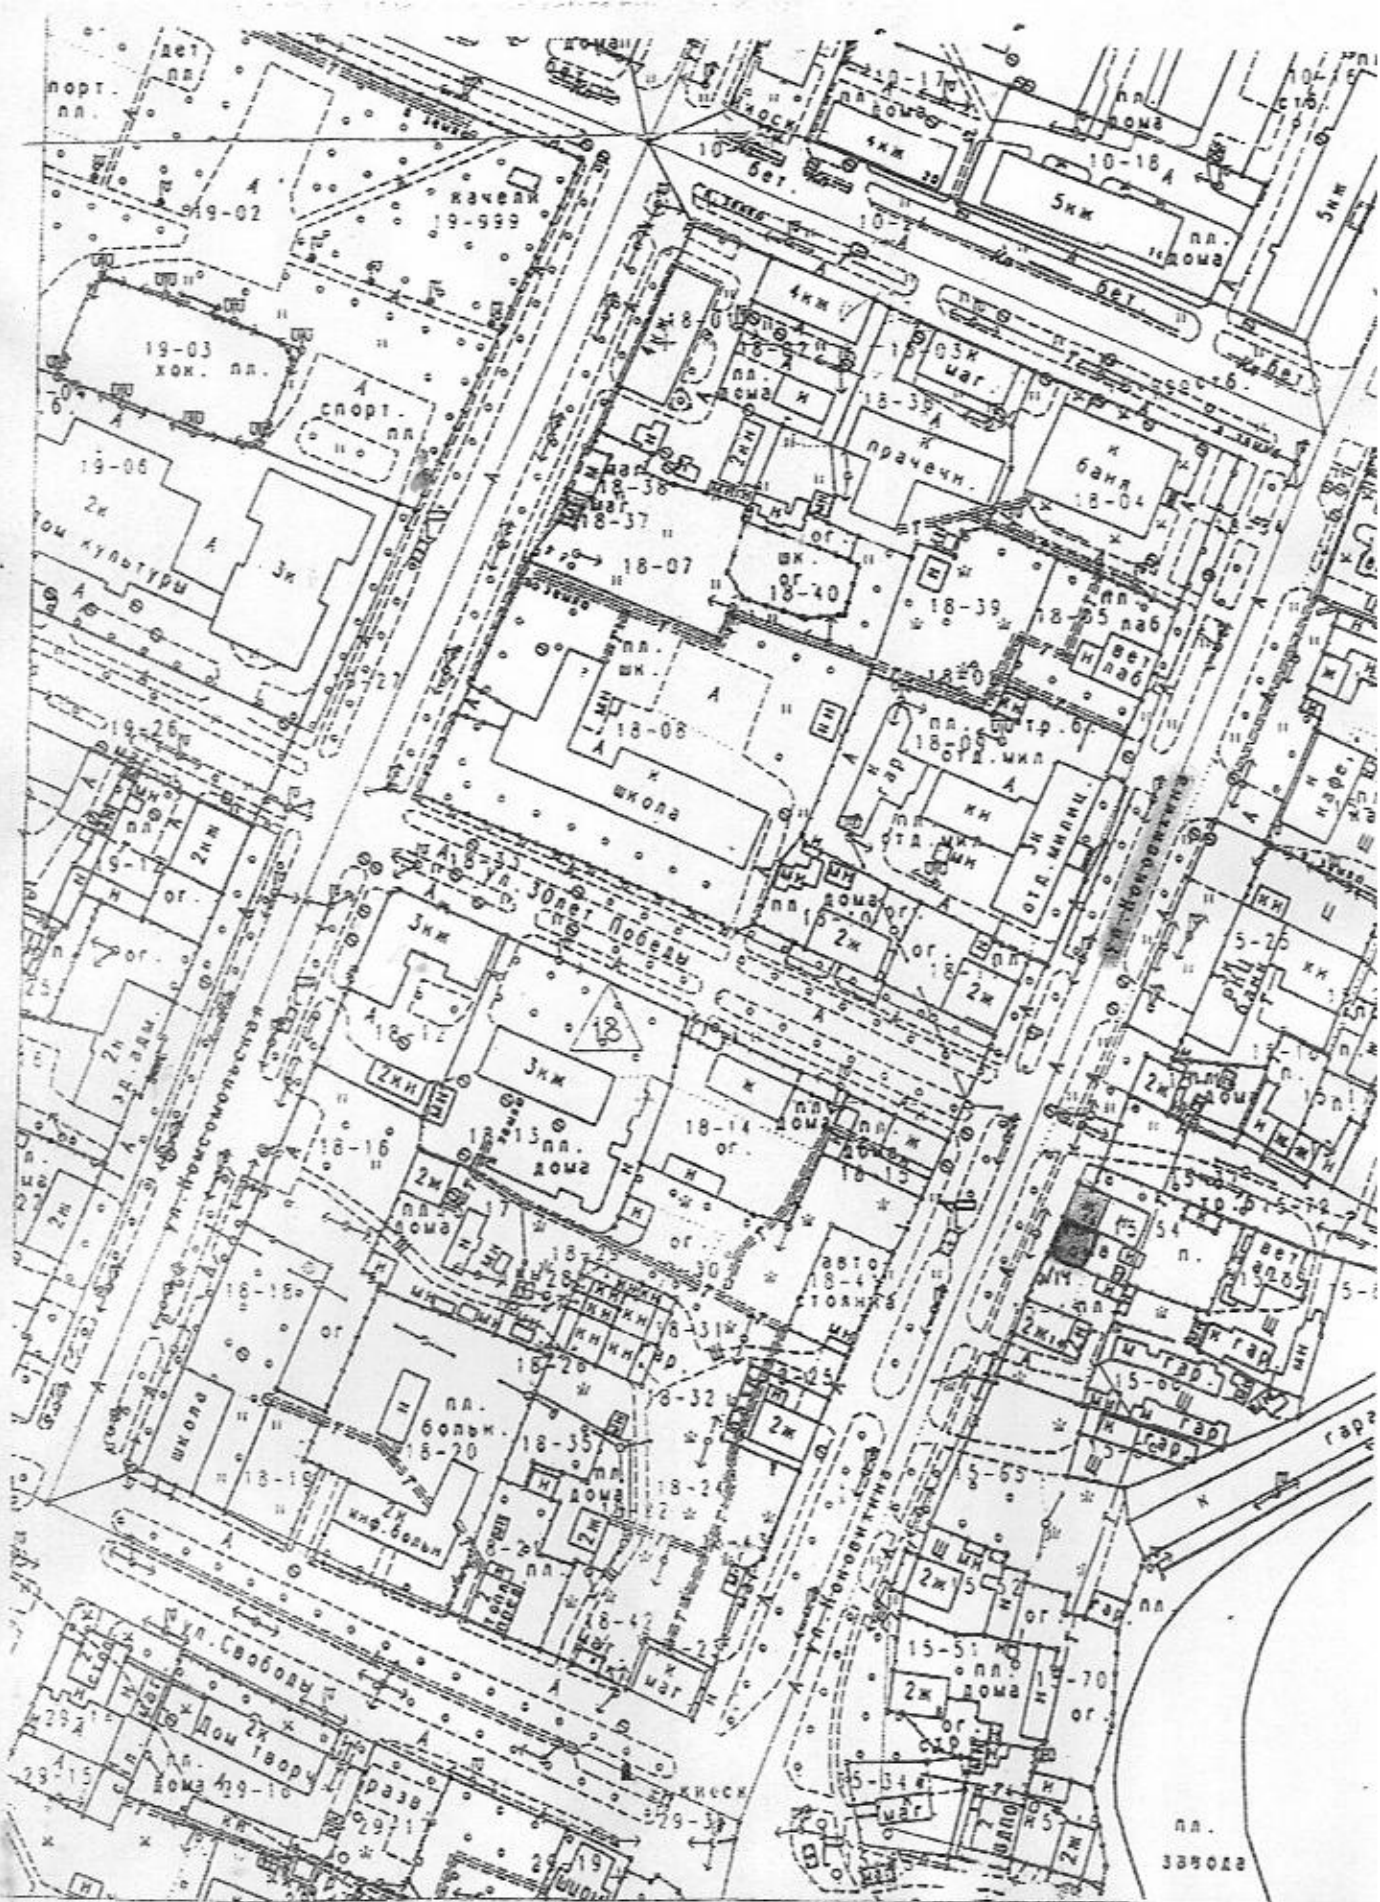

Приложение
к постановлению администрации муниципального
образования Омутнинское городское поселение
от 15.10.2018 № 1018
Графическая часть № 28 схемы размещения
нестационарного торгового объекта
киоск г. Омутнинск, ул. Юных Пионеров, д. 40