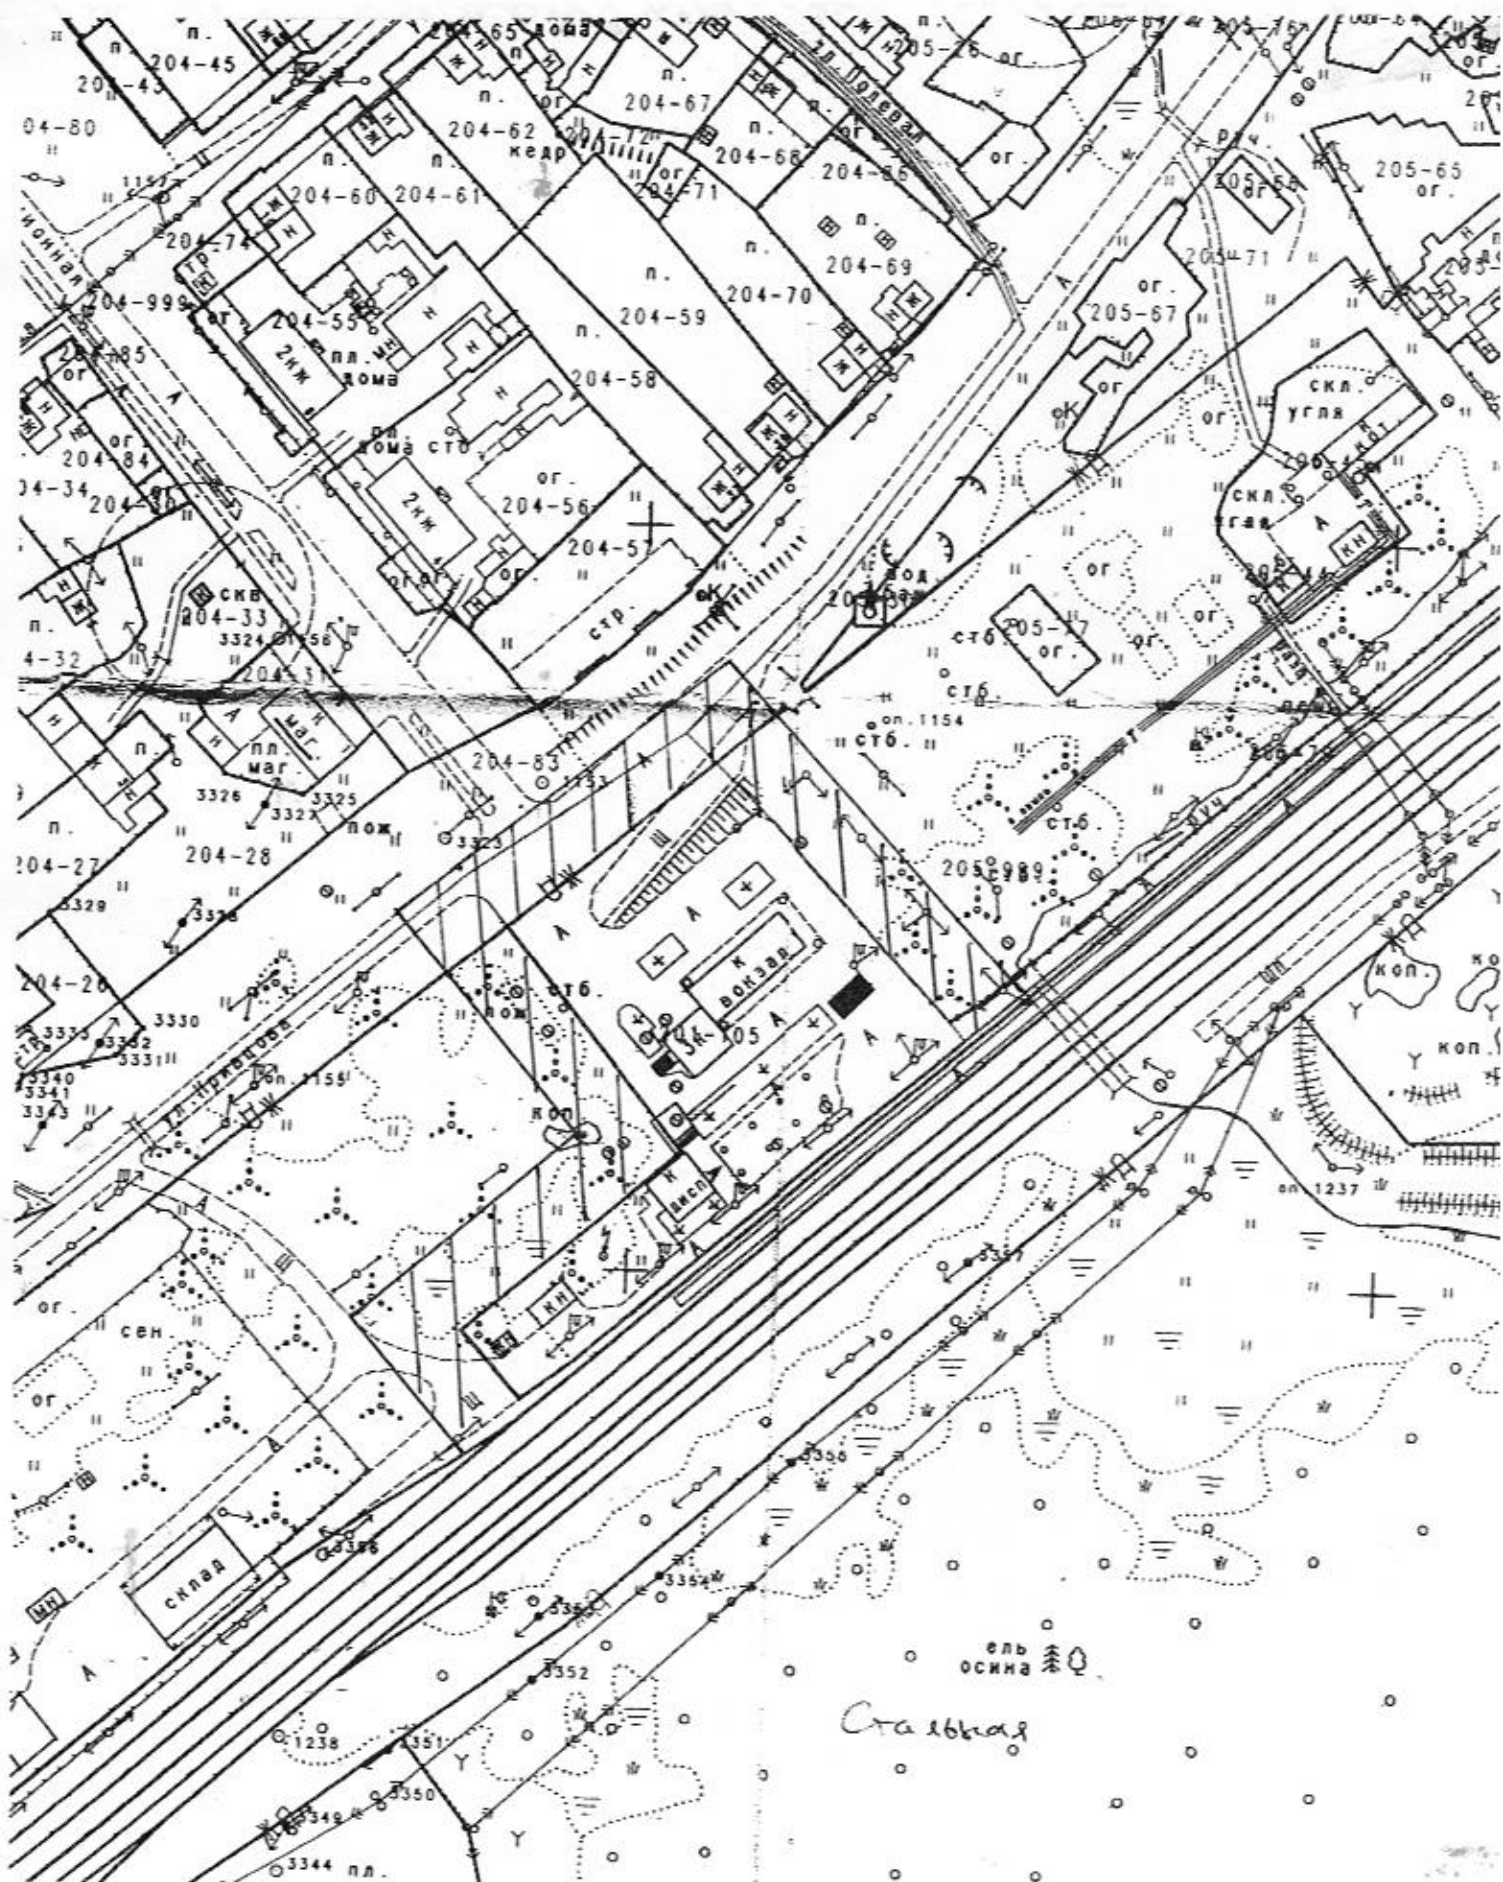

Схема границ прилегающих территорий к хоккейной коробке
(г.Омутнинск, Кировской области ул. 30 летия Победы, 16)

Приложение № 32

к постановлению администрации муниципального образования Омутнинское городское поселение от 08.02.2016 № 74

Приложение № 34

к постановлению администрации муниципального образования Омутнинское городское поселение от 08.02.2016 № 34

Схема границ прилегающих территорий к площади перед сценой на водной станции водохранилища
(г.Омутнинск, Кировской обл. ул.Комсомольская)

Приложение № 37

к постановлению администрации муниципального
образования Омутнинское городское поселение
от 08.02.2016 № 34

Схема границ прилегающих территорий к МКДОУ
детский сад «Аленушка»
(г. Омутнинск, Кировской области ул. Свободы, 34)