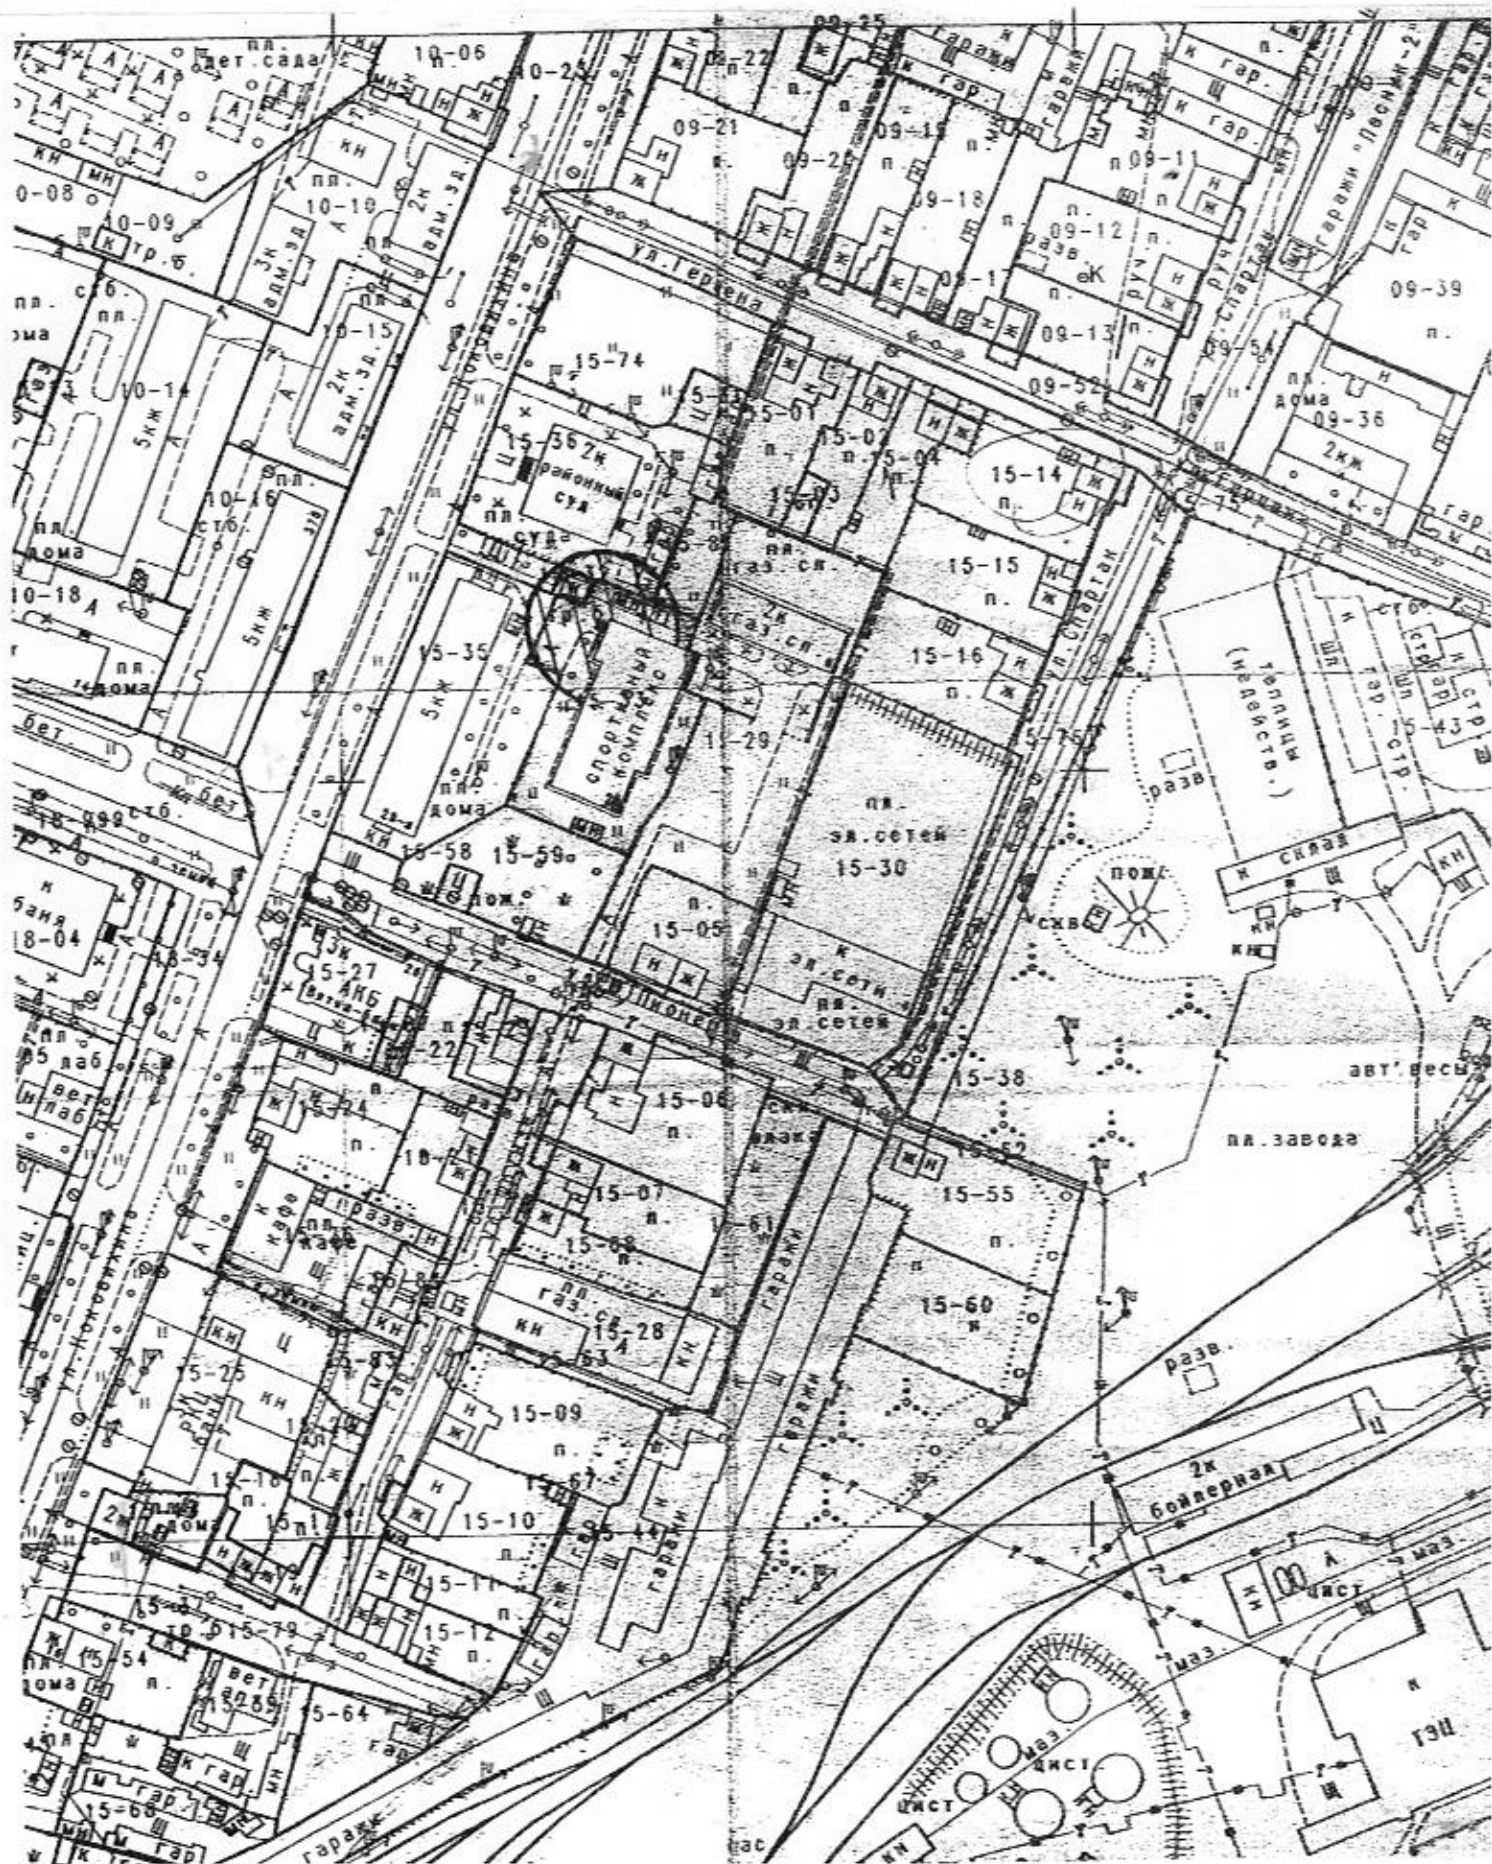

Приложение № 32

к постановлению администрации муниципального образования Омутнинское городское поселение от 08.02.2016 № 74

Схема границ прилегающих территорий к спортзалу КОГОБУ СПО «Омутнинский колледж педагогики, экономики и права» (г.Омутнинск, Кировской области ул.Коковихина, 28)