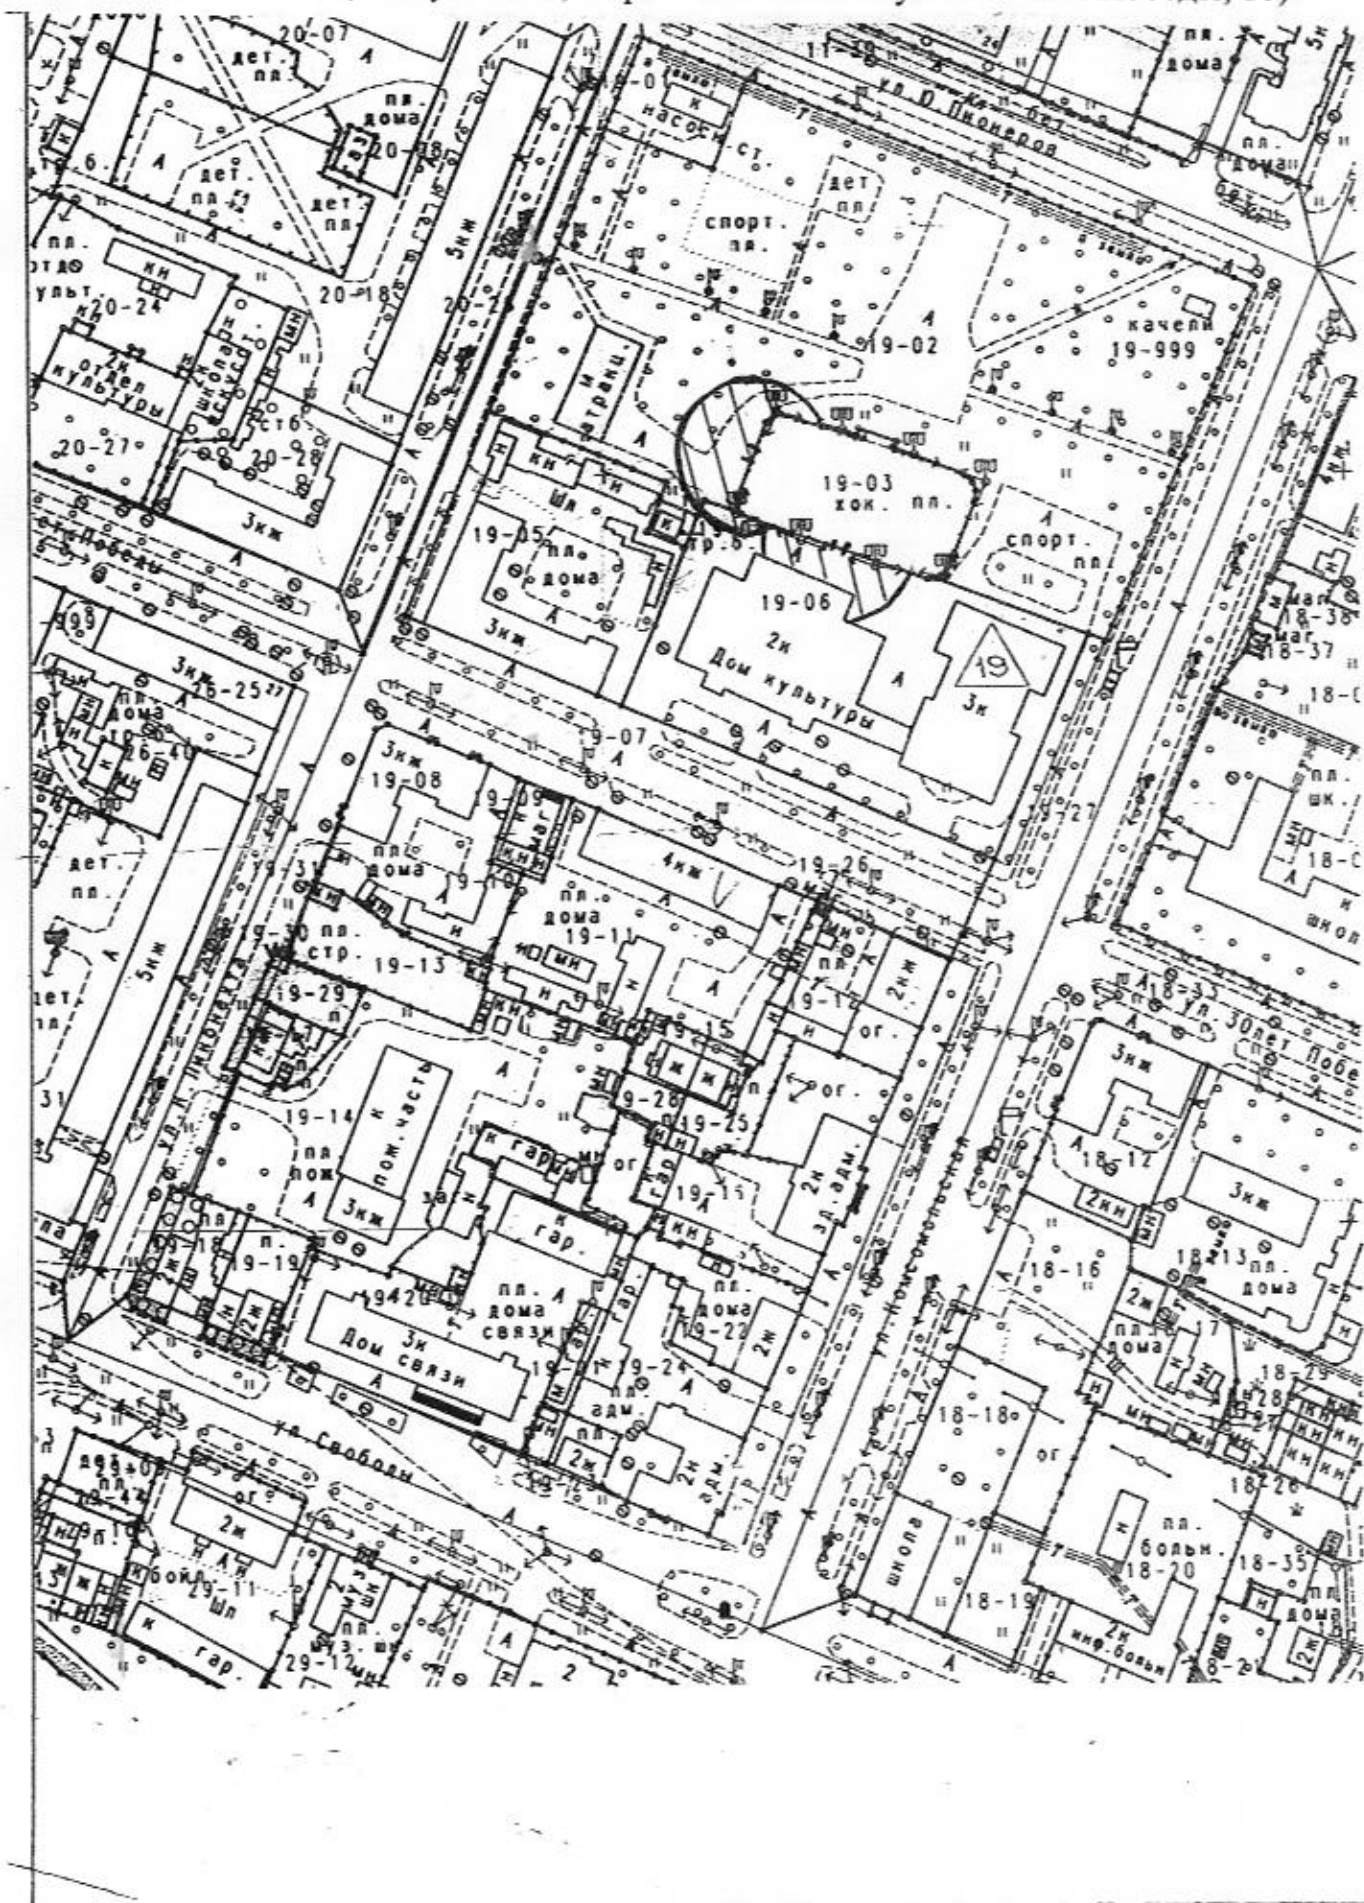

Схема границ прилегающих территорий к хоккейной коробке
(г.Омутнинск, Кировской области ул. 30 летия Победы, 16)

Приложение № 32

к постановлению администрации муниципального образования Омутнинское городское поселение от 08.02.2016 № 74

Приложение № 34

к постановлению администрации муниципального образования Омутнинское городское поселение от 08.02.2016 № 34

Схема границ прилегающих территорий к площади перед сценой на водной станции водохранилища
(г.Омутнинск, Кировской обл. ул.Комсомольская)

Приложение № 37

к постановлению администрации муниципального
образования Омутнинское городское поселение
от 08.02.2016 № 34

Схема границ прилегающих территорий к МКДОУ
детский сад «Аленушка»
(г. Омутнинск, Кировской области ул. Свободы, 34)