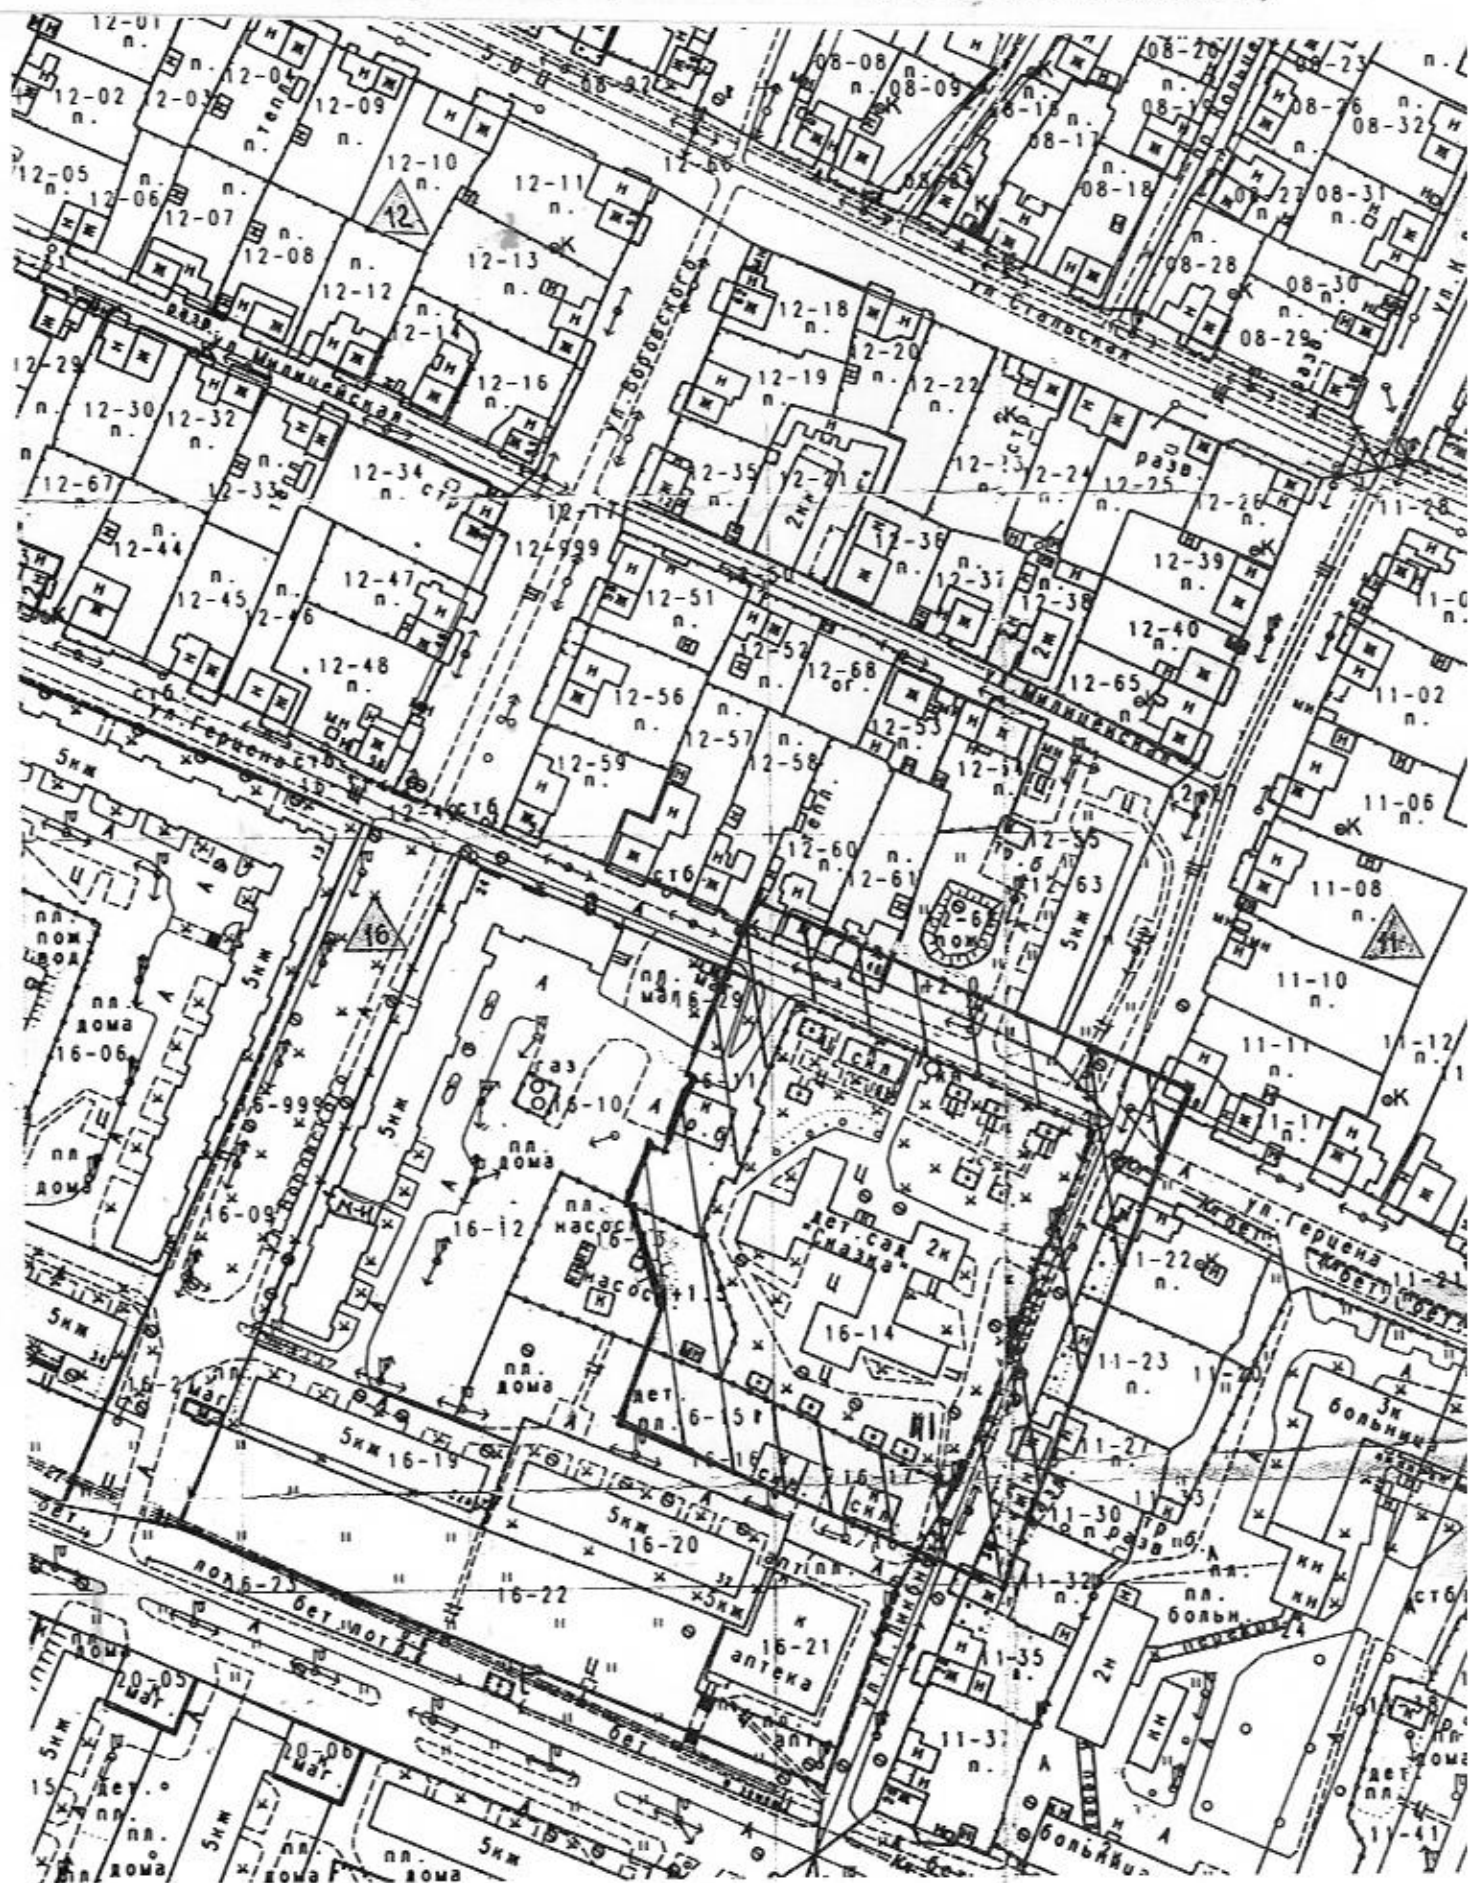

Схема границ прилегающих территорий к МКДОУ детский сад № 19 «Сказка»
(г.Омутнинск, Кировской области ул.Карла Либкнехта, 41)

Схема границ прилегающих территорий к МКДОУ детский сад № 8 «Колокольчик» (г.Омутнинск, Кировской области ул.Северная, 73)