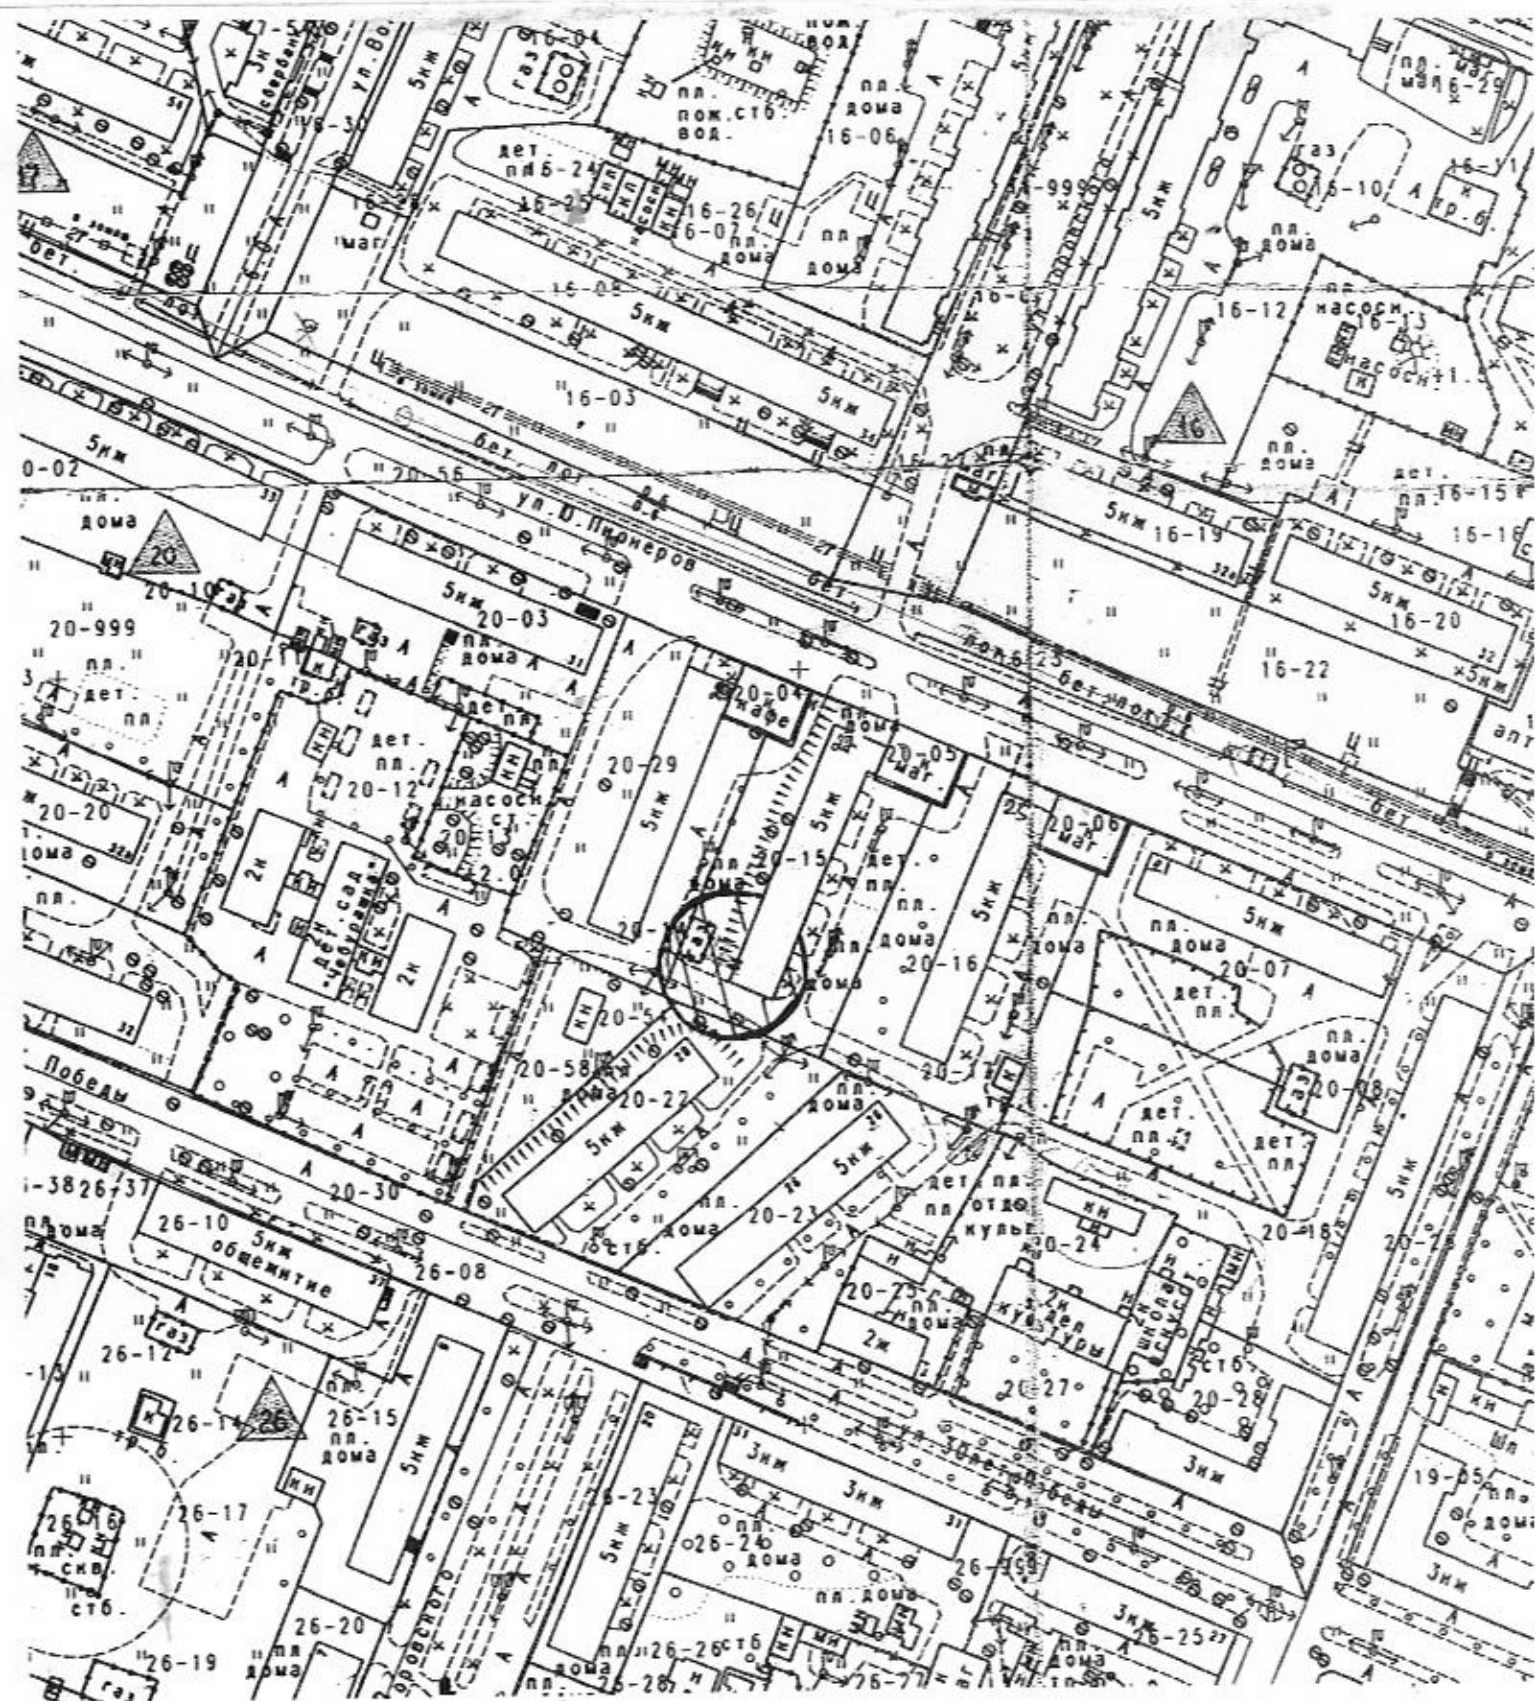

Схема границ прилегающих территорий к медицинскому центру
(г.Омутнинск, Кировской области ул. 30 летия Победы, 35)

Схема границ прилегающих территорий к МЦ «Мой доктор»
(г. Омутнинск, Кировской области ул. Юных пионеров, 27)

Приложение № 13
к постановлению администрации муниципального
образования Омутнинское городское поселение
от 09.02.2016 № 74

Схема границ прилегающих территорий к санаторию «Лесная сказка»
(г. Омутнинск, Кировской области ул. Сосновая, 4)