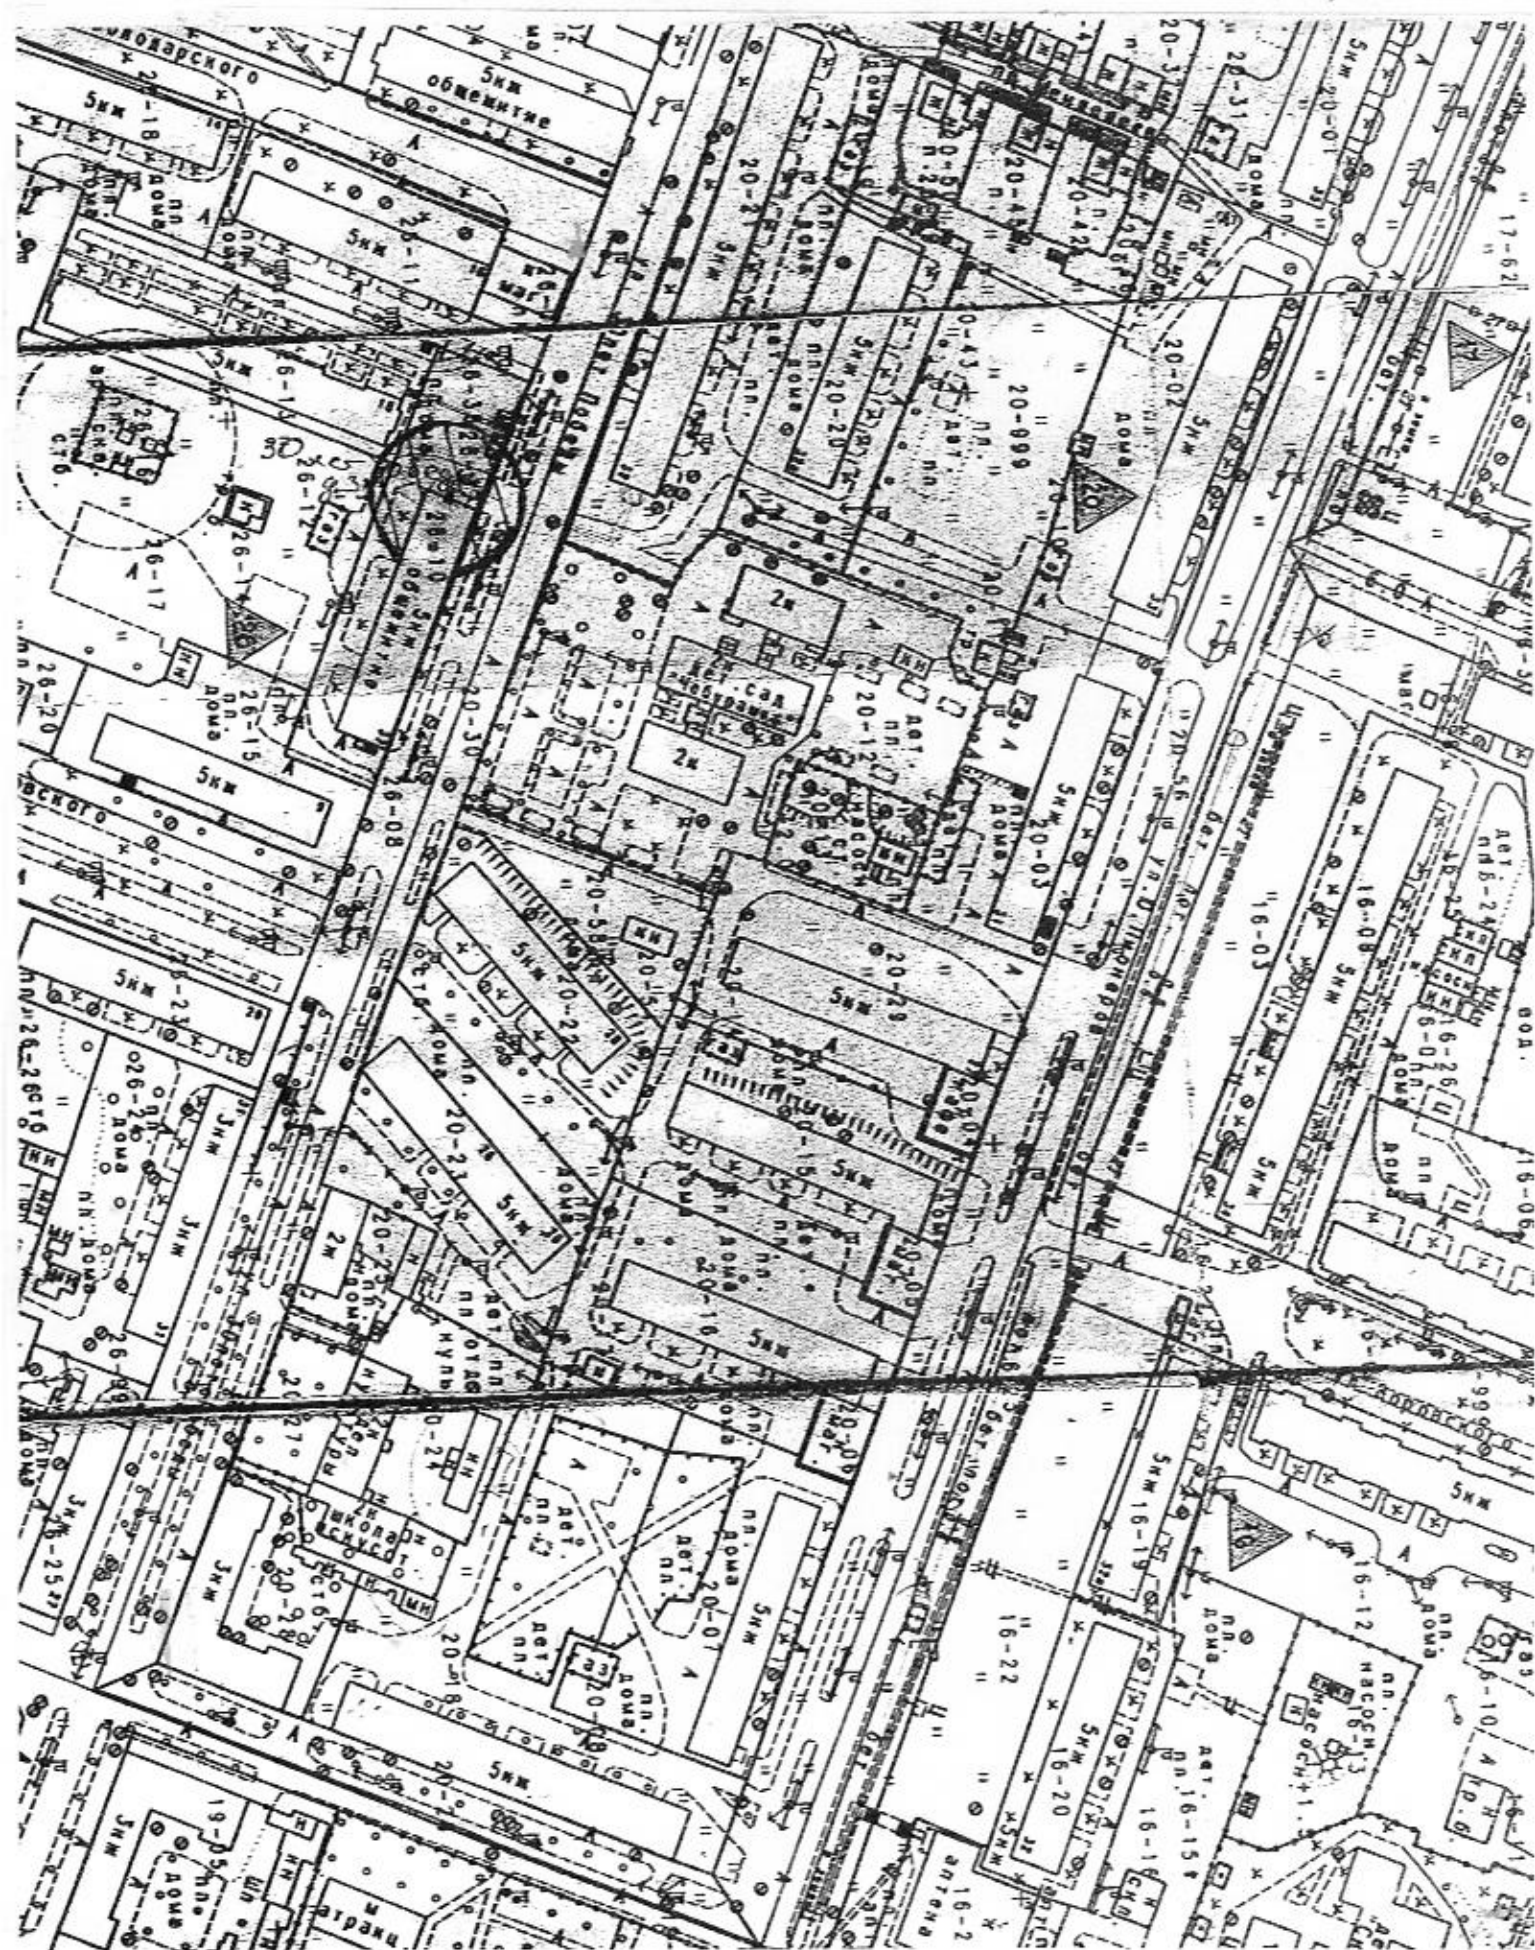

Схема границ прилегающих территорий к медицинскому центру
(г.Омутнинск, Кировской области ул. 30 летия Победы, 35)

Схема границ прилегающих территорий к МЦ «Мой доктор»
(г. Омутнинск, Кировской области ул. Юных пионеров, 27)

Приложение № 13
к постановлению администрации муниципального
образования Омутнинское городское поселение
от 09.02.2016 № 74

Схема границ прилегающих территорий к санаторию «Лесная сказка»
(г. Омутнинск, Кировской области ул. Сосновая, 4)