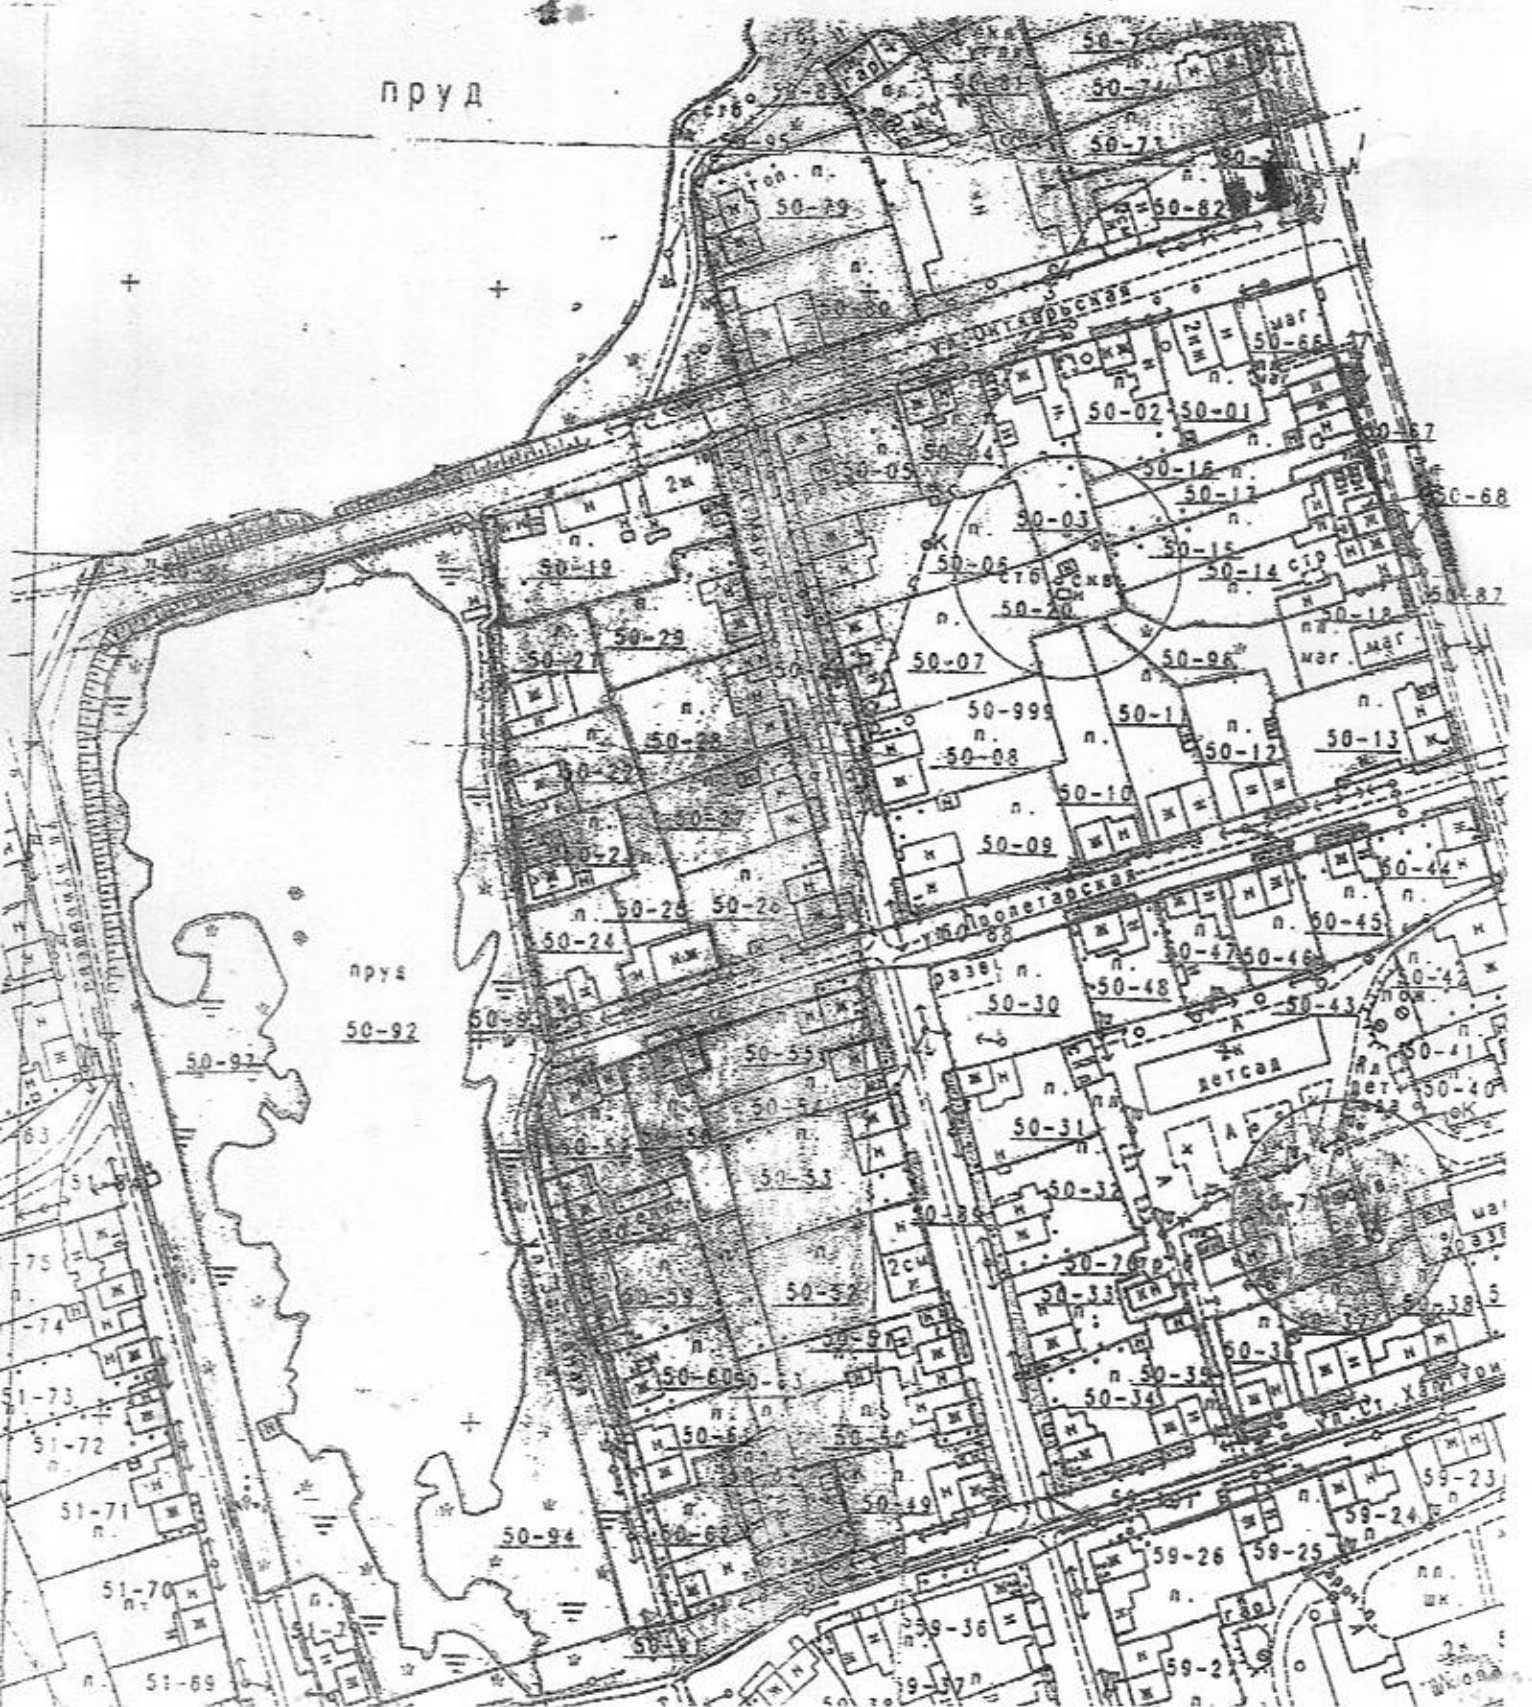

Приложение  
к постановлению администрации муниципального  
образования Омутнинское городское поселение  
от 15.10.2018 № 1018  
Графическая часть № 37 схемы размещения  
нестационарного торгового объекта  
павильон г. Омутнинск, ул. Ленина

Приложение  
к постановлению администрации муниципального  
образования Омутнинское городское поселение  
от 15.10.2018 № 1018  
Графическая часть № 38 схемы размещения нестационарного  
торгового объекта  
павильон г.Омутнинск, парк ДК «Металлург»

Кировская область, г. Омутнинск, парк ДК  
в к.к. 43:22:01019

масштаб 1:1000

Приложение  
к постановлению администрации муниципального  
образования Омутнинское городское поселение  
от 15.10.2018 № 1018  
Графическая часть № 39 схемы размещения  
нестационарного торгового объекта  
павильон г. Омутнинск, ул. Ленина