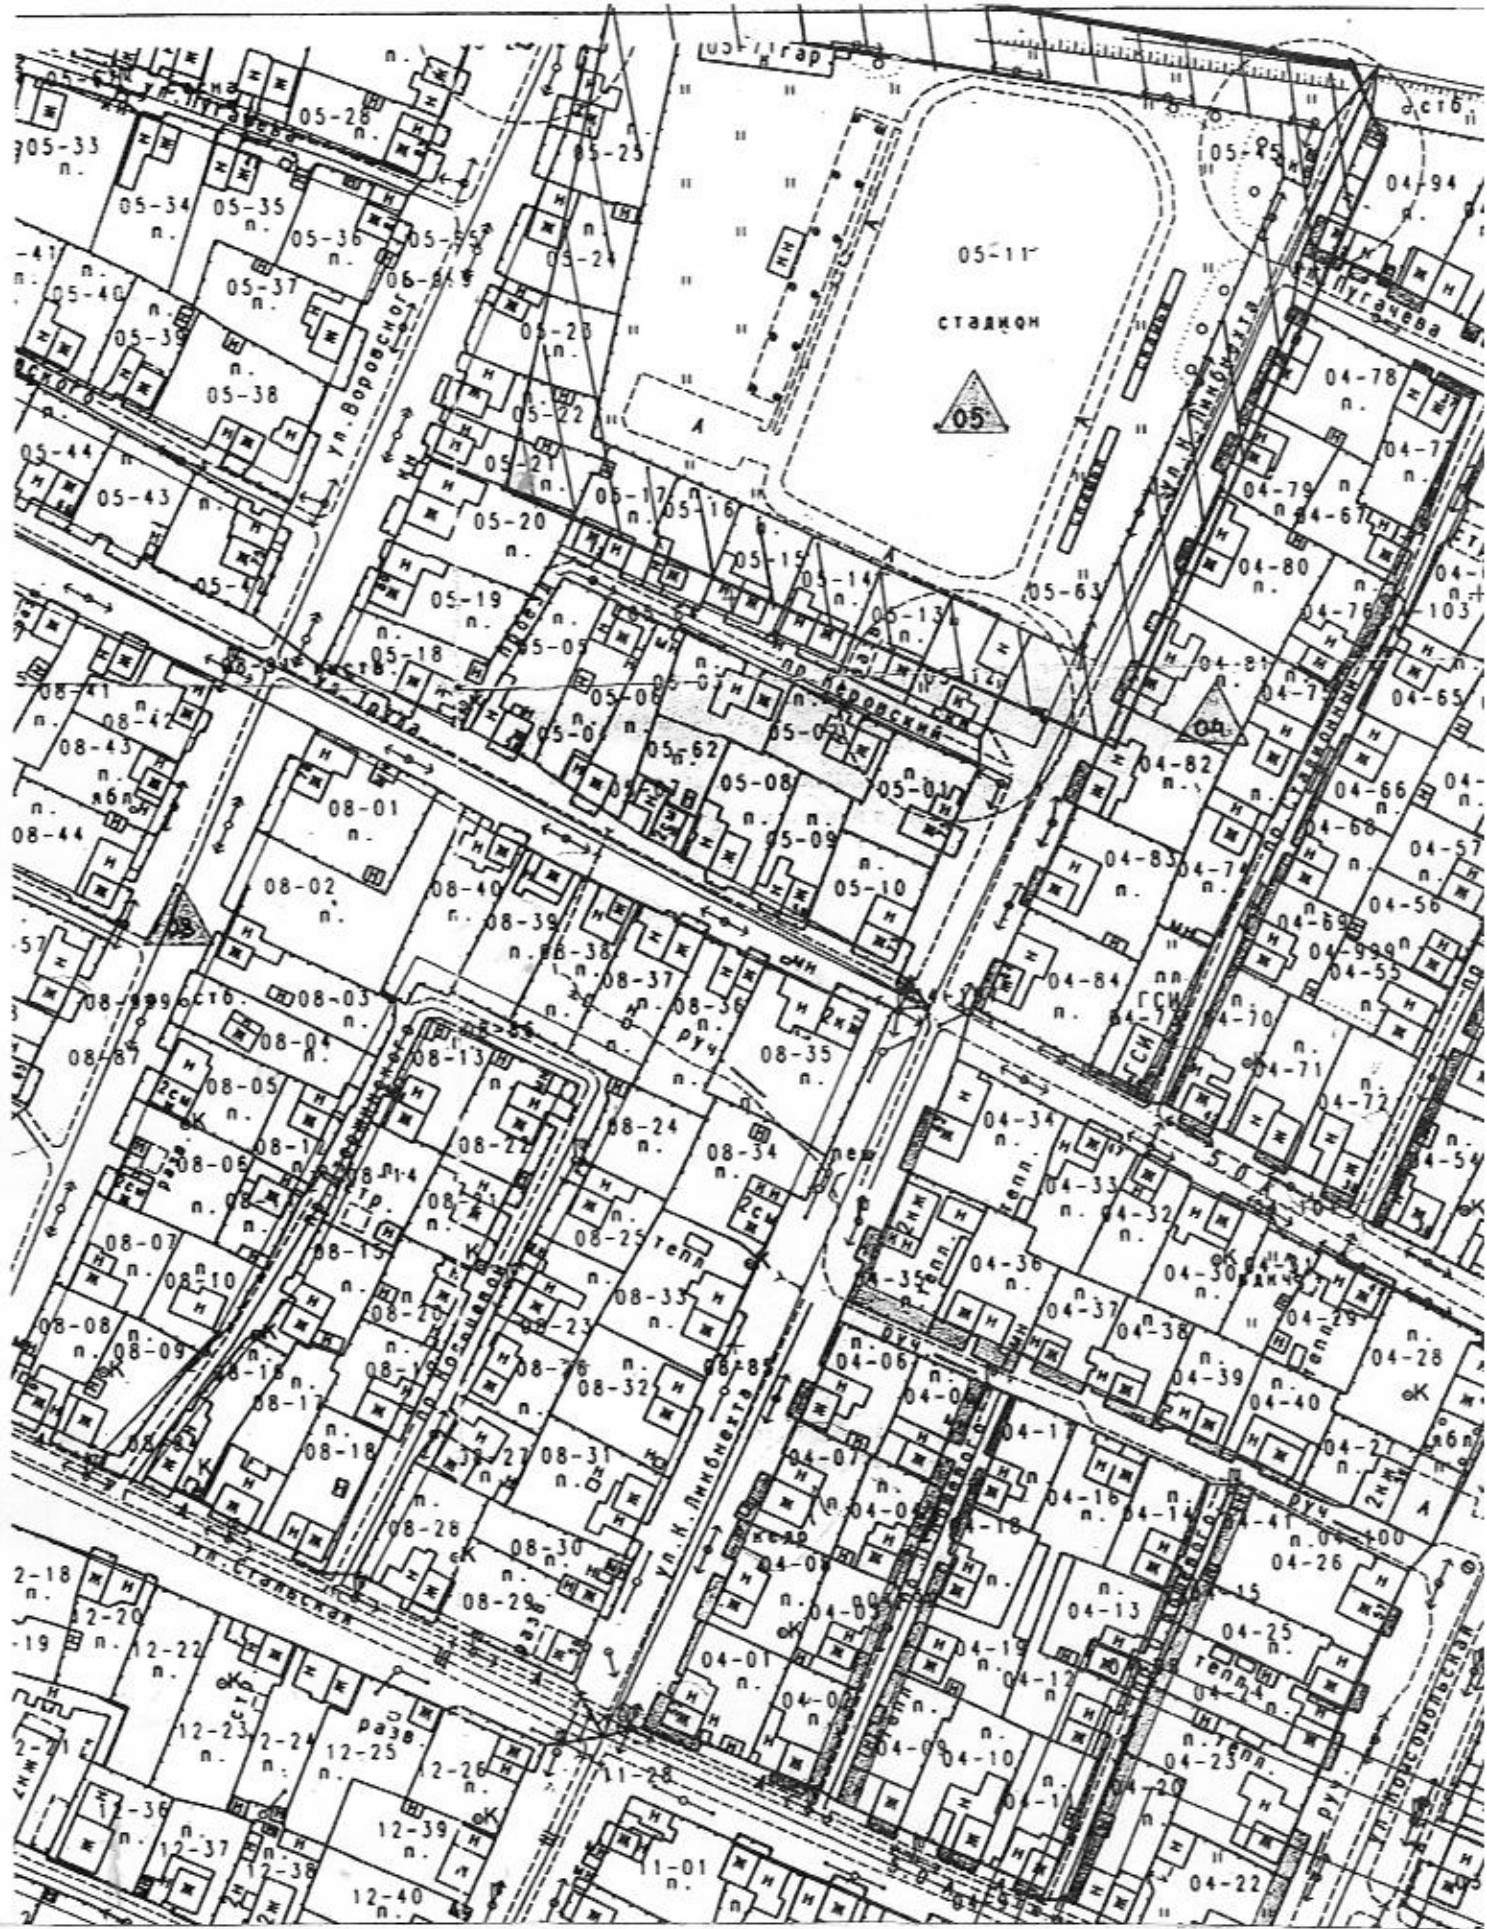

Приложение № 29
к постановлению администрации муниципального
образования Омутнинское городское поселение
от 02.02.2016 № 44

Схема границ прилегающих территорий к стадиону
(г.Омутнинск, Кировской области ул.Карла Либкнехта)