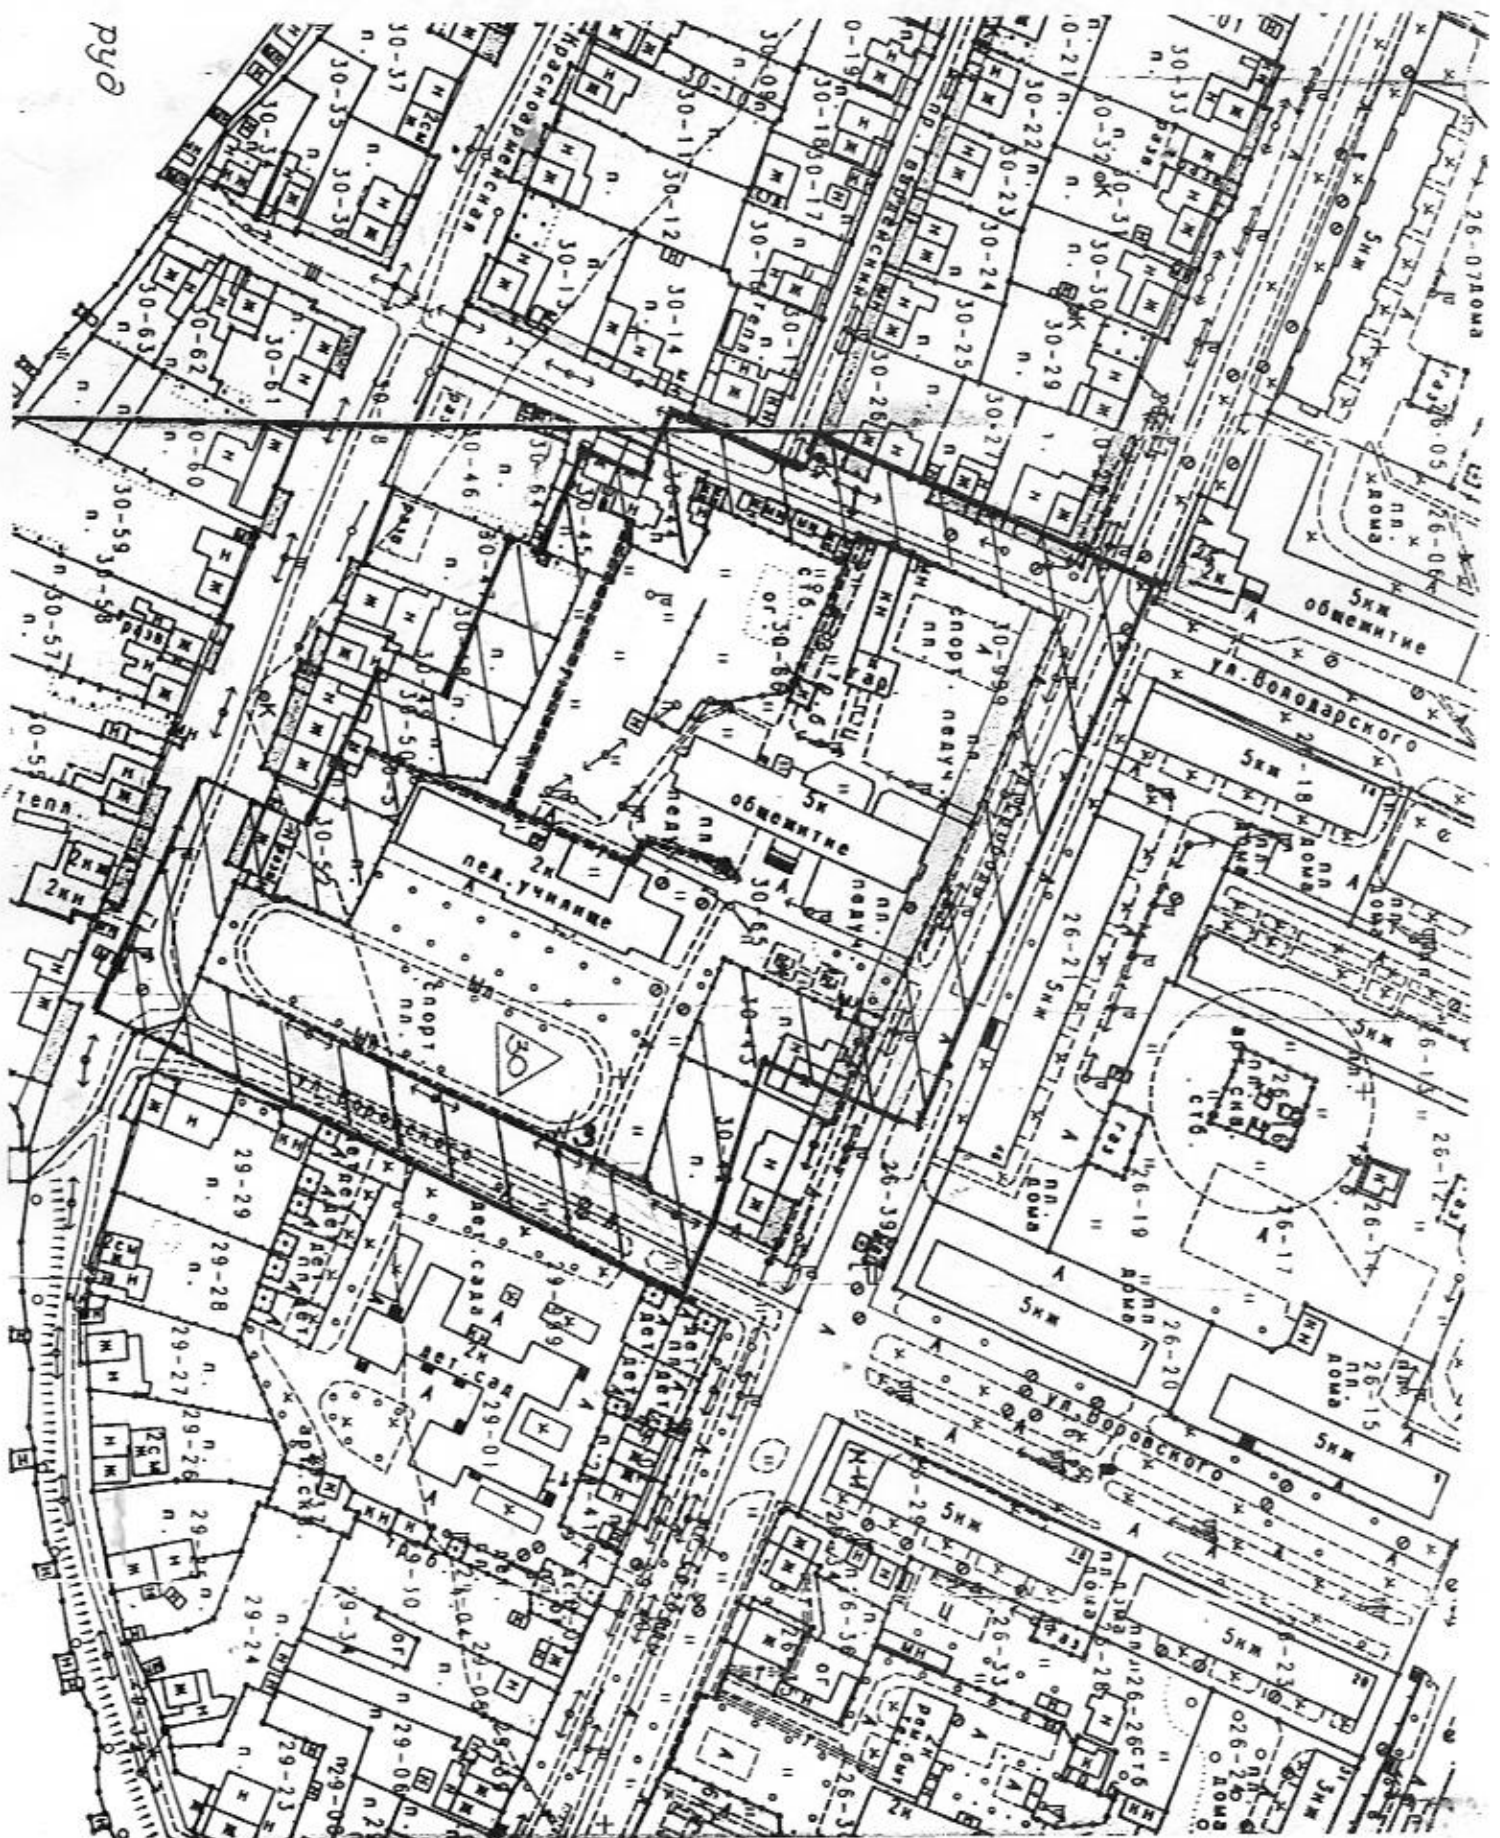

Приложение № 27

к постановлению администрации муниципального образования Омутнинское городское поселение от 08.02.2016 № 34

Схема границ прилегающих территорий к КОГОБУ СПО «Омутнинский колледж педагогики, экономики и права» (г.Омутнинск, Кировской области ул.Воровского, 3)