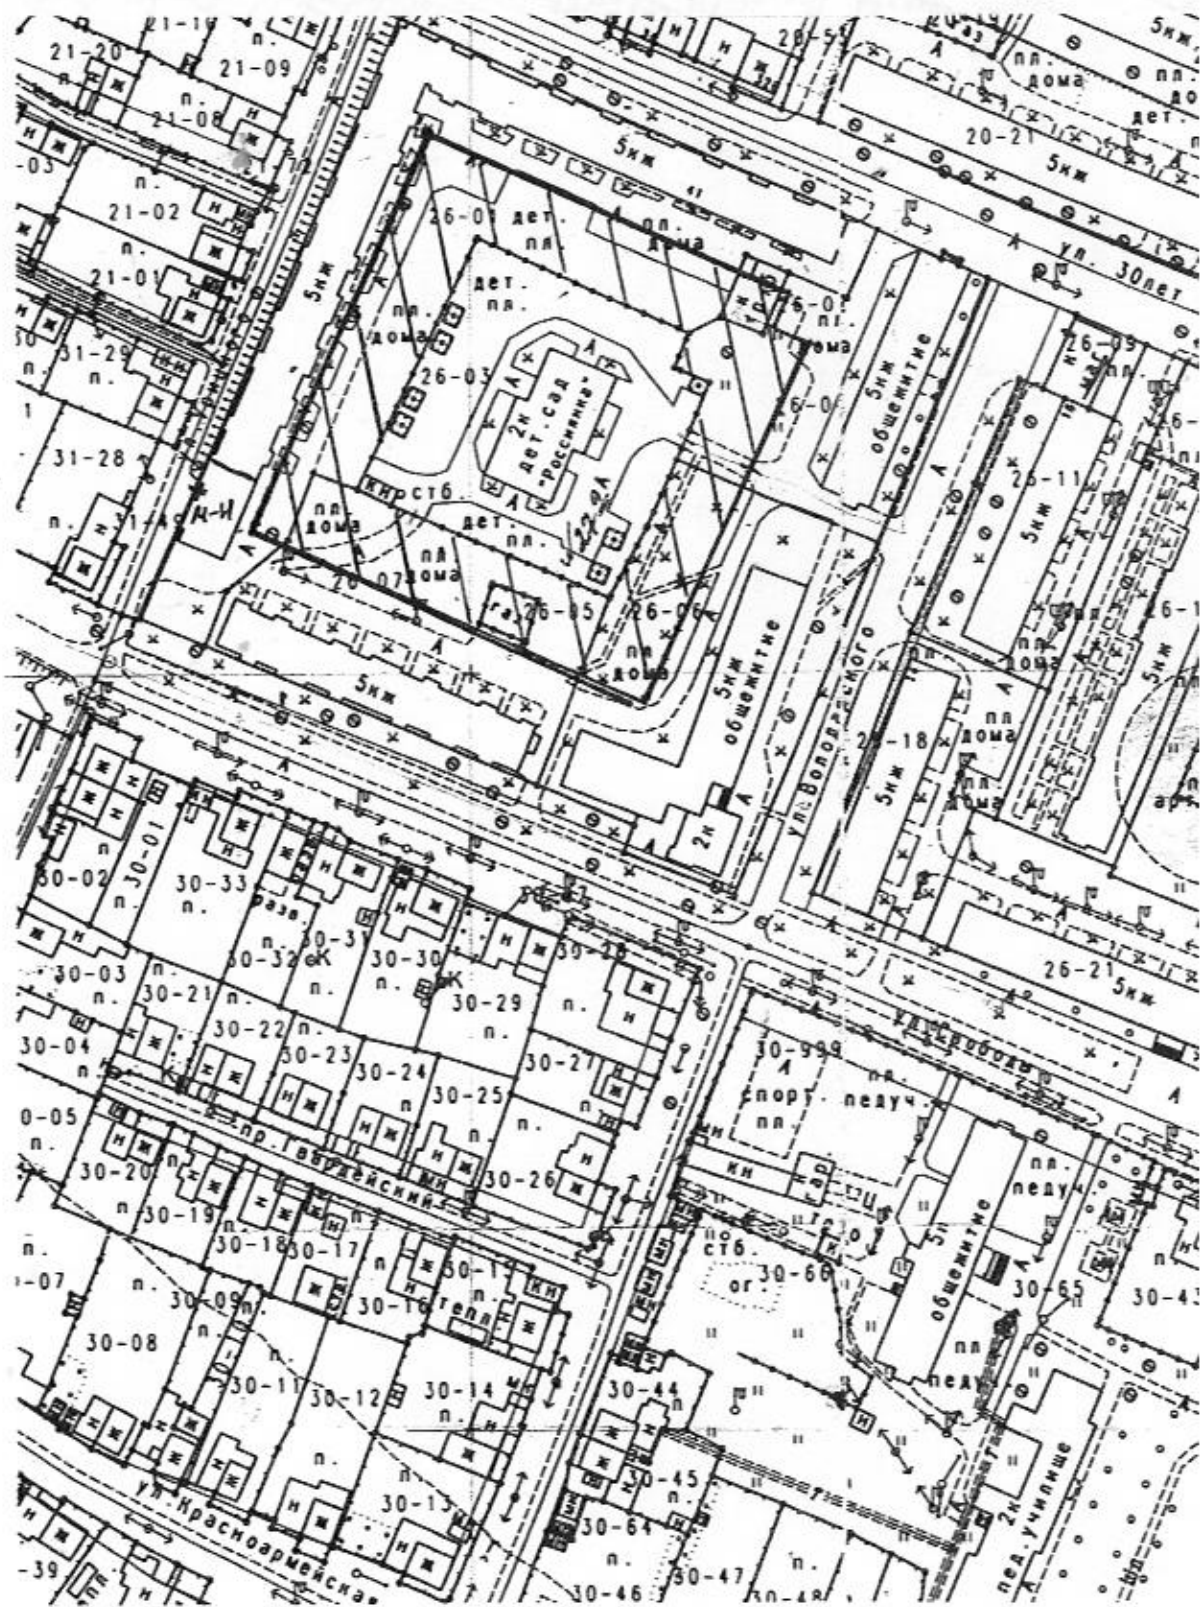

Приложение № 22

к постановлению администрации муниципального образования Омутнинское городское поселение от 08.02.2016 № 74

Схема границ прилегающих территорий к МКДОУ детский сад № 14 «Солнышко» (г. Омутнинск, Кировской области ул. Западная, 12)

Схема границ прилегающих территорий к МКДОУ детский сад
компенсирующего вида № 20 «Росинка»
(г. Омутнинск, Кировской области ул. Володарского, 27А)

Приложение № 27

к постановлению администрации муниципального образования Омутнинское городское поселение от 08.02.2016 № 34