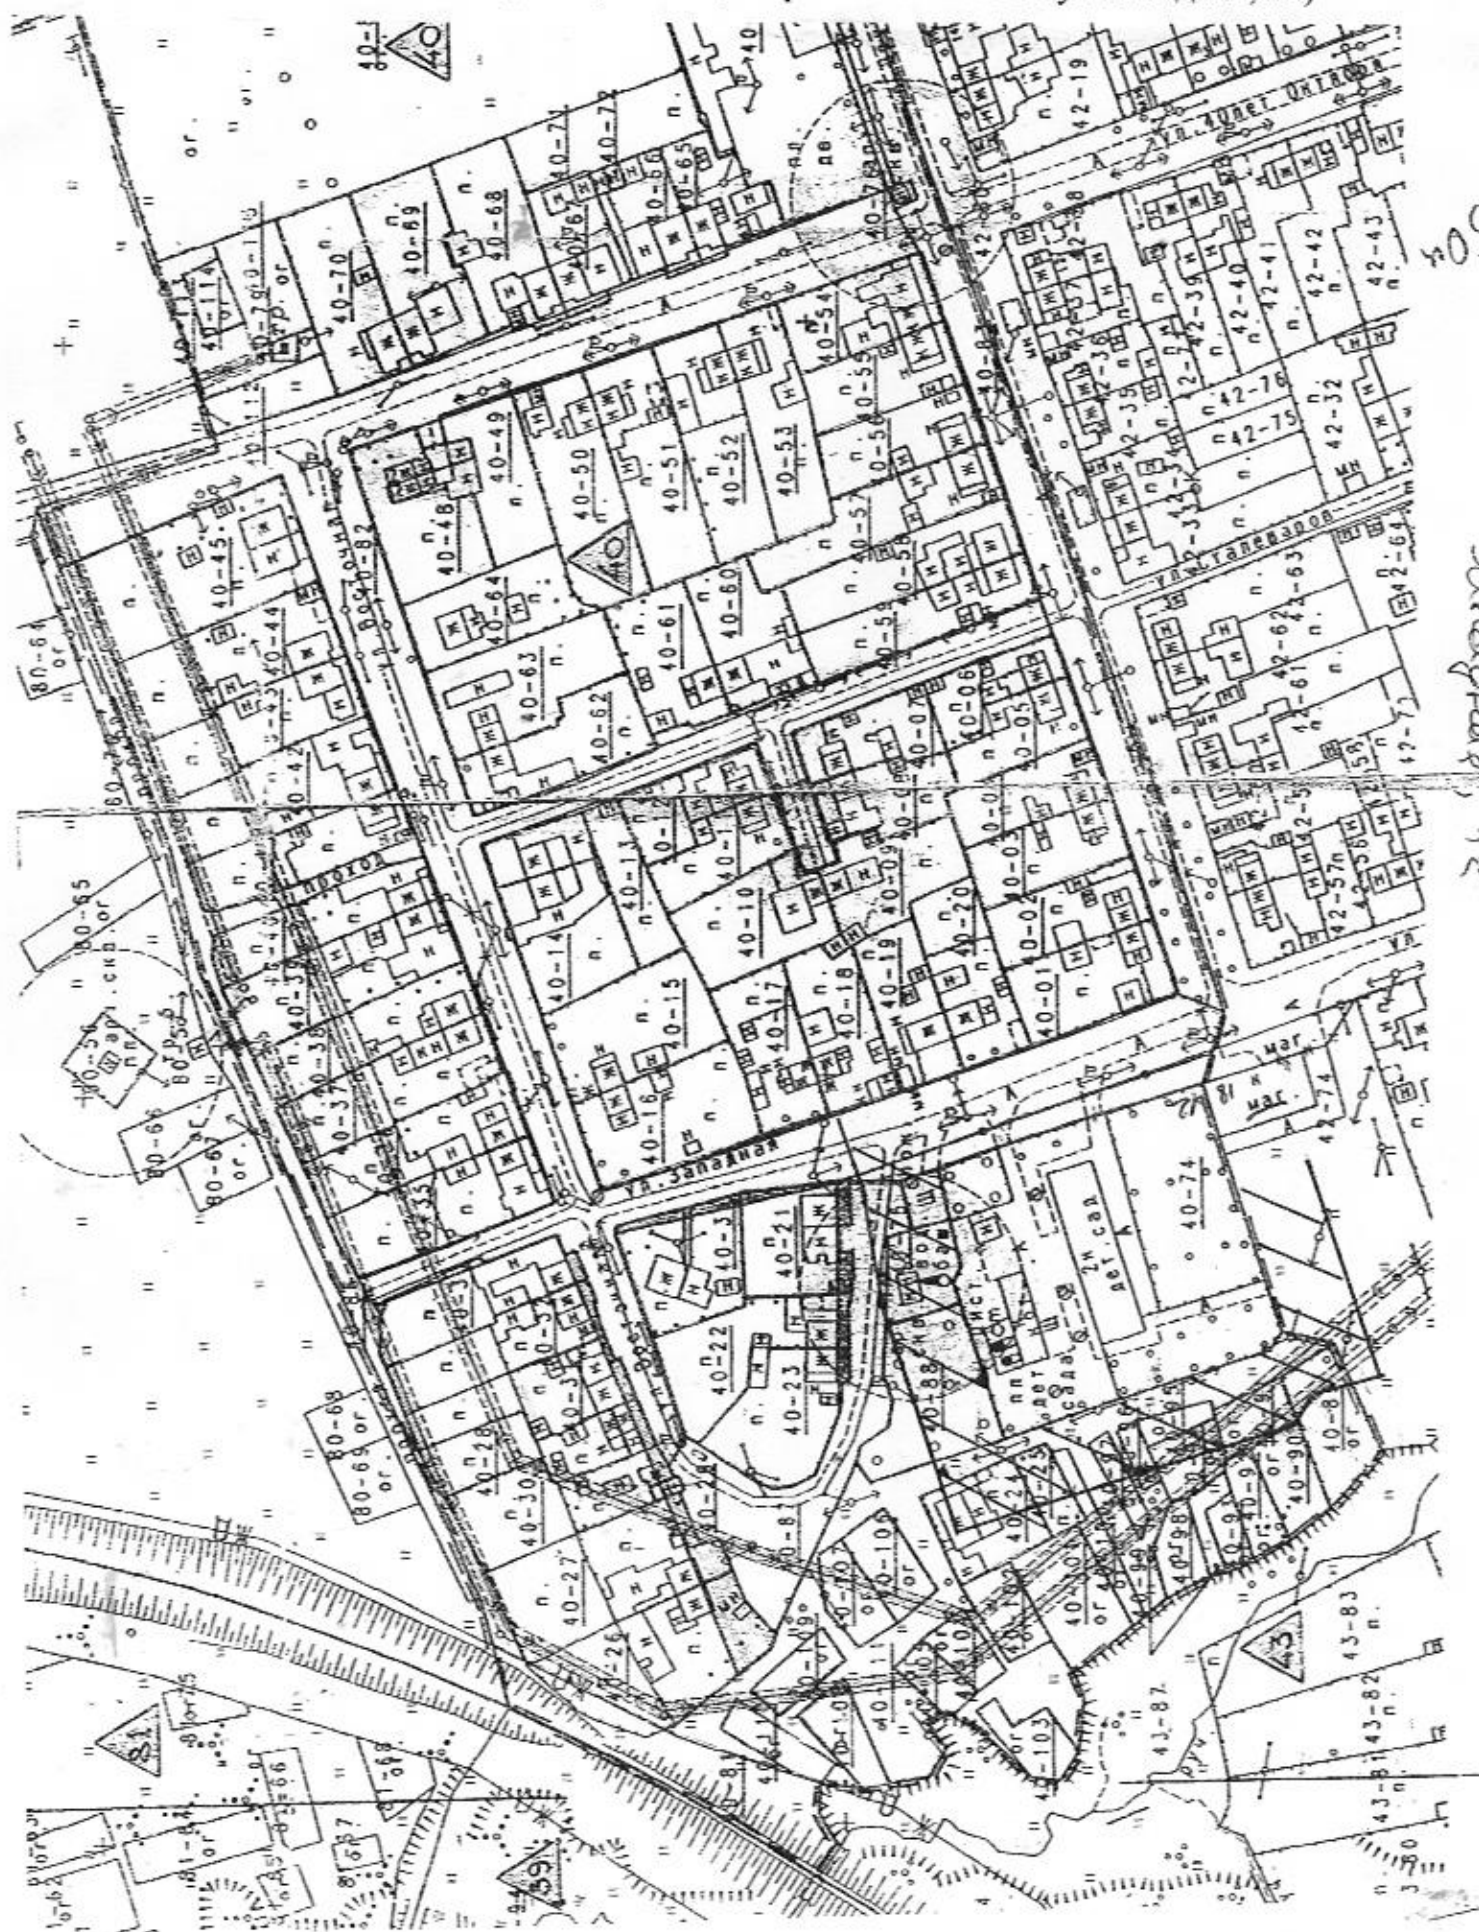

Приложение № 22

к постановлению администрации муниципального образования Омутнинское городское поселение от 08.02.2016 № 74

Схема границ прилегающих территорий к МКДОУ детский сад № 14 «Солнышко» (г. Омутнинск, Кировской области ул. Западная, 12)

Схема границ прилегающих территорий к МКДОУ детский сад
компенсирующего вида № 20 «Росинка»
(г. Омутнинск, Кировской области ул. Володарского, 27А)

Приложение № 27

к постановлению администрации муниципального образования Омутнинское городское поселение от 08.02.2016 № 34

Схема границ прилегающих территорий к КОГОБУ СПО «Омутнинский колледж педагогики, экономики и права» (г.Омутнинск, Кировской области ул.Воровского, 3)

Приложение № 29
к постановлению администрации муниципального
образования Омутнинское городское поселение
от 02.02.2016 № 44

Схема границ прилегающих территорий к стадиону
(г.Омутнинск, Кировской области ул.Карла Либкнехта)

Схема границ прилегающих территорий к спорткомбинату «Металлург»
(г.Омутнинск, Кировской области ул. 30 летия Победы, 16)