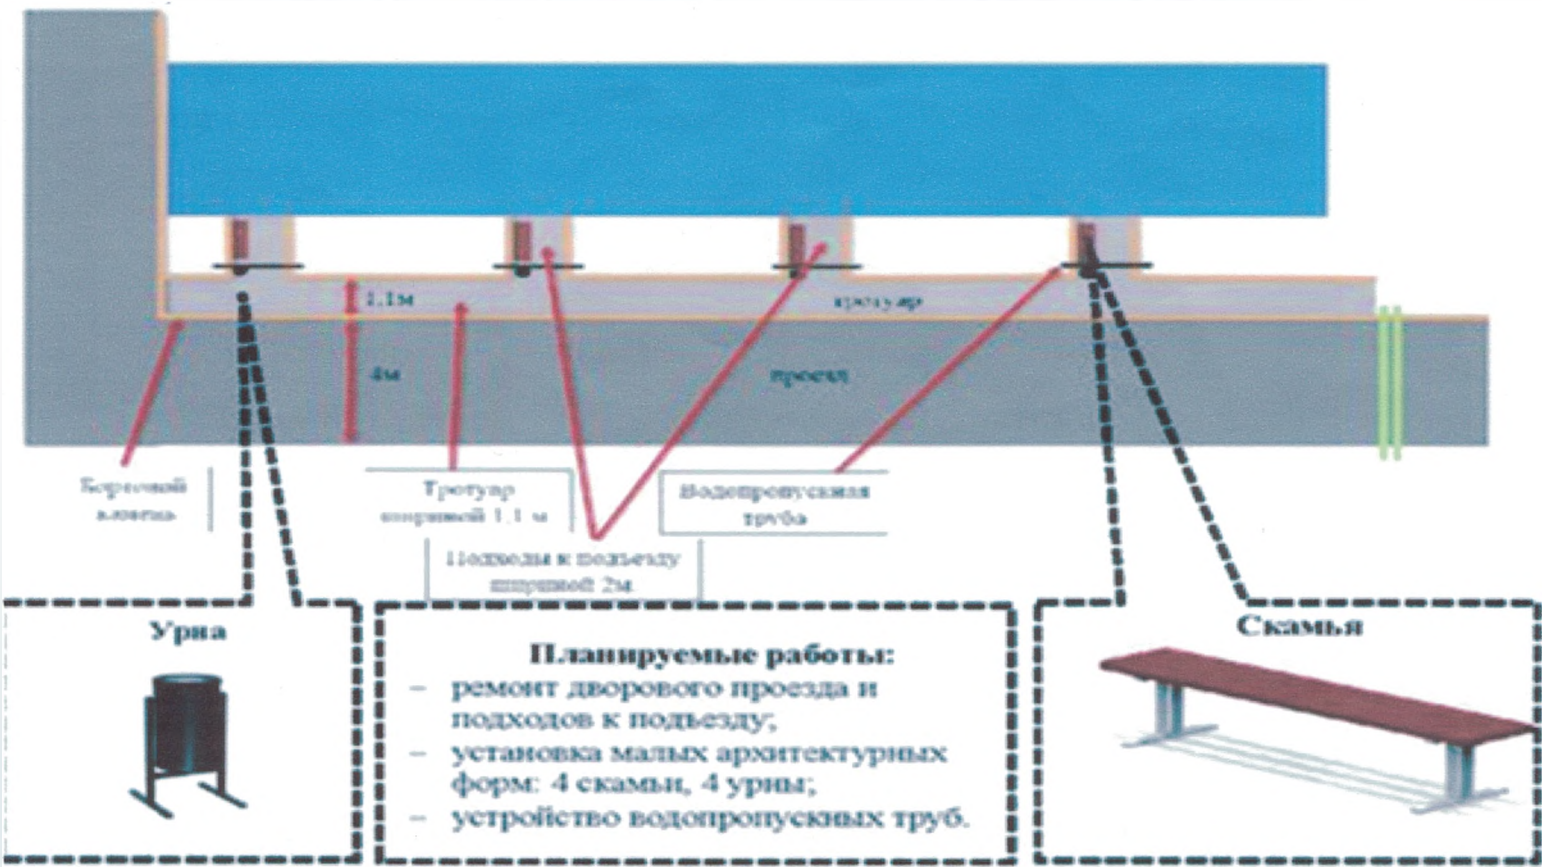

Дизайн-проект: "Благоустройство дворовой территории жилого дома по адресу: г. Омутнинск, ул. Карла Либкнехта, дом 29"

ситуация в настоящий момент

ожидаемый результат

Схема расположения

Согласовано (уполномоченный представитель)