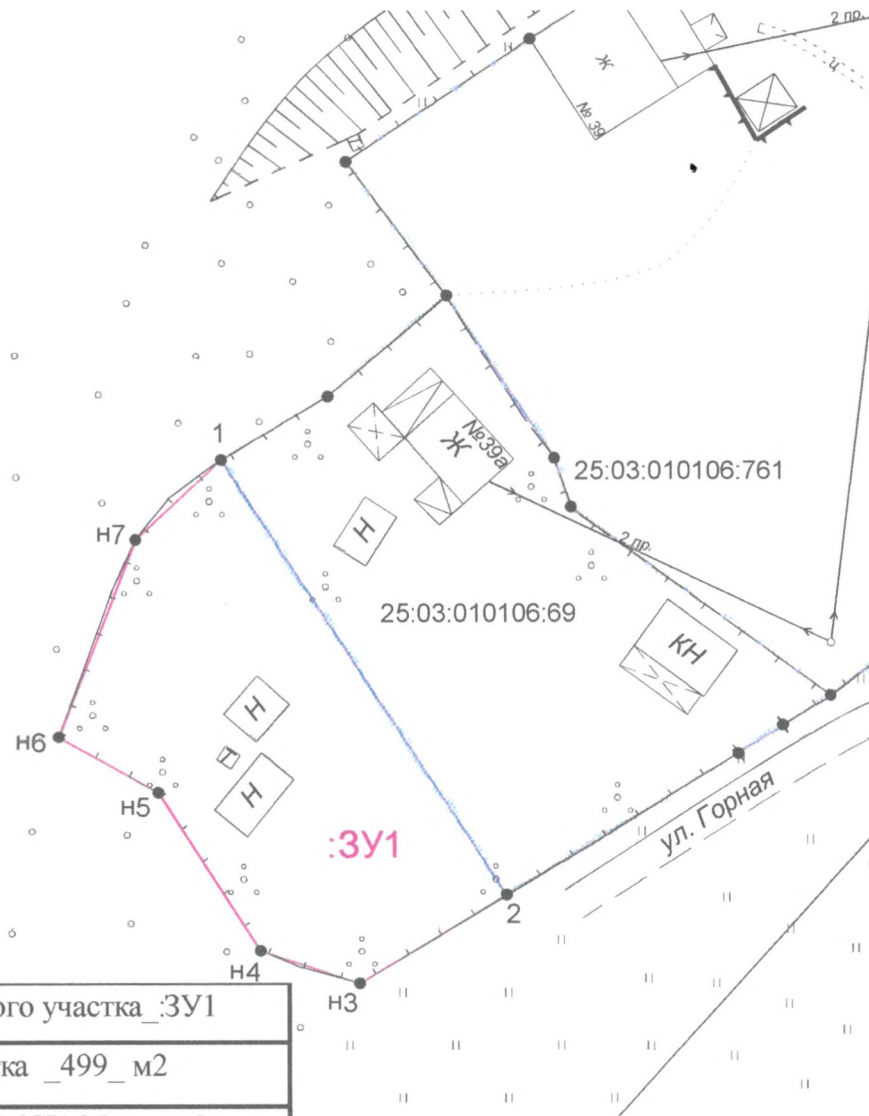

**Схема расположения земельного участка на кадастровом плане территории 25:03:010106**

**Местоположение** установлено относительно ориентира расположенного за пределами участка.  
**Ориентир дом.** Участок находится примерно в 18 м от ориентира по направлению на юго-запад.  
**Почтовый адрес ориентира:** Приморский край, г. Дальнегорск, ул. Горная, дом 39А.

масштаб 1:500

Условный номер земельного участка <b>:3У1</b>		
Площадь земельного участка <b>_499_ м2</b>		
Система координат: МСК 25, зона 3		
Обозначение характерных точек границ	Координаты, м	
	X	Y
1	2	3
1	519718,24	3207762,2
2	519689,47	3207781,03
н3	519683,58	3207771,3
н4	519685,76	3207764,74
н5	519696,24	3207758
н6	519699,92	3207751,42
н7	519712,97	3207756,52
1	519718,24	3207762,2

от \_\_\_\_\_ № \_\_\_\_\_

Схема расположения земельного участка на кадастровом плане территории 25:03:010302  
Местоположение установлено относительно ориентира расположенного за пределами участка.  
Ориентир дом. Участок находится примерно в 46 м от ориентира по направлению на северо-восток.  
Почтовый адрес ориентира: Приморский край, г. Дальнегорск, ул. Лесная, дом 1.

Условные обозначения:  
— граница образуемого земельного участка  
— граница ранее учтенного в ГКН земельного участка  
25:03:010302:3У1 - обозначение образуемого земельного участка;

Условный номер земельного участка _3У1		
Площадь земельного участка _1284_ м2		
Система координат: МСК 25, зона 3		
Обозначение характерных точек границ	Координаты, м	
	X	Y
1	2	3
n1	519955,63	3212628,01
n2	519932,96	3212632,92
n3	519932,44	3212604,65
n4	519904,38	3212601,95
n5	519905,12	3212576,63
n6	519930,46	3212584,11
n7	519946,53	3212601,17
n1	519955,63	3212628,01