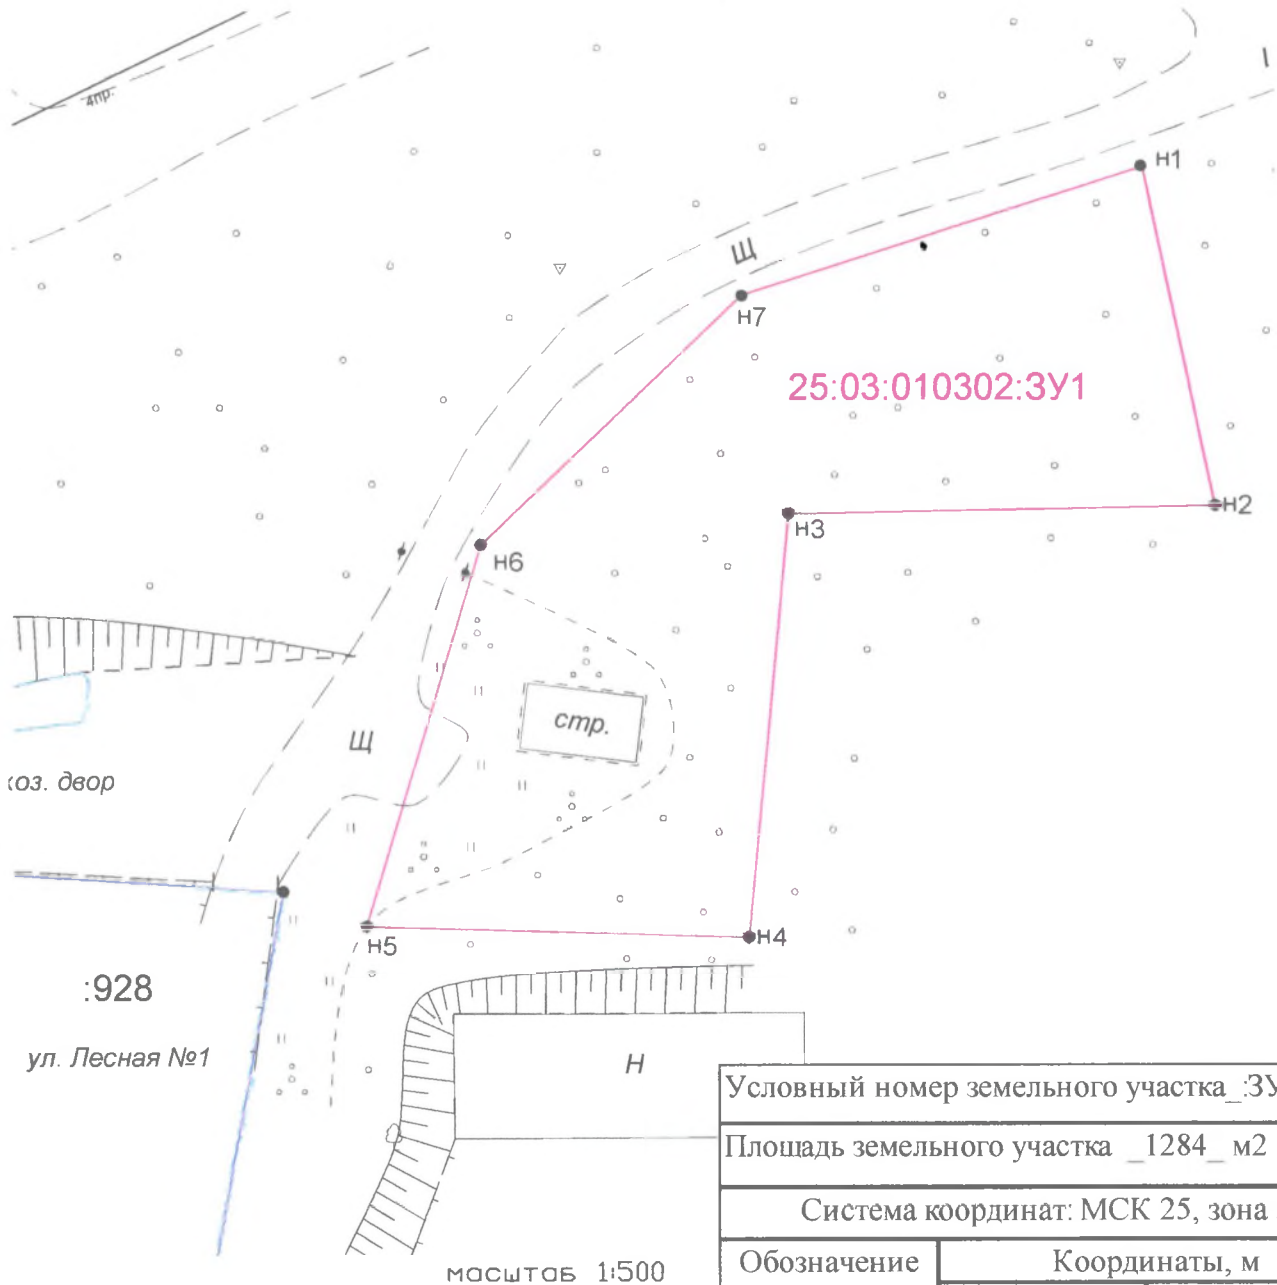

**Схема расположения земельного участка на кадастровом плане территории 25:03:010106**

**Местоположение** установлено относительно ориентира расположенного за пределами участка.  
**Ориентир дом.** Участок находится примерно в 18 м от ориентира по направлению на юго-запад.  
**Почтовый адрес ориентира:** Приморский край, г. Дальнегорск, ул. Горная, дом 39А.

масштаб 1:500

Условный номер земельного участка <b>:3У1</b>		
Площадь земельного участка <b>_499_ м2</b>		
Система координат: МСК 25, зона 3		
Обозначение характерных точек границ	Координаты, м	
	X	Y
1	2	3
1	519718,24	3207762,2
2	519689,47	3207781,03
н3	519683,58	3207771,3
н4	519685,76	3207764,74
н5	519696,24	3207758
н6	519699,92	3207751,42
н7	519712,97	3207756,52
1	519718,24	3207762,2

от \_\_\_\_\_ № \_\_\_\_\_

Схема расположения земельного участка на кадастровом плане территории 25:03:010302  
Местоположение установлено относительно ориентира расположенного за пределами участка.  
Ориентир дом. Участок находится примерно в 46 м от ориентира по направлению на северо-восток.  
Почтовый адрес ориентира: Приморский край, г. Дальнегорск, ул. Лесная, дом 1.

Условные обозначения:  
— граница образуемого земельного участка  
— граница ранее учтенного в ГКН земельного участка  
25:03:010302:3У1 - обозначение образуемого земельного участка;

Условный номер земельного участка _3У1		
Площадь земельного участка _1284_ м2		
Система координат: МСК 25, зона 3		
Обозначение характерных точек границ	Координаты, м	
	X	Y
1	2	3
n1	519955,63	3212628,01
n2	519932,96	3212632,92
n3	519932,44	3212604,65
n4	519904,38	3212601,95
n5	519905,12	3212576,63
n6	519930,46	3212584,11
n7	519946,53	3212601,17
n1	519955,63	3212628,01