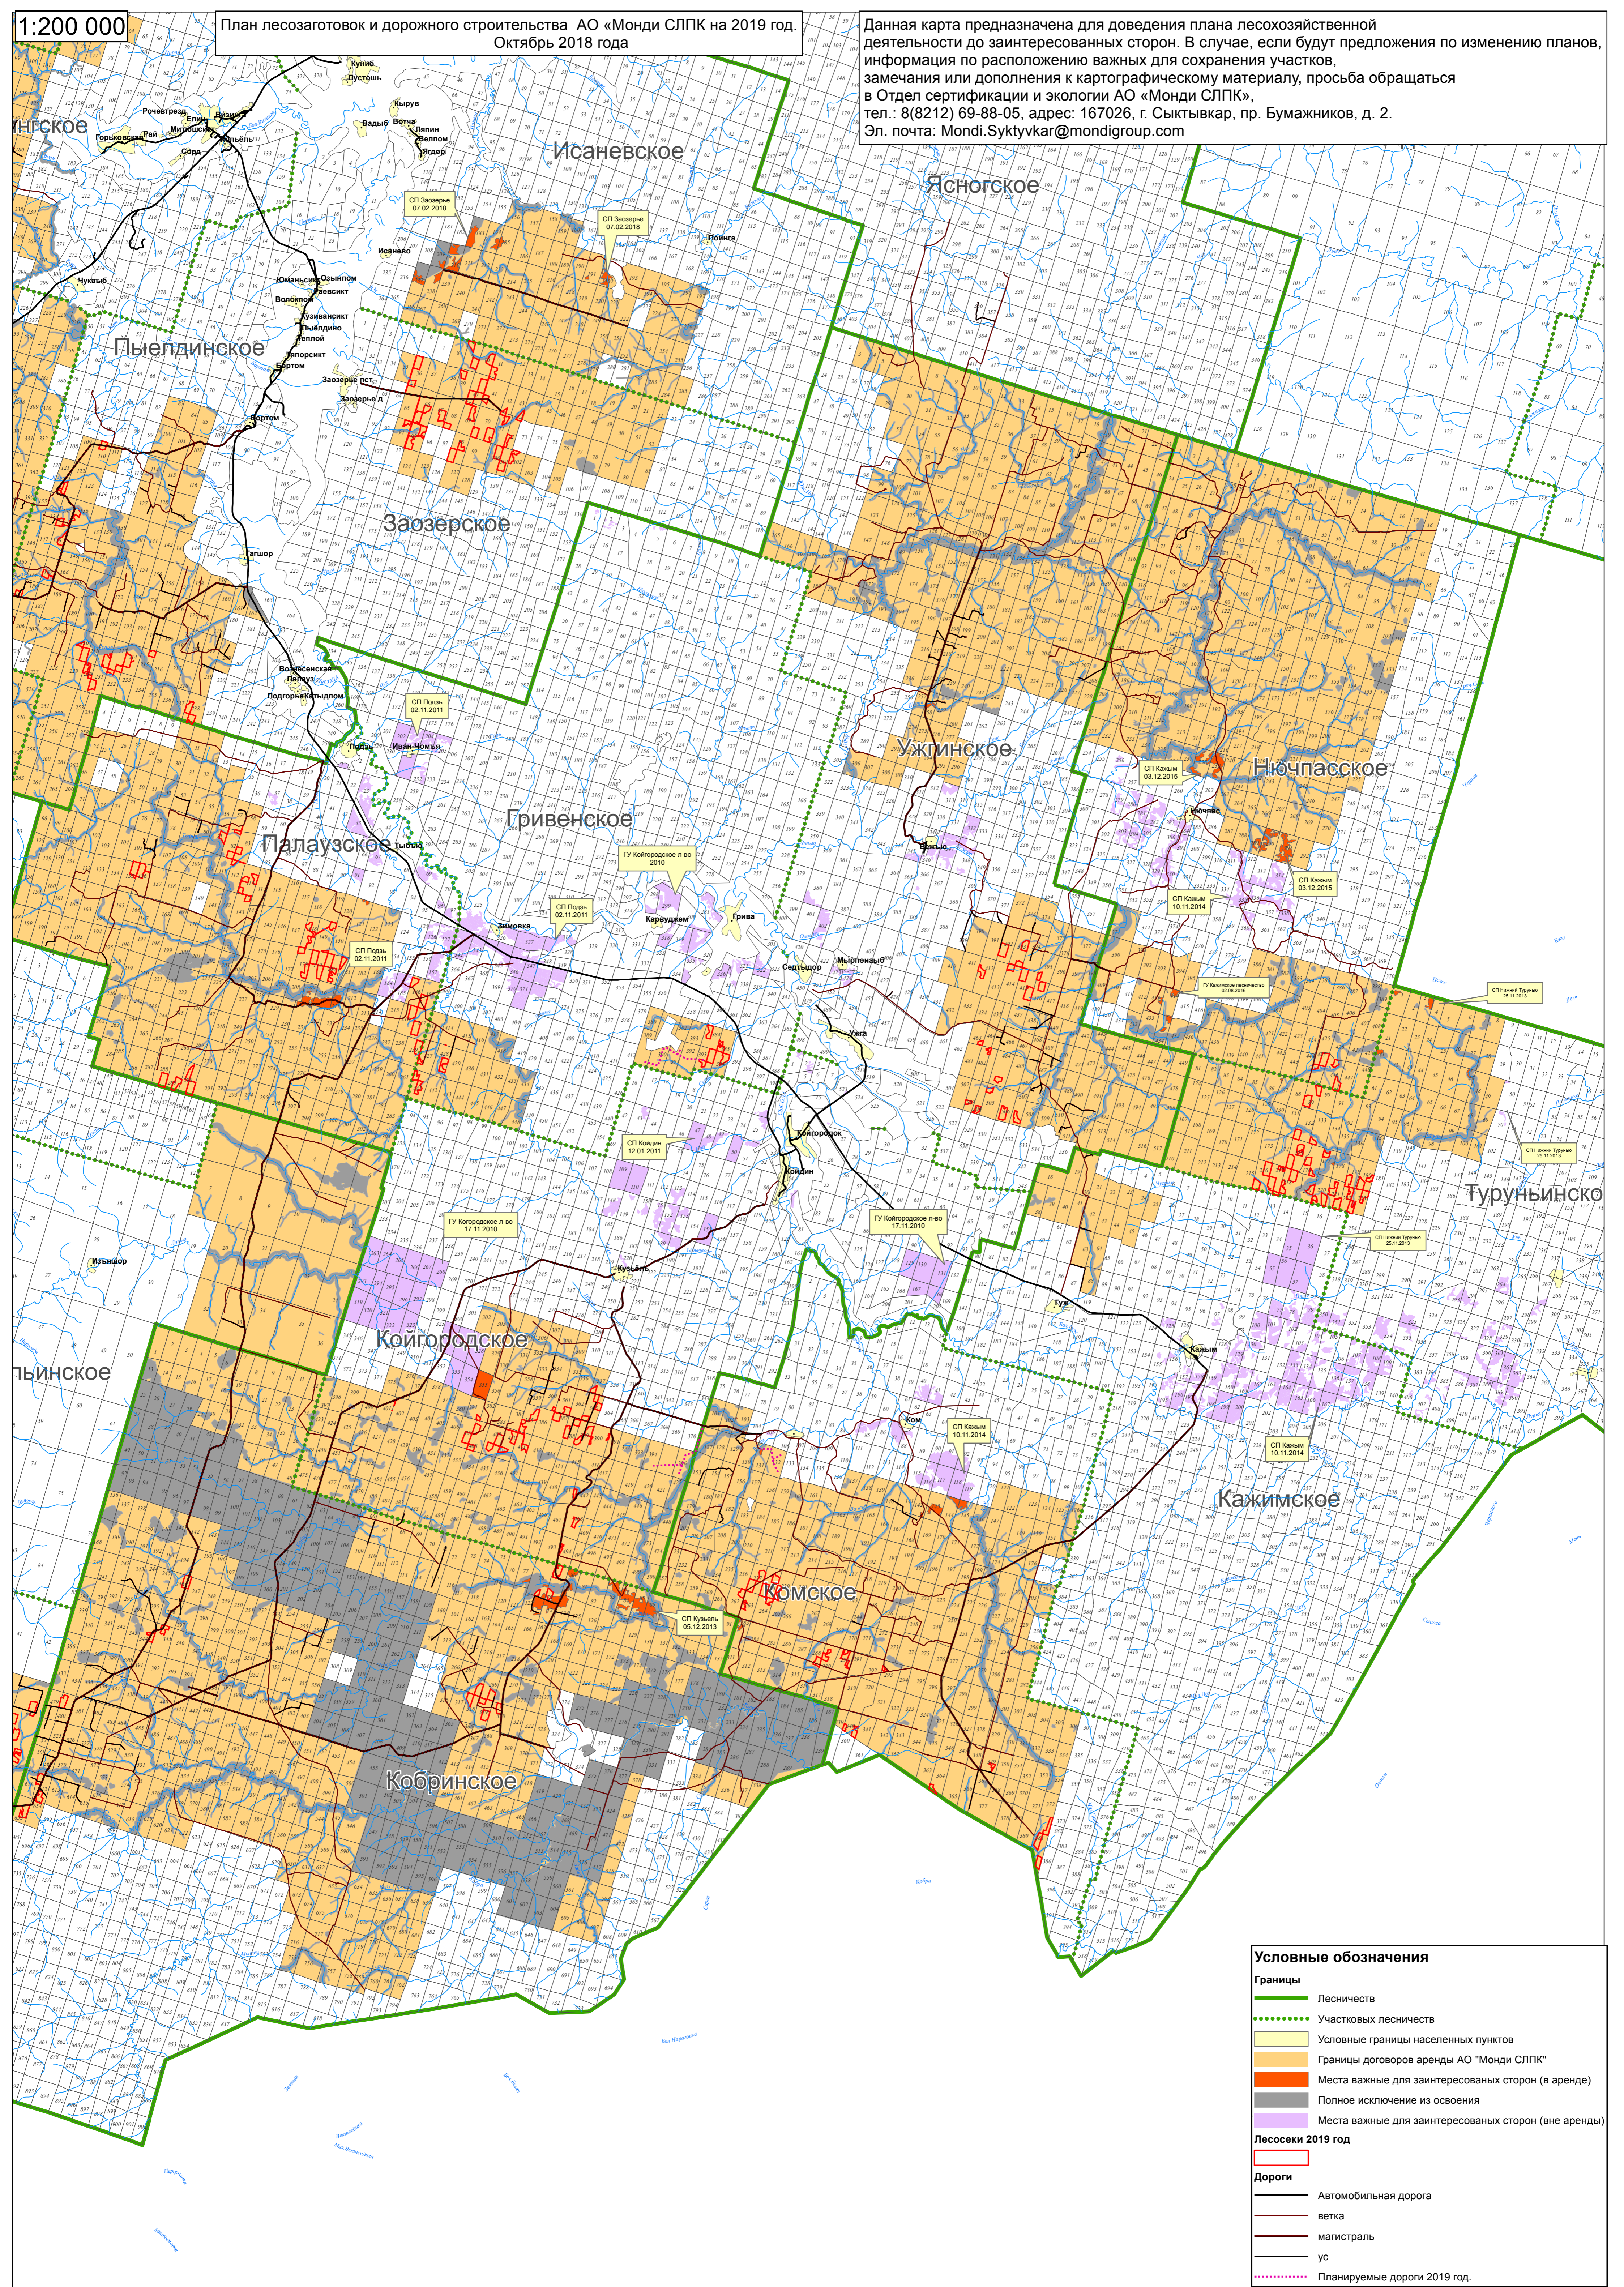

1:200 000

План лесозаготовок и дорожного строительства АО «Монди СЛПК» на 2019 год.
Октябрь 2018 года

Данная карта предназначена для доведения плана лесозащитной деятельности до заинтересованных сторон. В случае, если будут предложения по изменению планов, замечания или дополнения к картографическому материалу, просьба обращаться в Отдел сертификации и экологии АО «Монди СЛПК», тел.: 8(8212) 69-88-05, адрес: 167026, г. Сыктывкар, пр. Бумажников, д. 2. Эл. почта: Mondy.Syktvykar@mondigroup.com

Условные обозначения

Границы

- Лесничеств
- Участковых лесничеств
- Условные границы населенных пунктов
- Границы договоров аренды АО «Монди СЛПК»
- Места важные для заинтересованных сторон (в аренде)
- Полное исключение из освоения
- Места важные для заинтересованных сторон (вне аренды)

Лесосеки 2019 год

-

Дороги

- Автомобильная дорога
- ветка
- магистраль
- ус
- Планируемые дороги 2019 год.