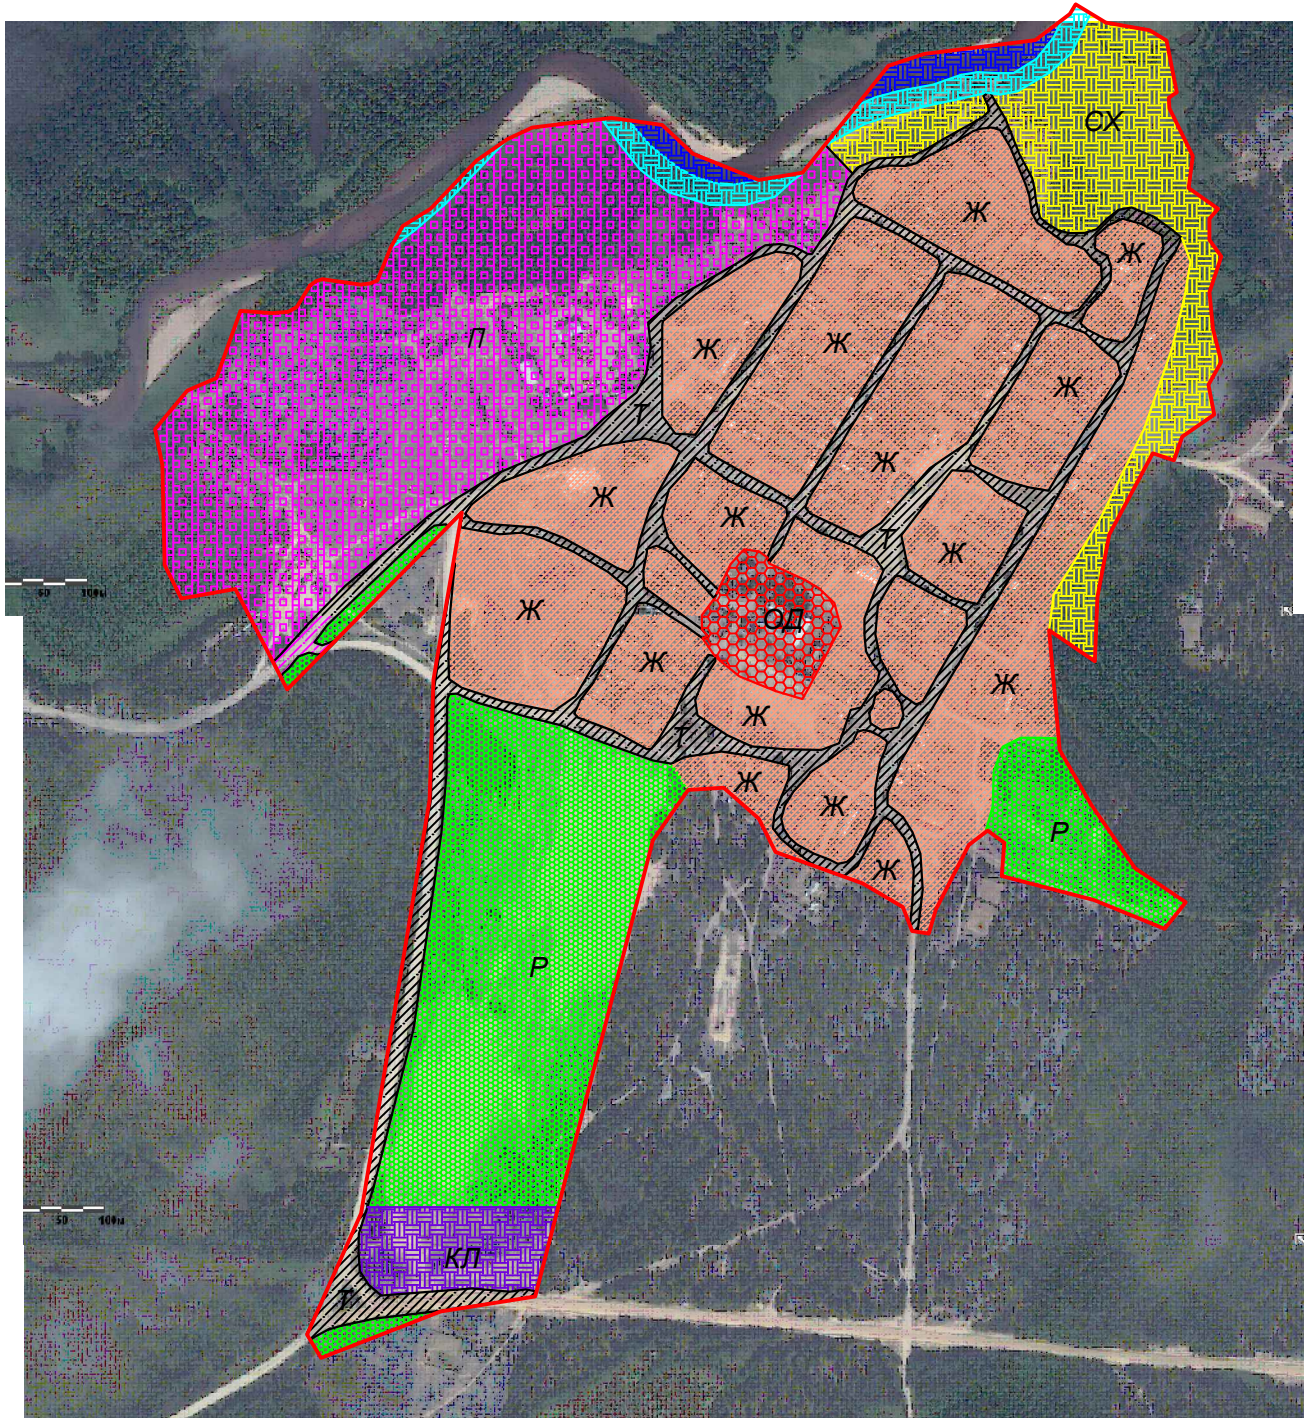

Правила землепользования и застройки сельского поселения "Грива"

Карта градостроительного зонирования пст. "Вежью"

Масштаб: 1:10000

Условные обозначения:

Территориальные зоны:

Жилые зоны:

Ж - Ж

Общественно-деловые зоны:

ОД - ОД

Зоны инженерной и транспортной инфраструктуры:

Т - Т

Зоны сельскохозяйственного использования:

СХ - СХ

Рекреационные зоны:

Р - Р

Производственные зоны:

П - П

Зоны специального назначения:

КЛ - КЛ

Зоны с особыми условиями использования территорий:

Водоохранная зона

Прибрежная защитная полоса