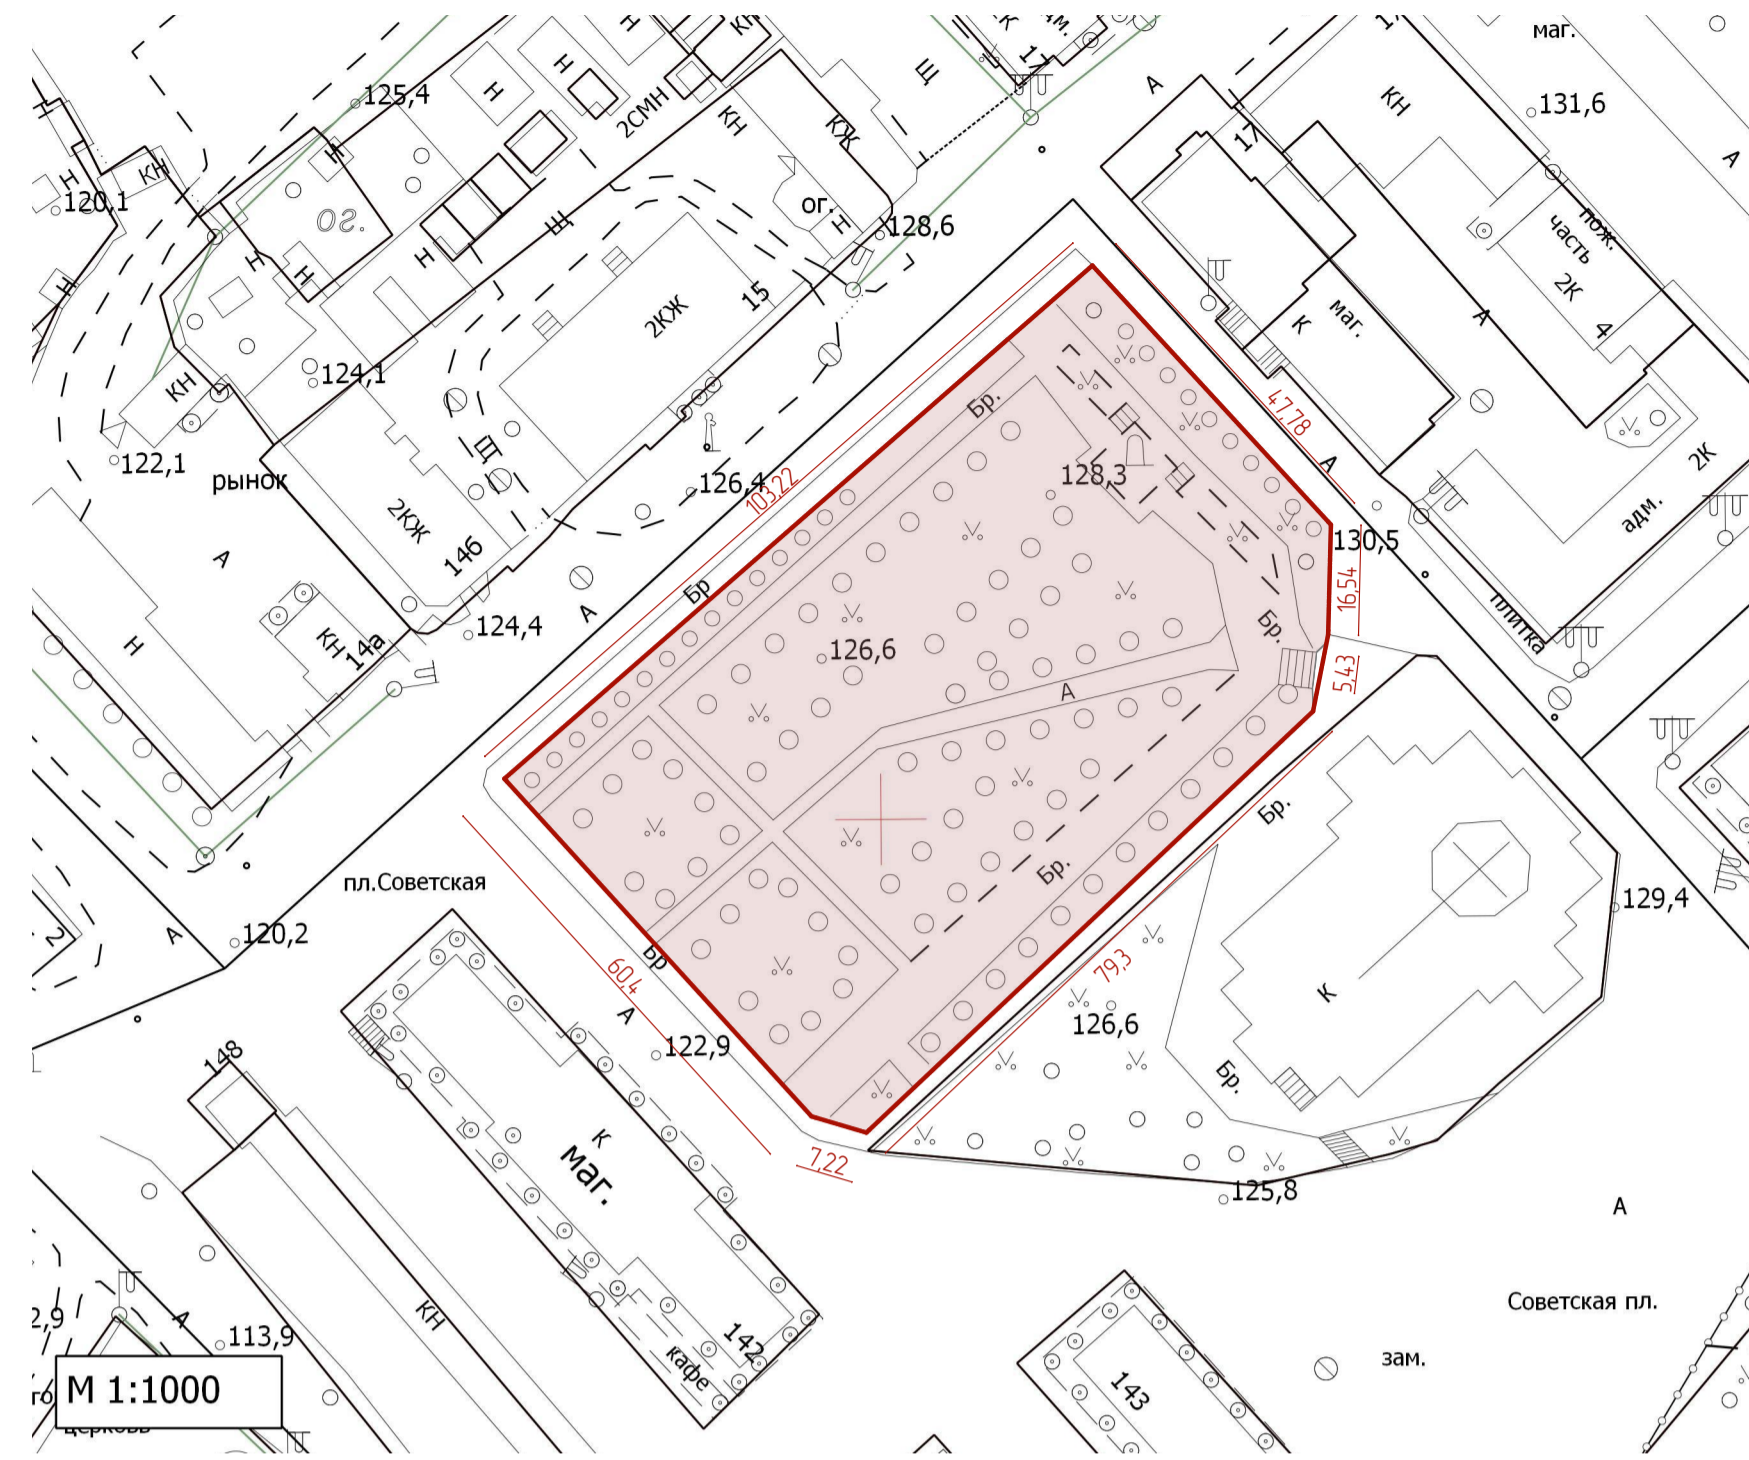

Ситуационный план благоустраиваемой территории парка на пл. Соборная. М 1:1000

Развертка парка на пл. Соборная.

Общий вид проектного предложения благоустройства парка на пл. Соборная.

Закладной камень памятника адмиралу Авинову.

Обелиск погибшим большевикам.

Памятник погибшим от радиационных катастроф.

Памятник погибшим от радиационных катастроф.

Обелиск погибшим большевикам.

Генплан благоустройства территории парка на пл. Соборная М 1 : 500.

Баланс благоустраиваемой территории:

№ п/з	Наименование	Тип	Площадь покрытия кв.м	Длина м	Примечания
1	Тротуарная дорожка, проезд, отмостка		1876,3		Тротуарная плитка, бетонное покрытие
2	Площадь озеленения		4851,7		Газонная трава, кустарник, деревья
3	Площадь земельного участка благоустраиваемой территории		6728,0/-210		62:26:0010302:2/3

Условные обозначения:

	благоустраиваемая территория (ситуационный план)
	граница земельного участка
	существующие строения
	дорожки, тротуары, (плиточное покрытие)
	фонарь
	лавочка
	урна
	-Деревья
	-Кустарники, цветники
	-Граница освещенной территории от фонаря
	-Номер на плане