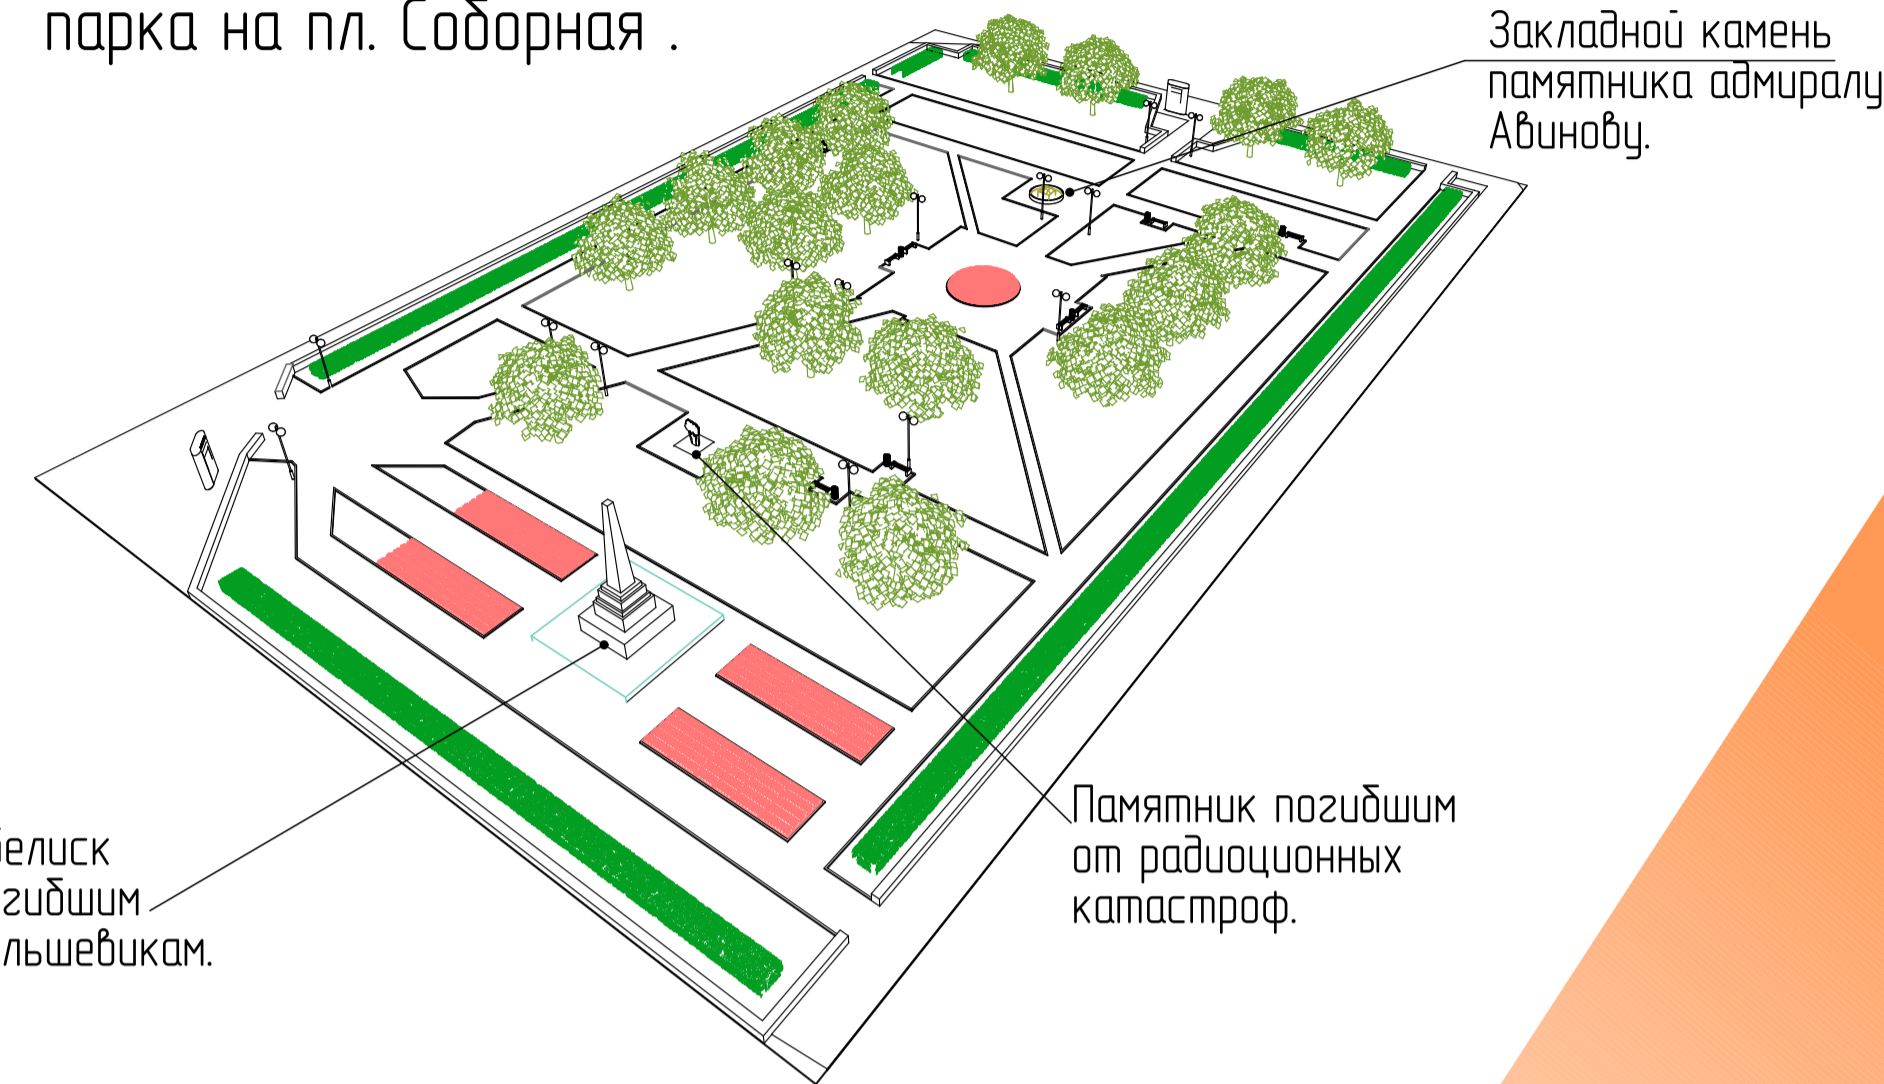

Ситуационный план благоустраиваемой территории парка на пл. Соборная. М 1:1000

Развертка парка на пл. Соборная.

Общий вид проектного предложения благоустройства парка на пл. Соборная.

Закладной камень памятника адмиралу Авинову.

Обелиск погибшим большевикам.

Памятник погибшим от радиационных катастроф.

Памятник погибшим от радиационных катастроф.

Обелиск погибшим большевикам.

Генплан благоустройства территории парка на пл. Соборная М 1 : 500.

Закладной камень памятника адмиралу Авинову.

Соборный парк - расположен в самом центре города Касимов, практически вплотную подступая к кафедральному собору Вознесения Господня. Это одно из любимых мест отдыха и прогулок у жителей города, пользующийся популярностью как в выходные, так и будние дни. В парке расположено сразу несколько мемориалов и памятников разных эпох:

Условные обозначения:

	благоустраиваемая территория (ситуационный план)
	граница земельного участка
	существующие строения
	дорожки, тротуары, (плиточное покрытие)
	фонарь
	лавочка
	урна
	-Деревья
	-Кустарники, цветники
	-Граница освещенной территории от фонаря
	-Номер на плане