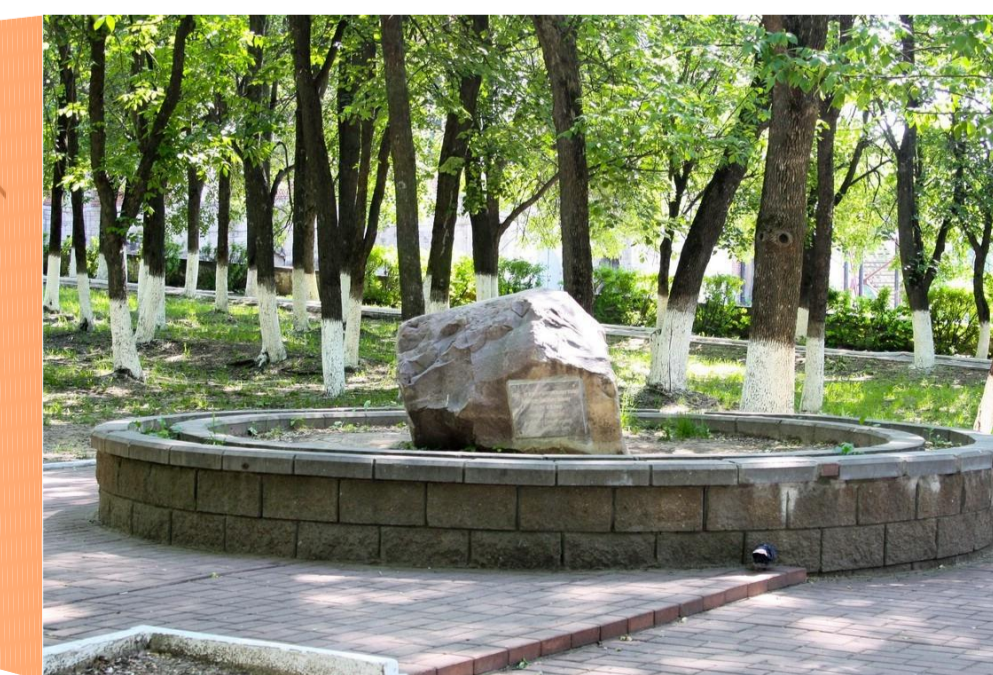

Обелиск погибшим большевикам.

Памятник погибшим от радиационных катастроф.

Памятник погибшим от радиационных катастроф.

Обелиск погибшим большевикам.

Генплан благоустройства территории парка на пл. Соборная М 1 : 500.

Закладной камень памятника адмиралу Авинову.

Соборный парк - расположен в самом центре города Касимов, практически вплотную подступая к кафедральному собору Вознесения Господня. Это одно из любимых мест отдыха и прогулок у жителей города, пользующийся популярностью как в выходные, так и будние дни. В парке расположено сразу несколько мемориалов и памятников разных эпох: