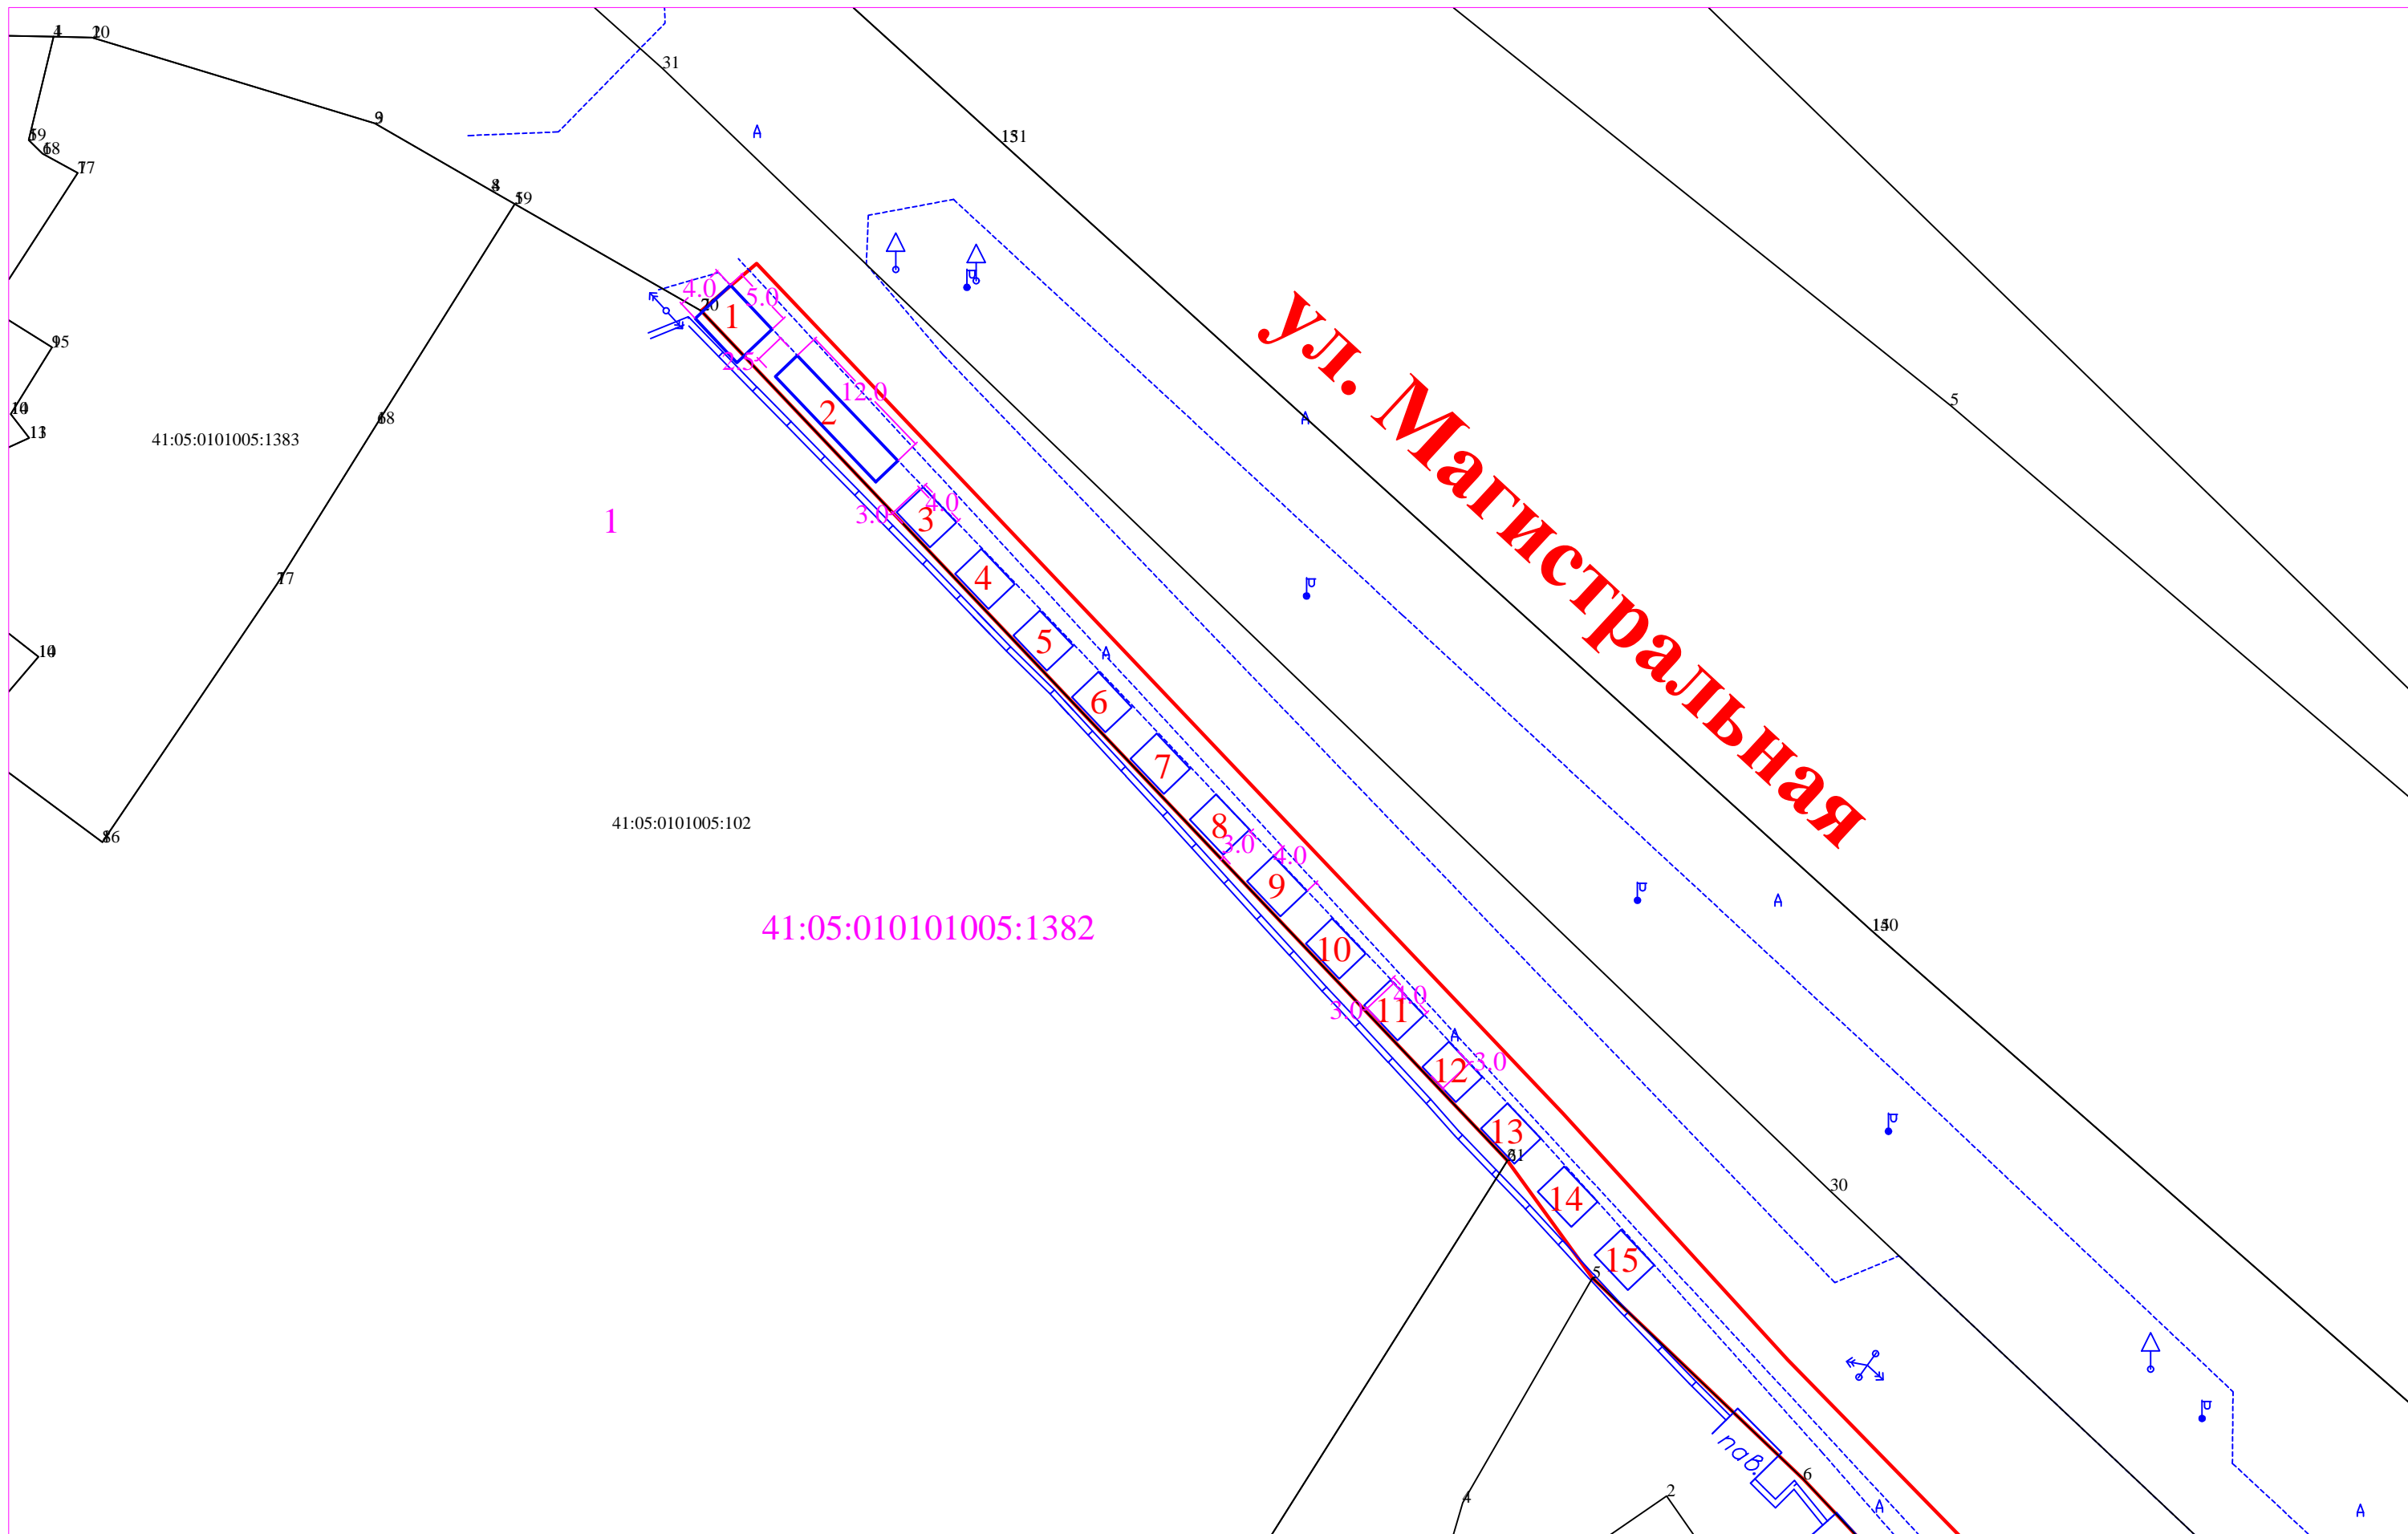

площадки для размещения нестационарного торгового объекта на территории Елизовского городского поселения
Местоположение: Камчатский край, р-н Елизовский, г. Елизово, 1 квартал, микрорайон Промышленный, ул. Магистральная.

Масштаб 1:500 (в 1см. -5м.)

Условные обозначения:

-  границы земельного участка
-  место размещения временного (нестационарного) объекта