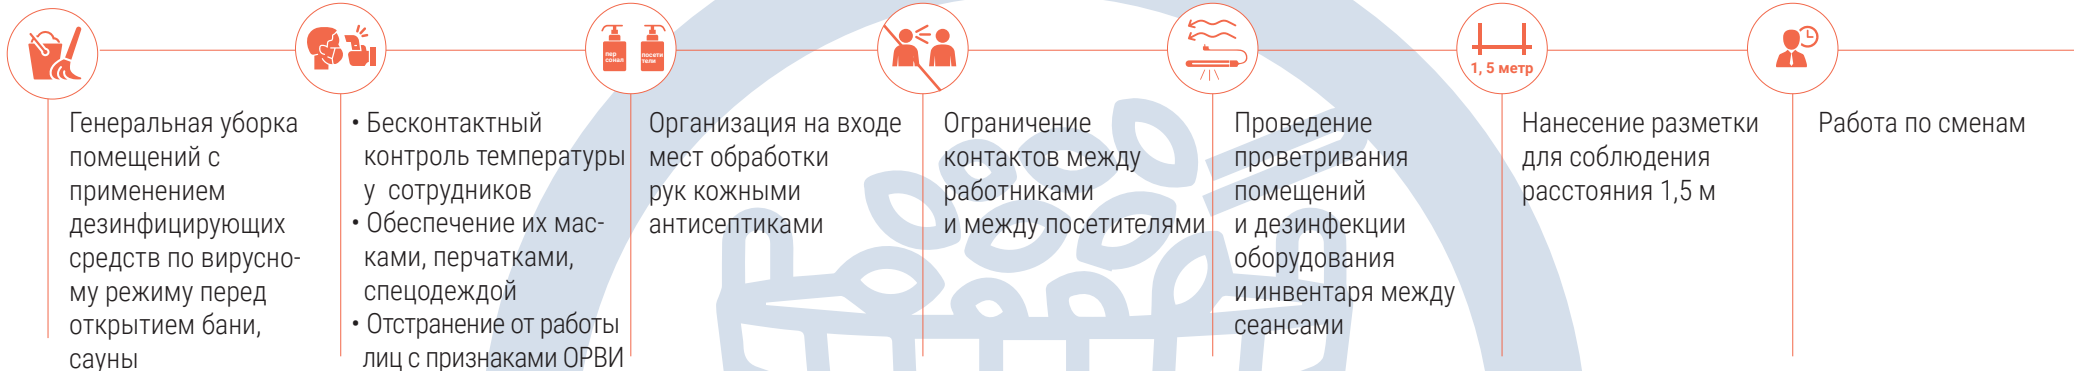

Рекомендации по организации работы саун и бань

Общие принципы:

Разрешено:

Обслуживание по предварительной записи по сеансам

(из расчета 1,5 кв. м в помывочной на одного человека) с временным интервалом не менее 20 мин. между сеансами