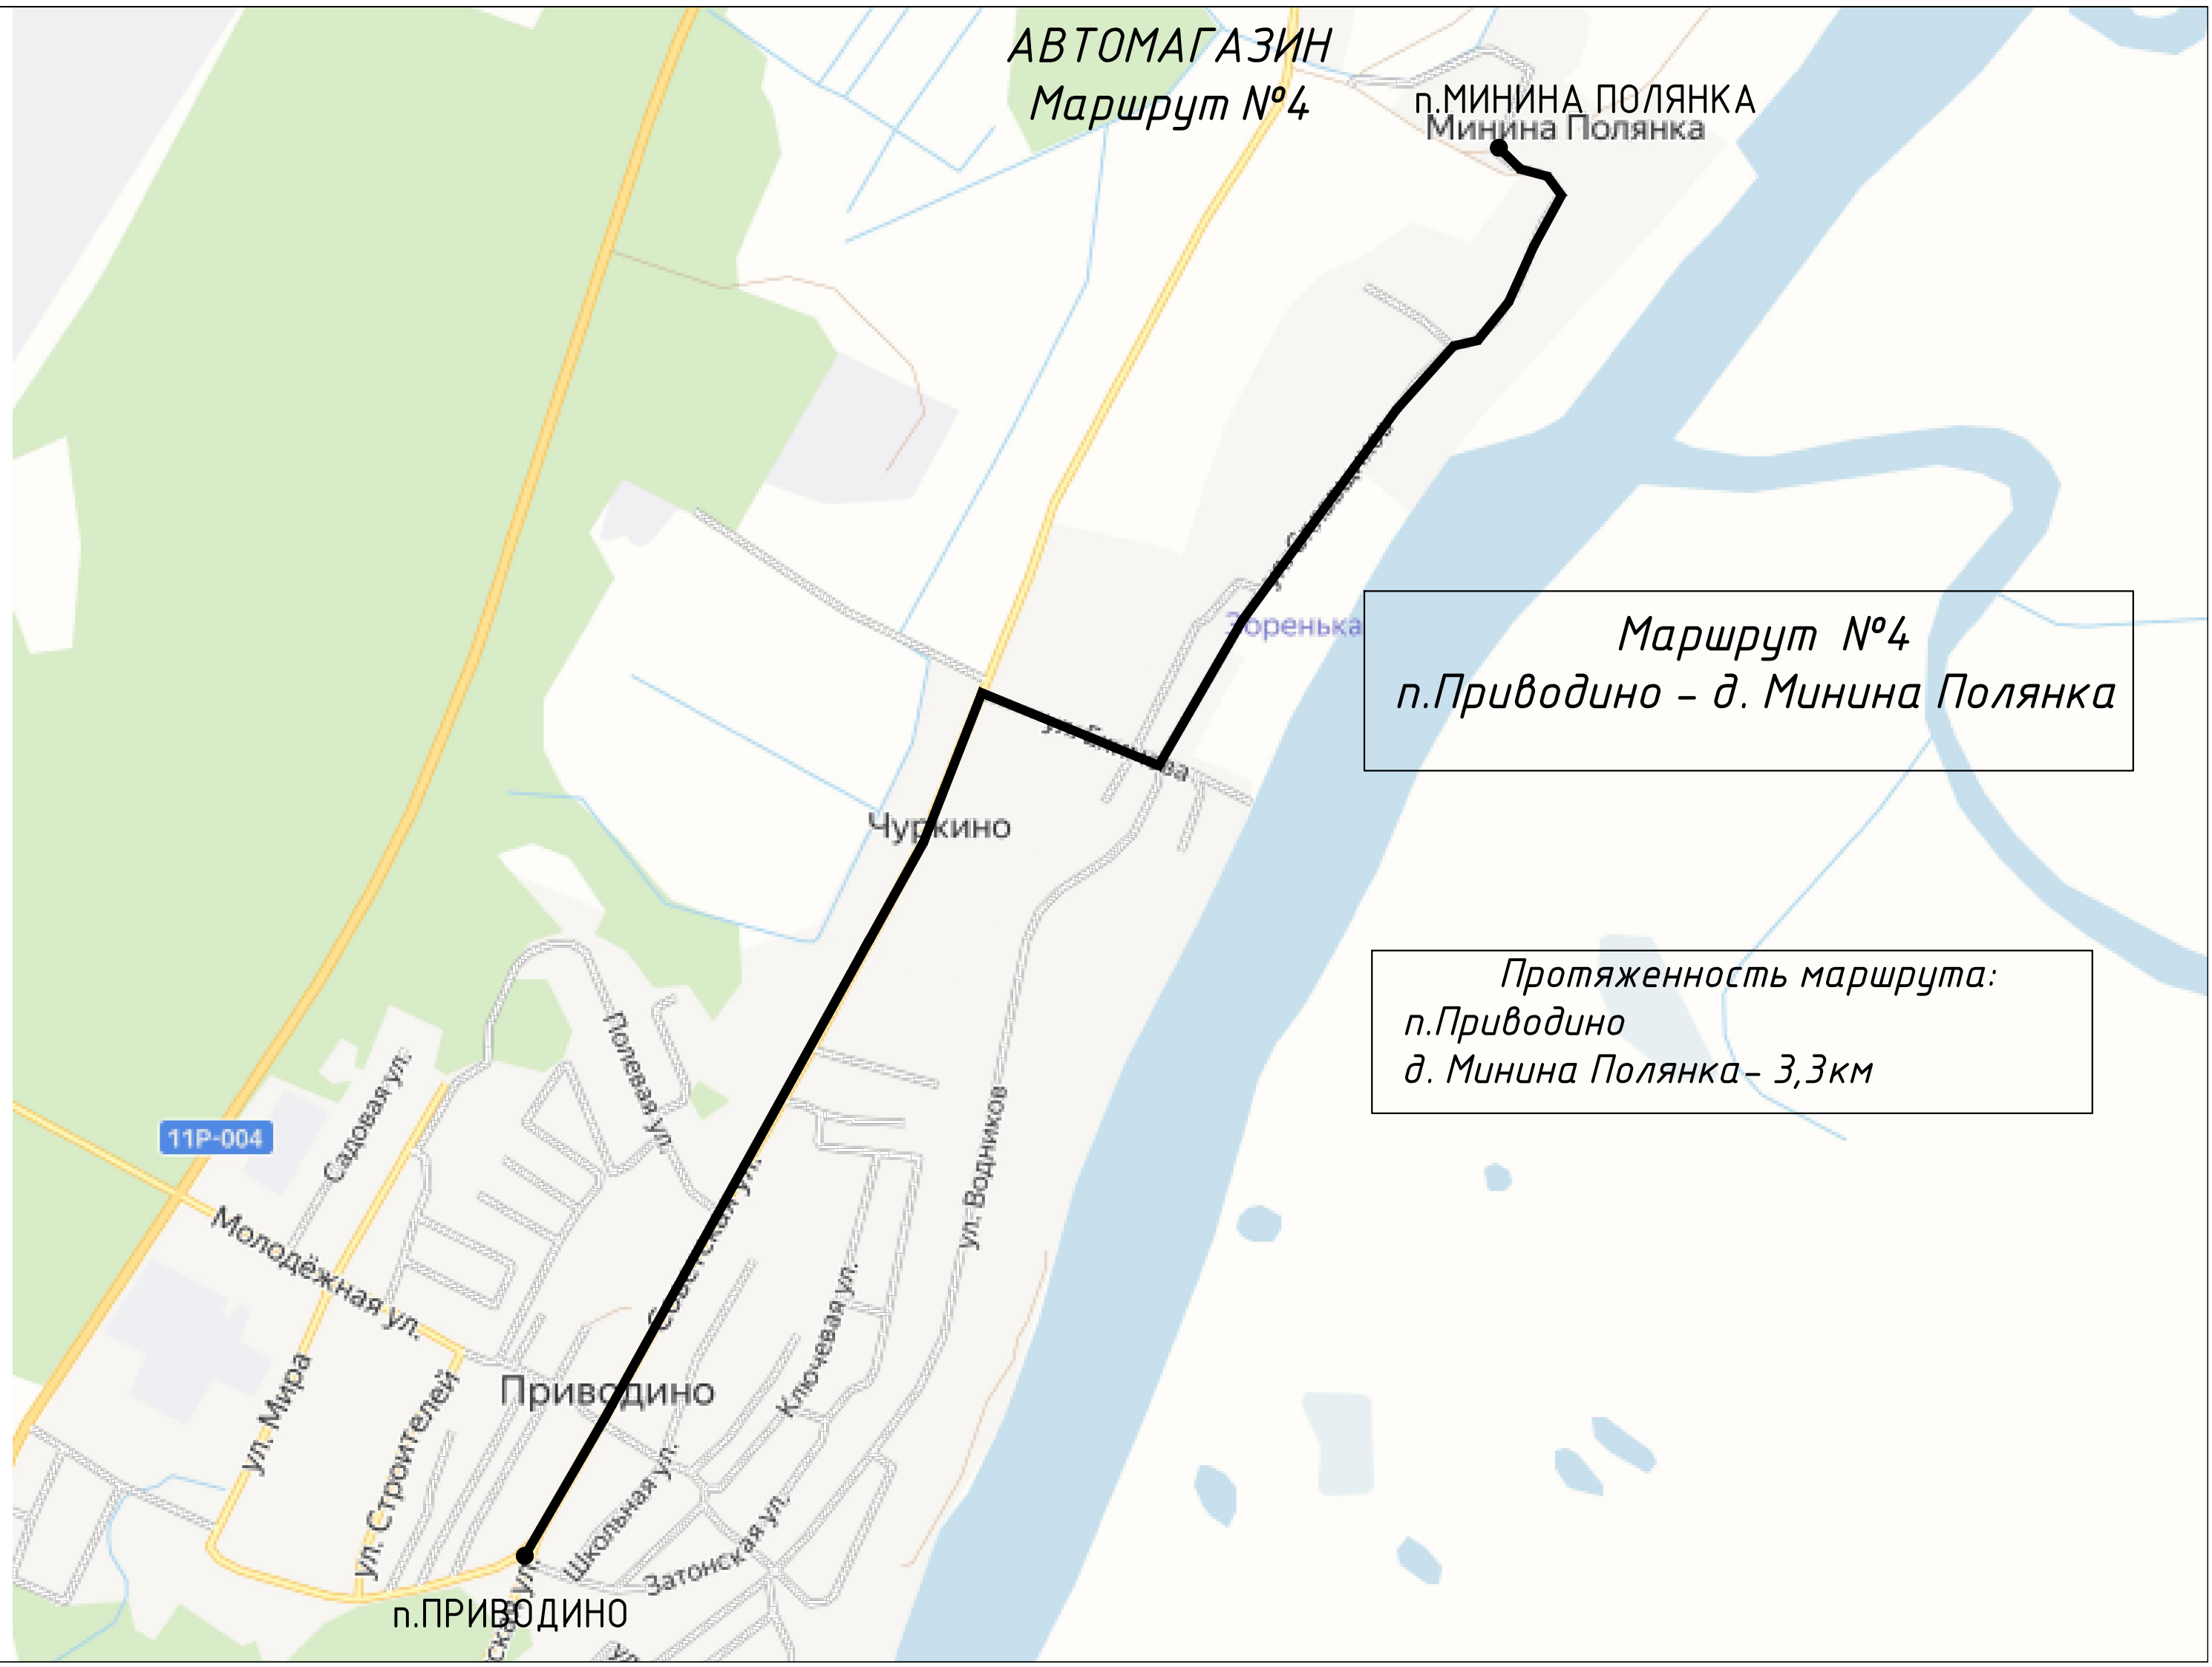

АВТОМАГАЗИН
Маршрут №4

п.МИНИНА ПОЛЯНКА
Минина Полянка

Маршрут №4
п.Приводино - д. Минина Полянка

Протяженность маршрута:
п.Приводино
д. Минина Полянка - 3,3км

Име. № подл.	Дата и подпись	Взам. инв. №