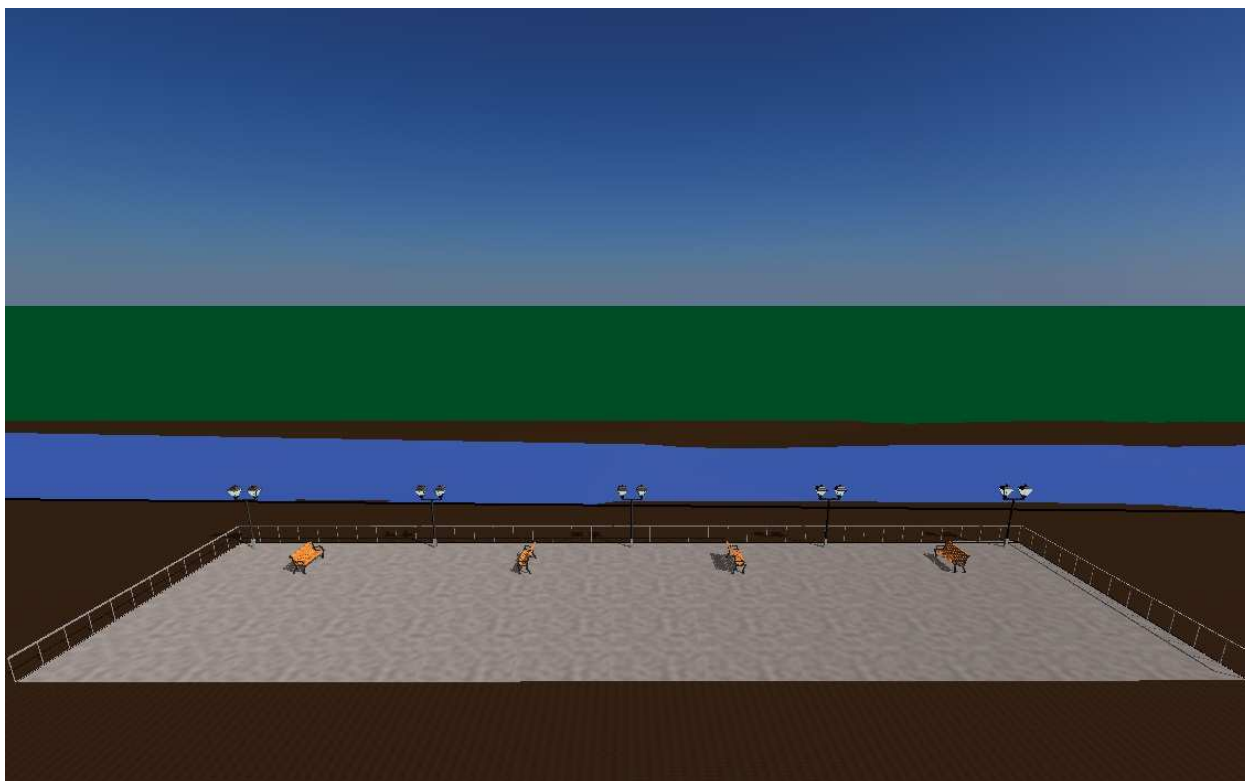

Дизайн-проект благоустройства общественной территории «Летняя дорога – начало
водного пути» п. Пинега ул. Набережная/ул. Пролетарская Пинежский район
Архангельская область
3D-визуализация