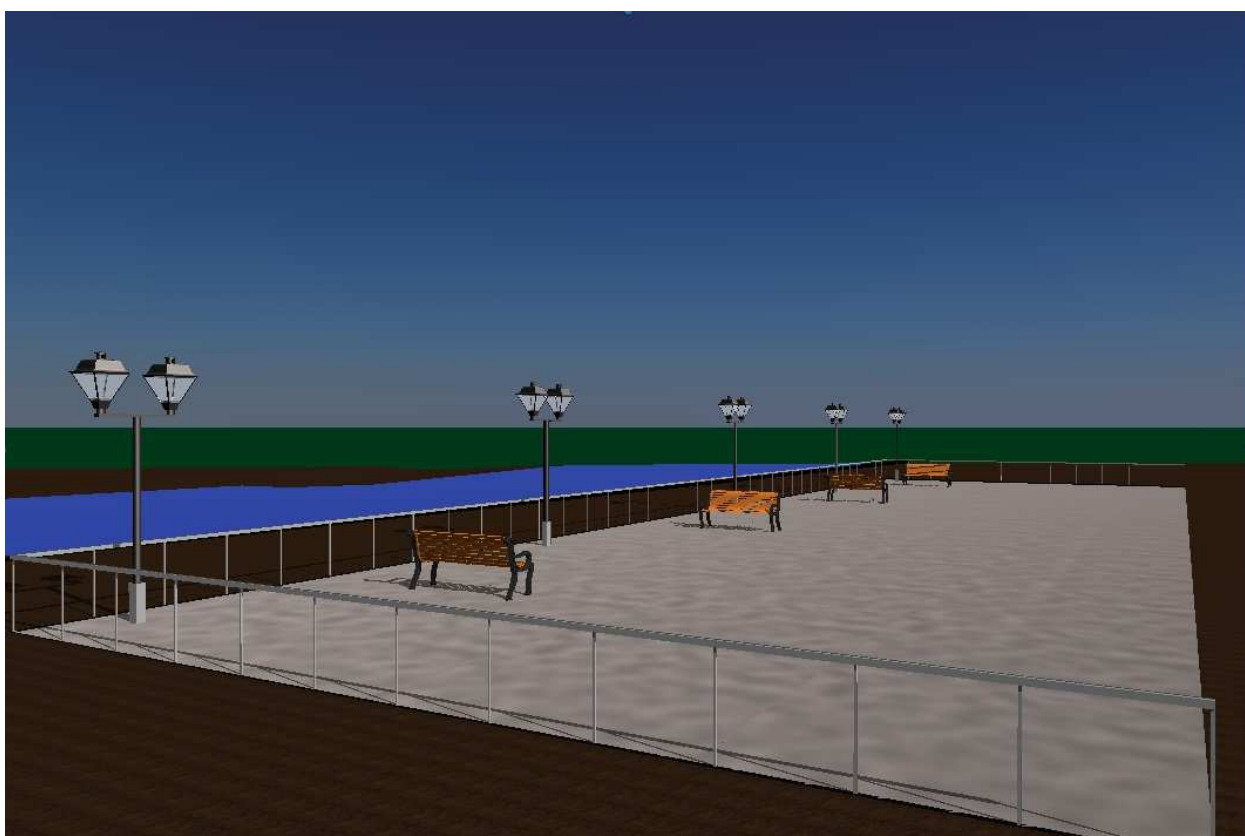

Дизайн-проект благоустройства общественной территории «Летняя дорога – начало
водного пути» п. Пинега ул. Набережная/ул. Пролетарская Пинежский район
Архангельская область
3D-визуализация