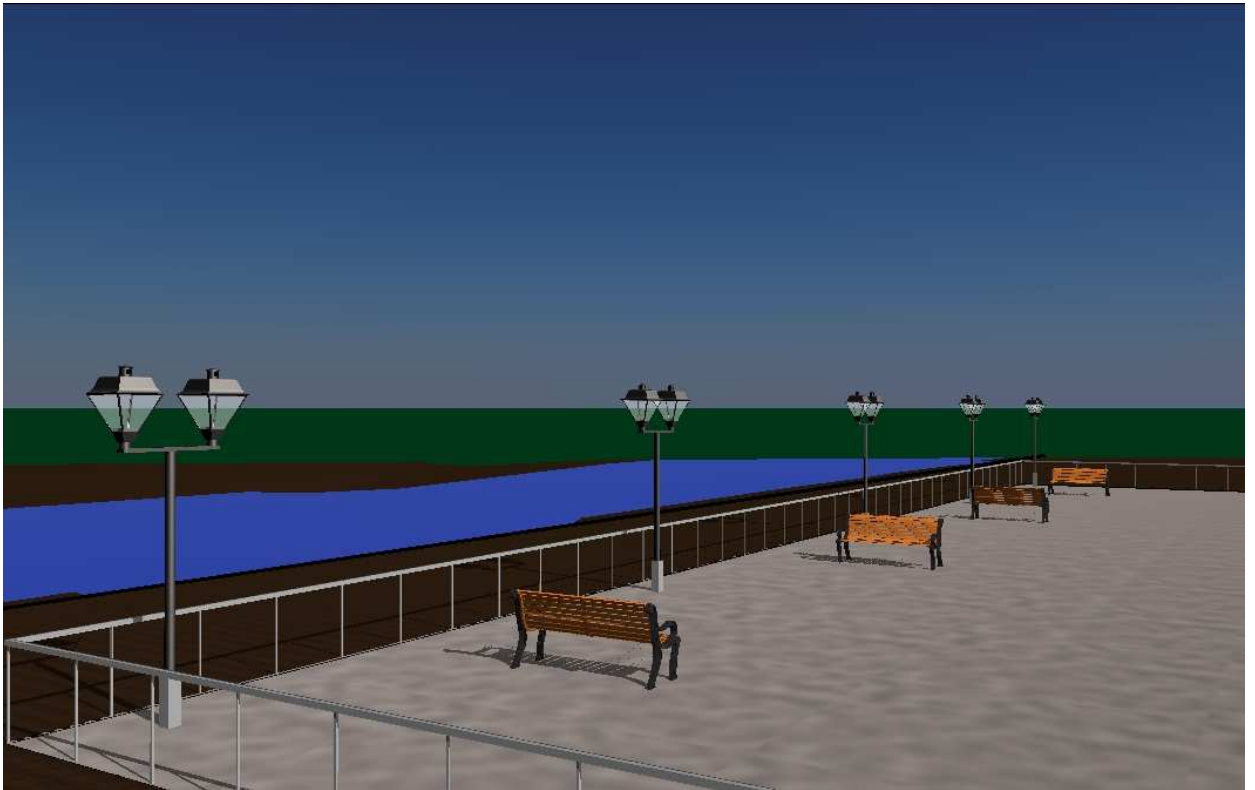

Дизайн-проект благоустройства общественной территории в п. Пинега МО «Пинежское» Пинежского района Архангельской области предполагает проведение следующих видов работ:

1. Отсыпка и планирование территории участка: отсыпка песчано-гравийной смесью и планирование территории - 480 кв.м. Размер территории 40 метров на 12 метров.
2. Отсыпка территории щебнем. Размер территории 40 метров на 12 метров.
3. Обеспечение освещения территории: установка и подключение 5 декоративных двухрожковых светильников (энергосберегающие), высота 3 метра.
4. Установка скамеек: длина 1,5 метра в количестве 4 штук. Основание скамеек – металлическое. Покрытие – деревянное. Обязательно наличие спинок.
5. Установка декоративного металлического ограждения по длине со стороны р. Пинега – 40 метров; с торцевых сторон территории 12 м. х 2= 24 метра, высота ограждения 500мм.

Схема размещения объектов благоустройства общественной территории в п. Пинега МО «Пинежское» Пинежского района Архангельской области

Визуализированная схема общественной территории
«Летняя дорога – начало водного пути» п. Пинега ул. Набережная/ул. Пролетарская

Условные обозначения:

-  - ограждение декоративное
металлическое;
-  - скамья;
-  - фонарь уличный двухрожковый;
-  - отсыпка щебнем.

Дизайн-проект благоустройства общественной территории «Летняя дорога – начало
водного пути» п. Пинега ул. Набережная/ул. Пролетарская Пинежский район
Архангельская область
3D-визуализация