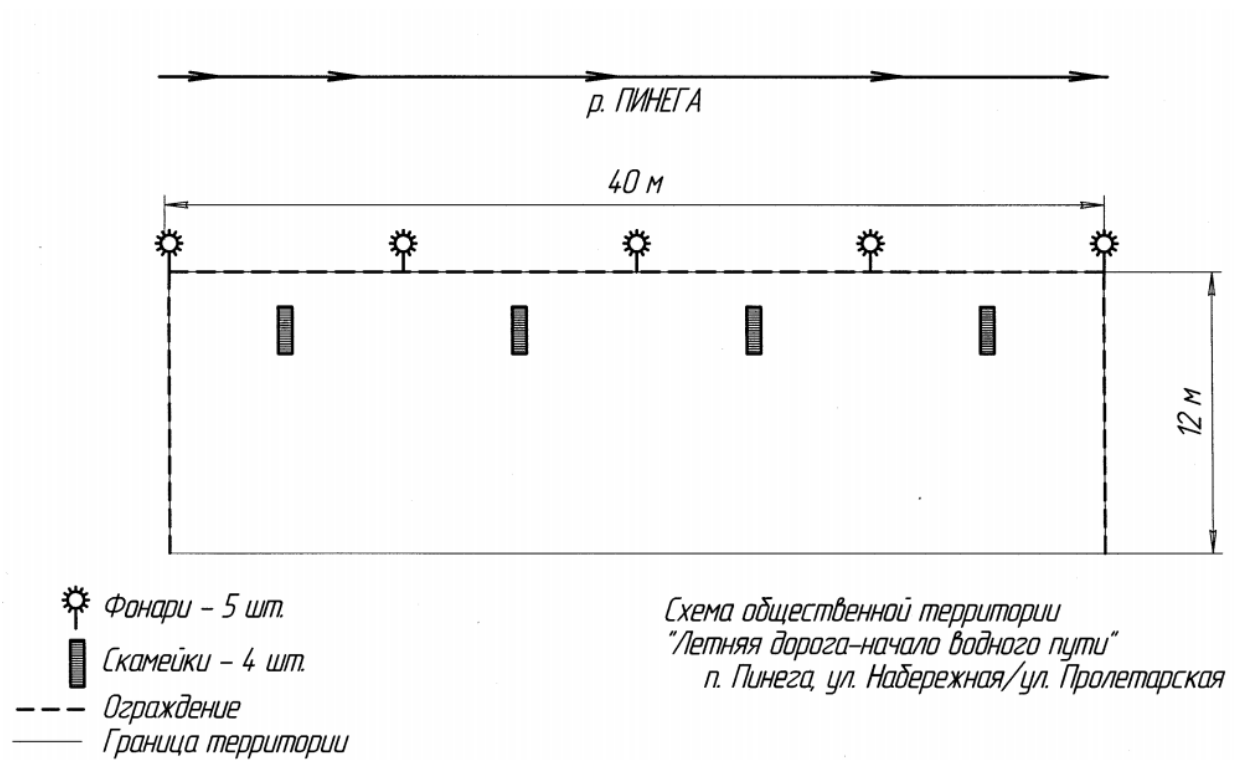

2	Скамейка «Бульвар»	4 шт.	
5	Декоративное металлическое ограждение, высота 500 мм	64 м	

Схема размещения объектов благоустройства общественной территории в п. Пинега МО «Пинежское» Пинежского района Архангельской области