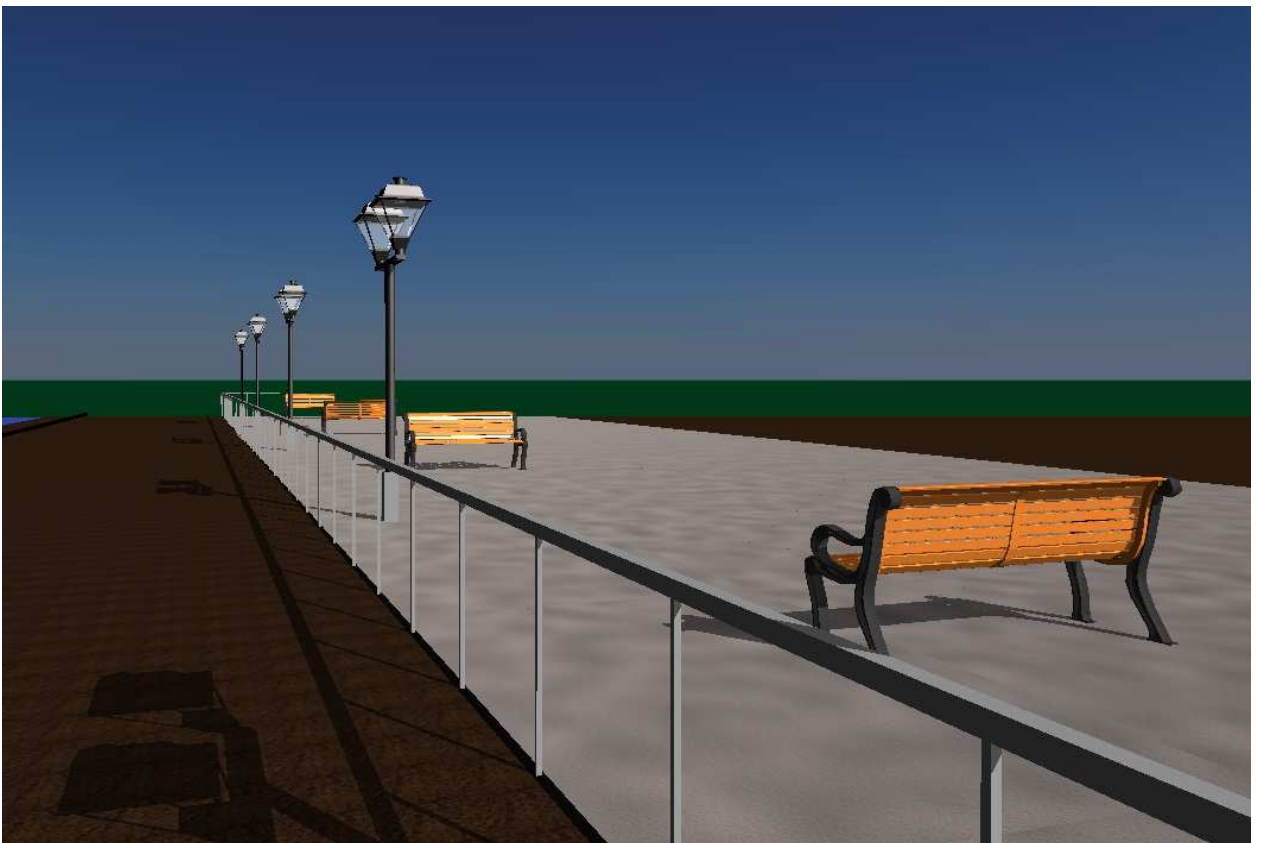

Фотография общественной территории п. Пинега ул. Набережная
МО «Пинежское» Пинежского района Архангельской области