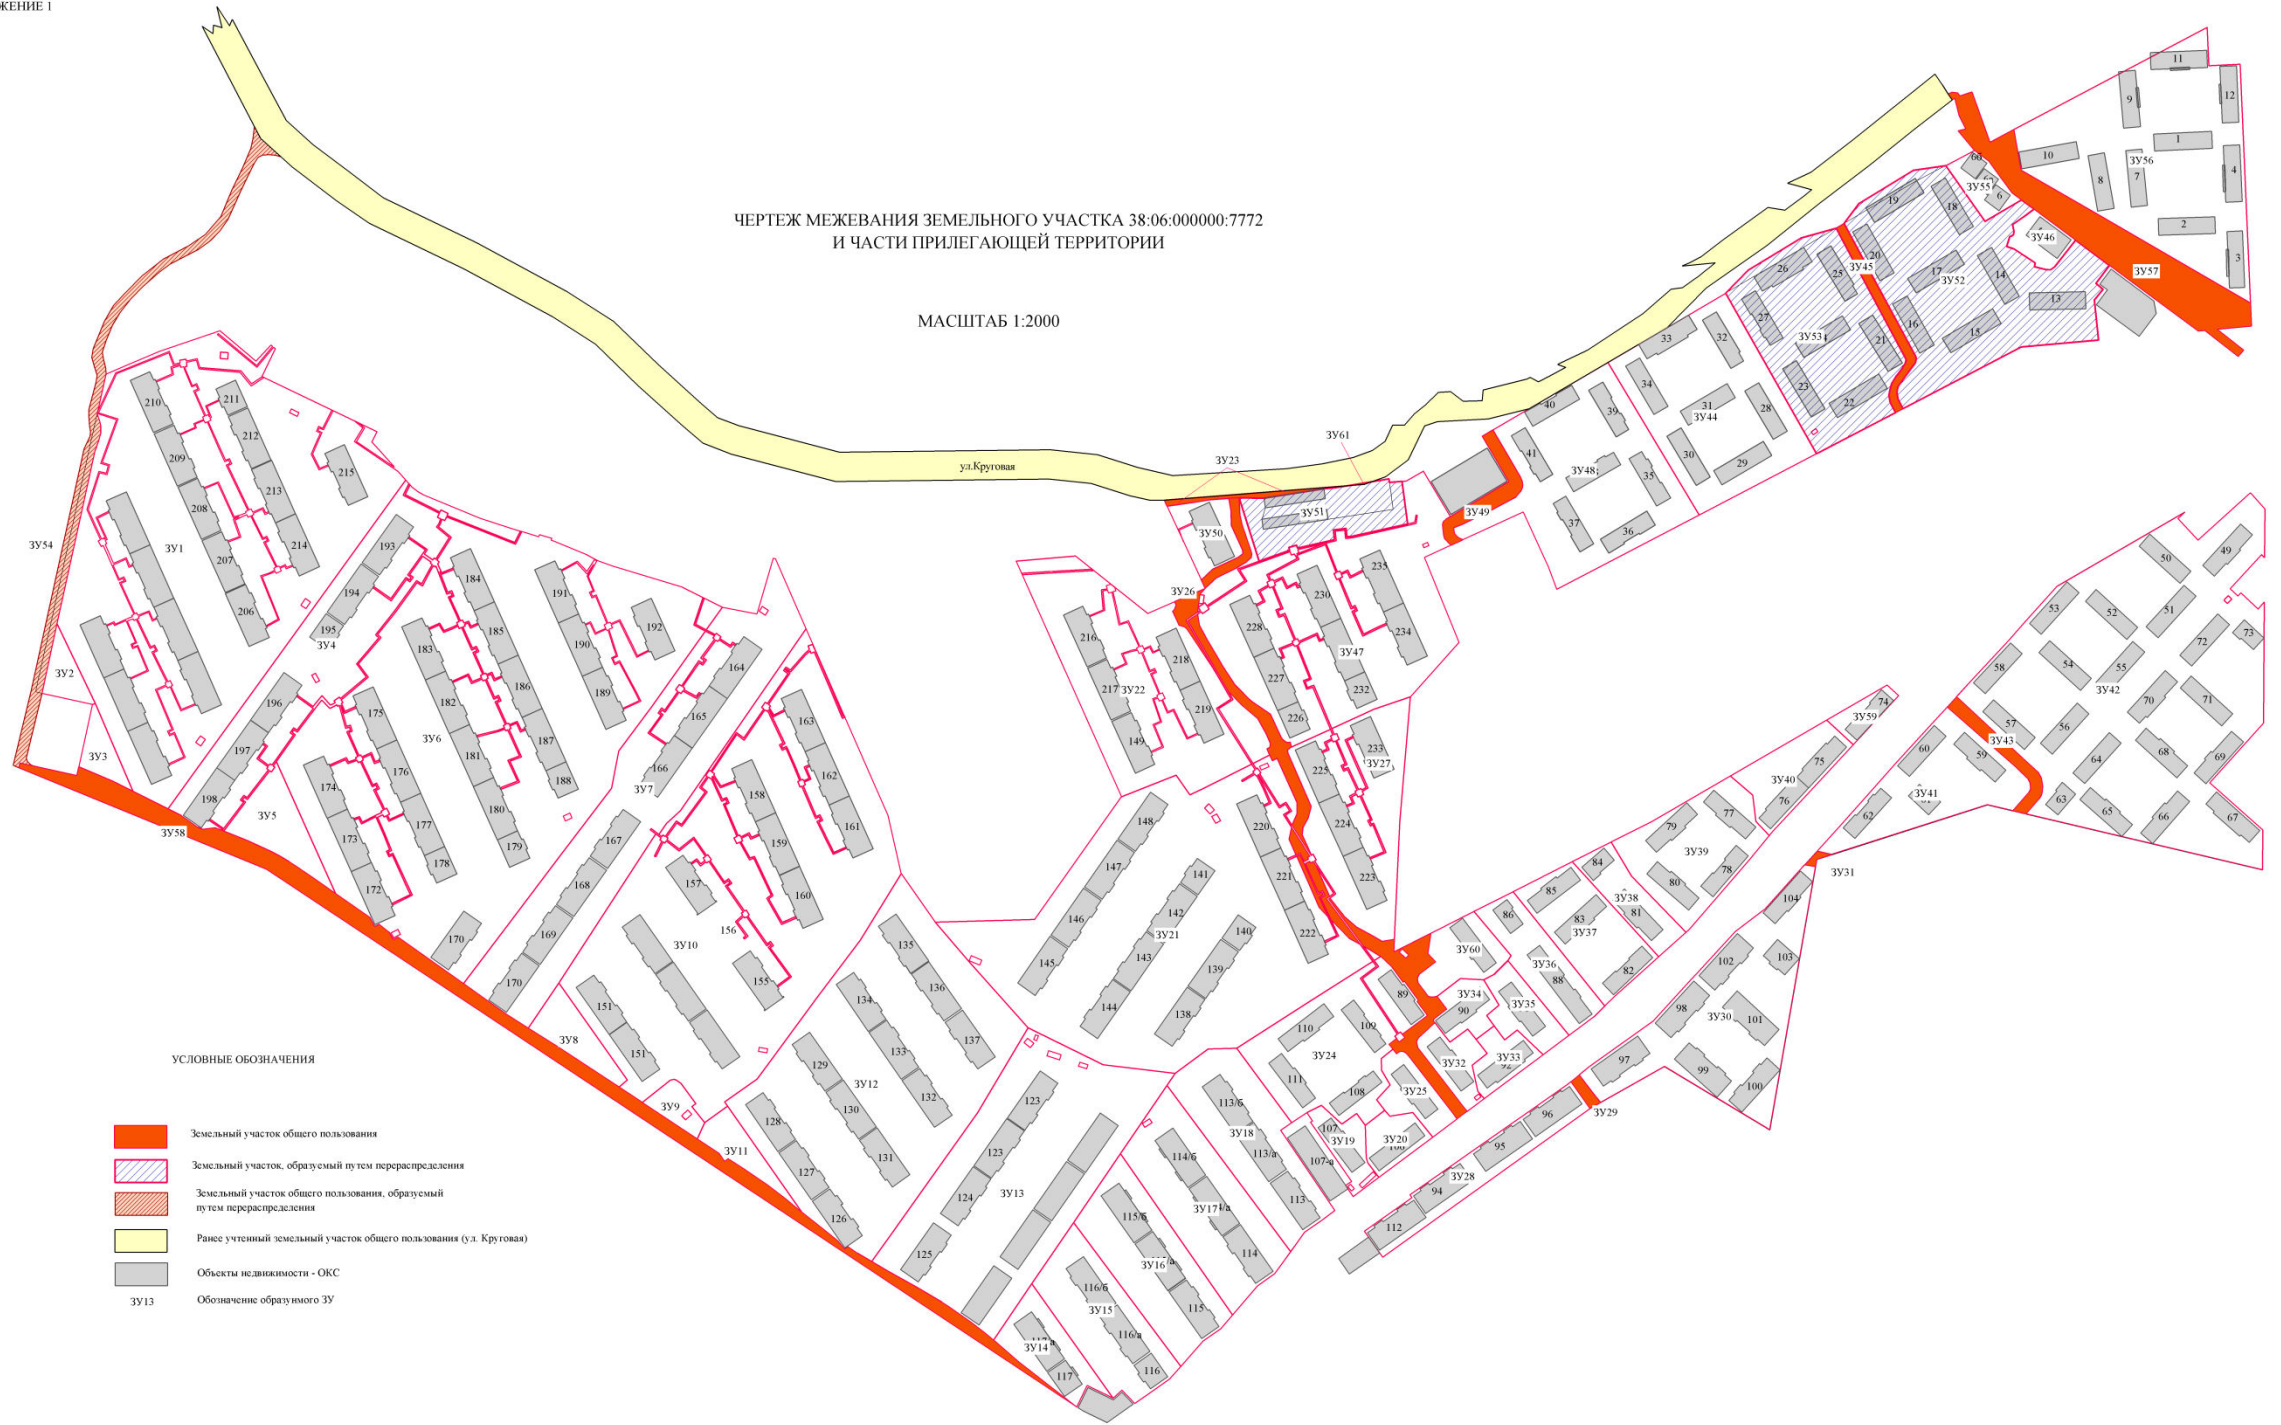

ЧЕРТЕЖ МЕЖЕВАНИЯ ЗЕМЕЛЬНОГО УЧАСТКА 38:06:000000:7772
И ЧАСТИ ПРИЛЕГАЮЩЕЙ ТЕРРИТОРИИ

МАСШТАБ 1:2000

УСЛОВНЫЕ ОБОЗНАЧЕНИЯ

- Земельный участок общего пользования
- Земельный участок, образованный путем перераспределения
- Земельный участок общего пользования, образованный путем перераспределения
- Ранее учтенный земельный участок общего пользования (ул. Круговая)
- Объекты недвижимости - ОКС
- 3У13 Обозначение образуемого ЗУ