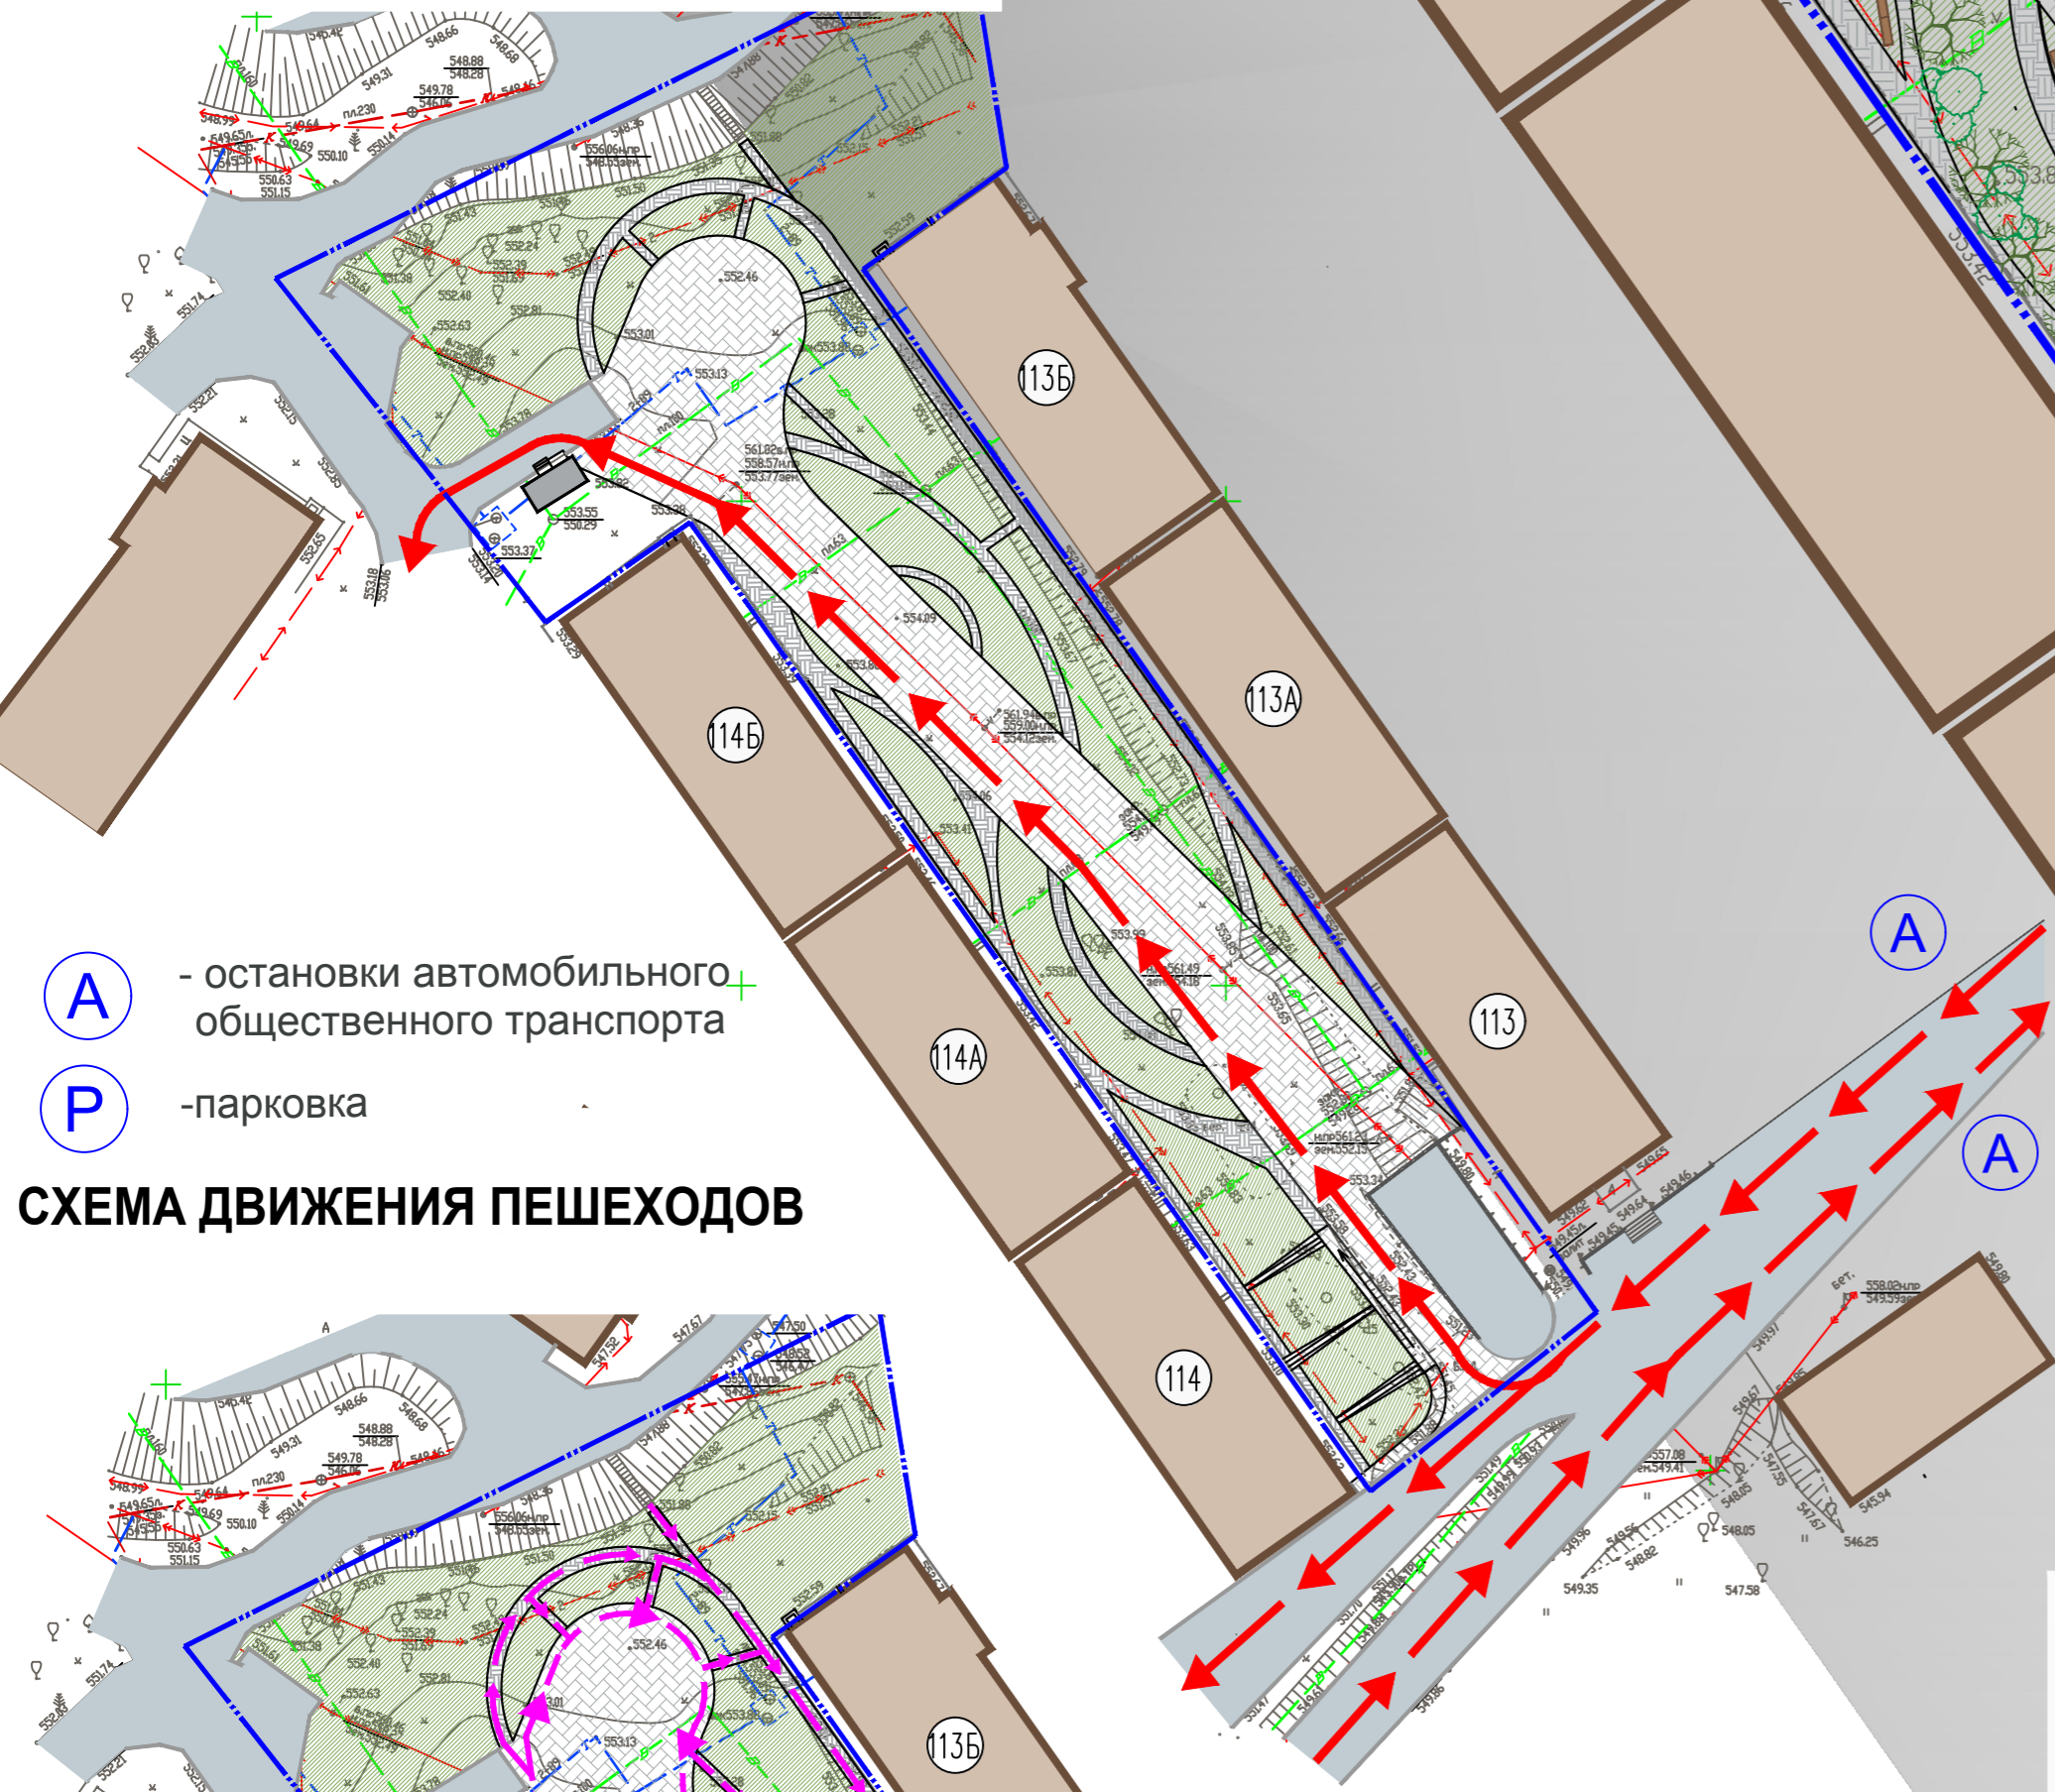

# ПРОЕКТ БЛАГОУСТРОЙСТВА И ОЗЕЛЕНЕНИЯ ТЕРРИТОРИИ ОБЩЕГО ПОЛЬЗОВАНИЯ ИРКУТСКОЙ ОБЛАСТИ, ИРКУТСКОГО РАЙОНА, Р.П, МАРКОВА, м-н БЕРЕЗОВЫЙ, МЕЖДУ ДОМАМИ 113 и 114

## СХЕМА БЛАГОУСТРОЙСТВА

СЦЕНА

## СХЕМА ДВИЖЕНИЯ АВТОМОБИЛЕЙ

- (A)** - остановки автомобильного общественного транспорта
- (P)** - парковка

## СХЕМА ДВИЖЕНИЯ ПЕШЕХОДОВ