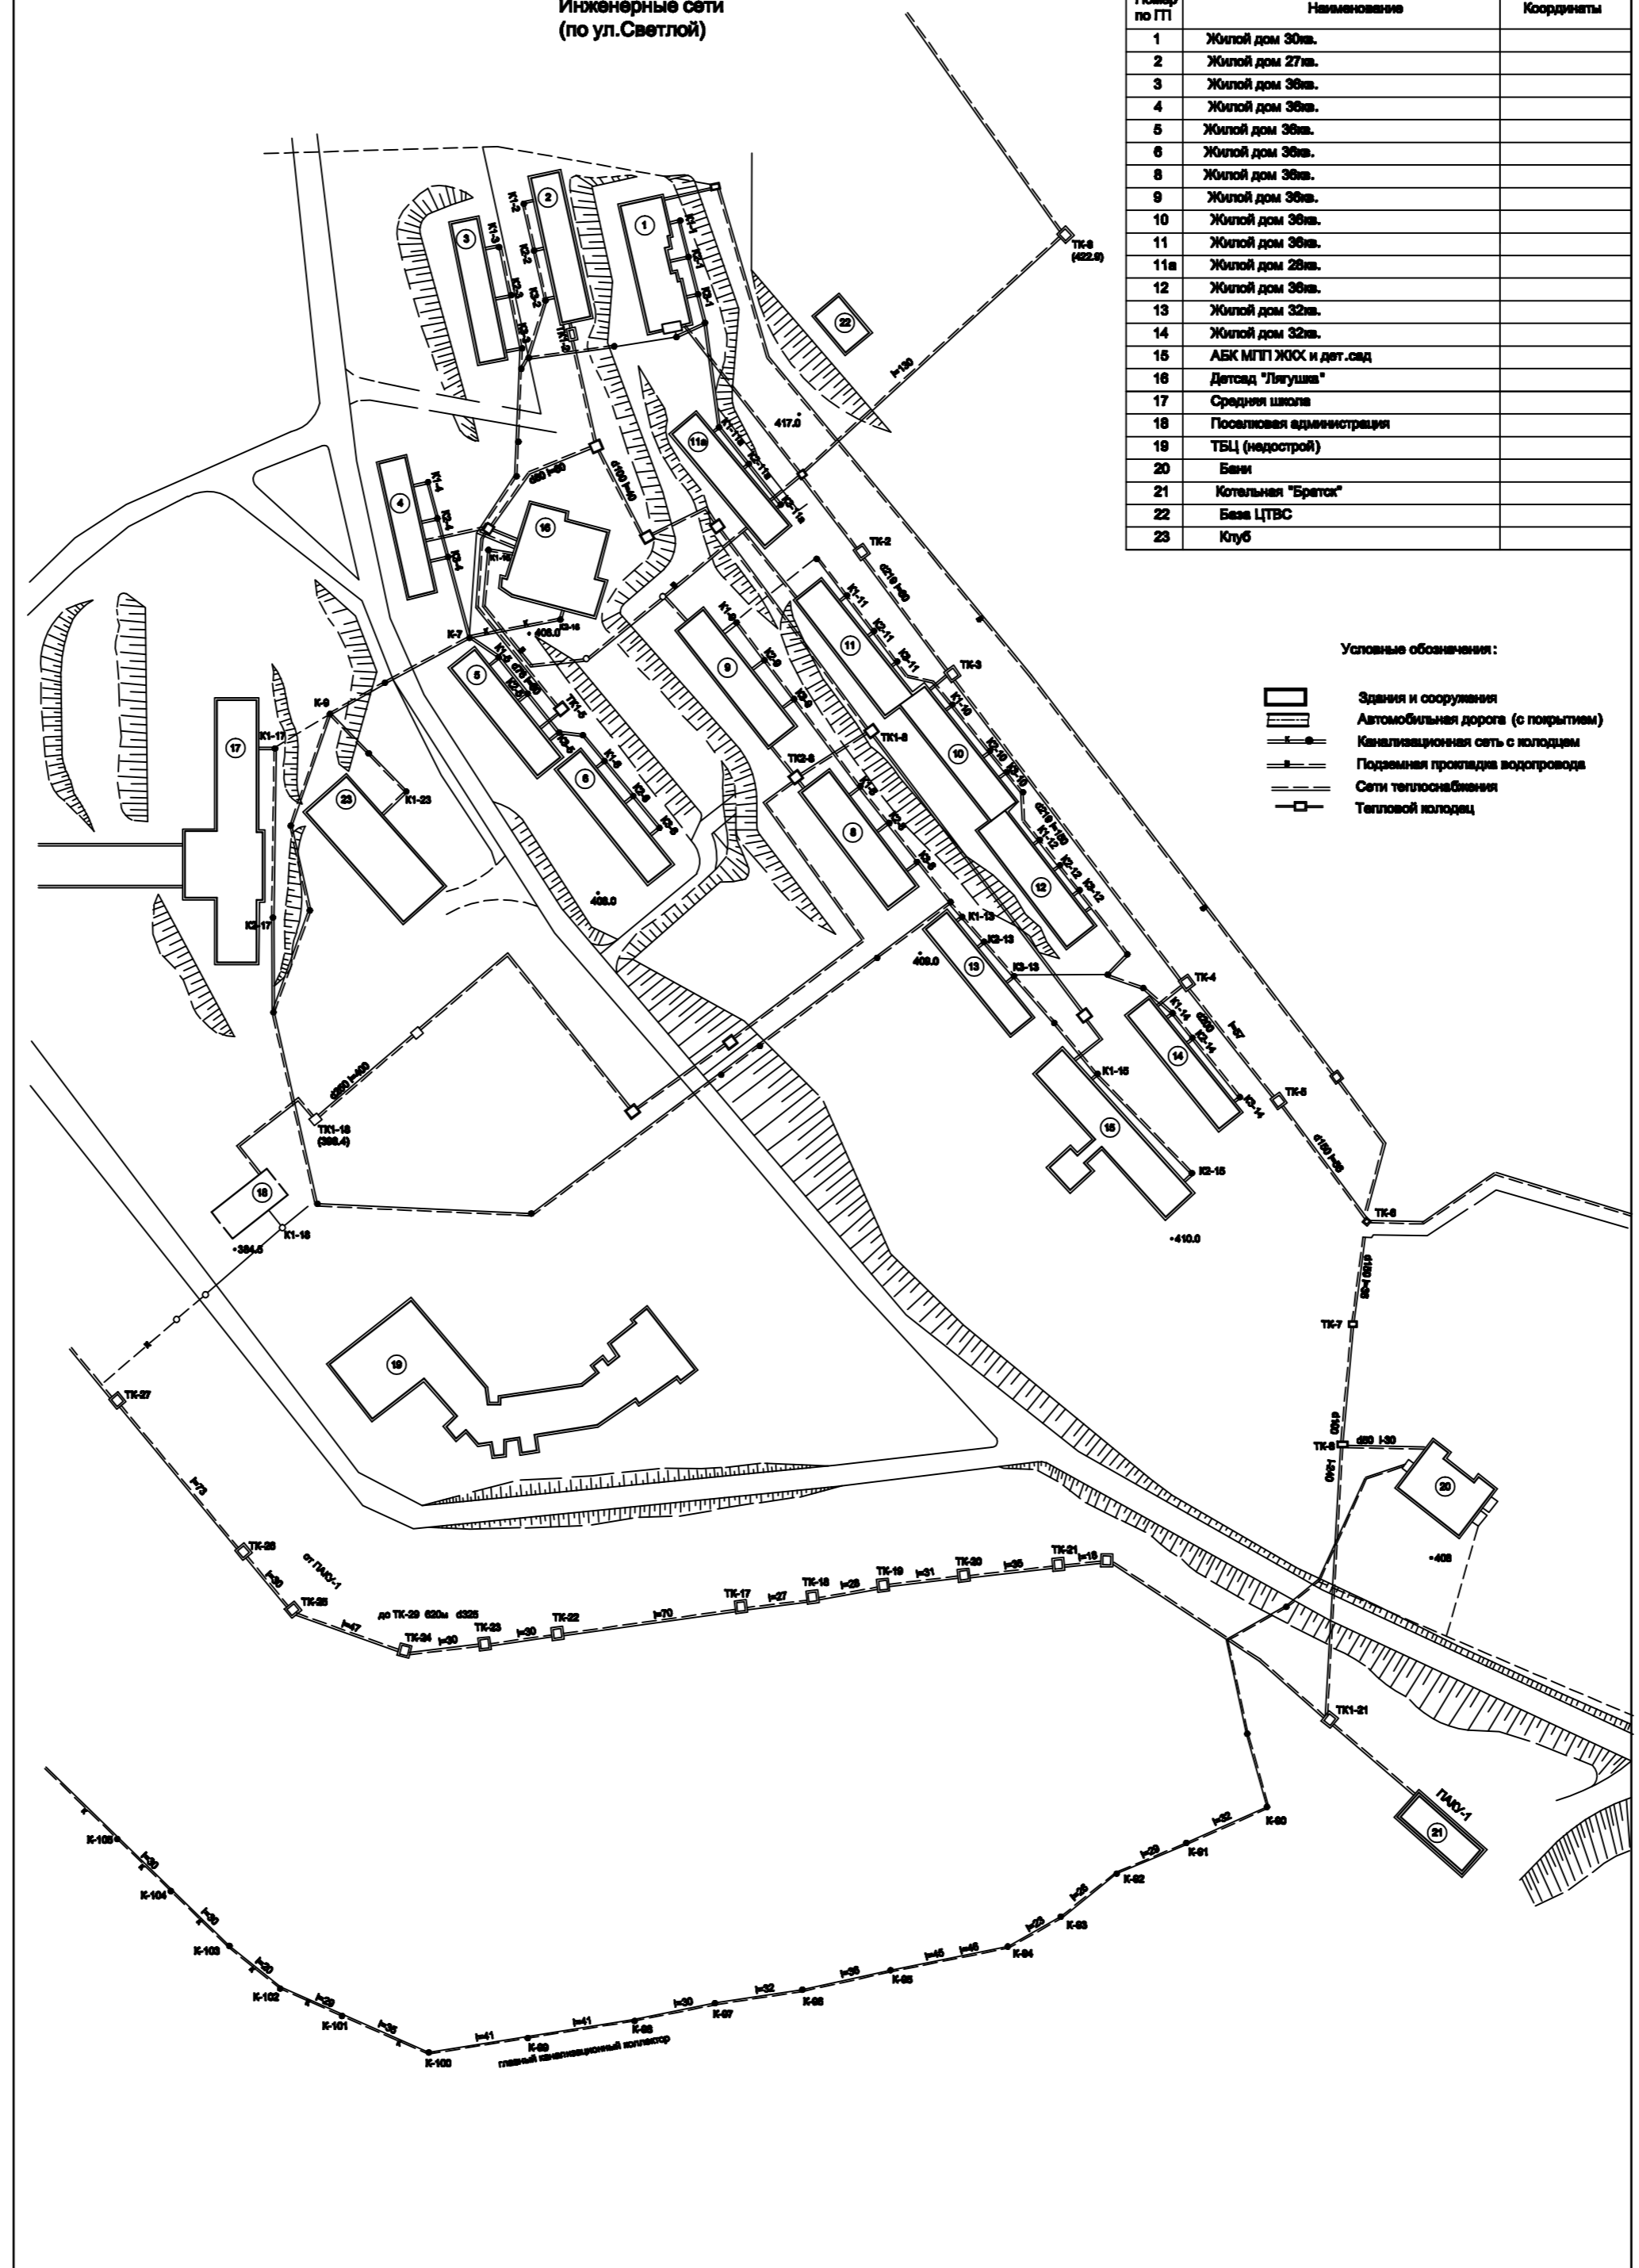

Инженерные сети  
(по ул.Светлой)

Экспликация зданий и сооружений

Номер по ГП	Наименование	Координаты
1	Жилый дом 30 кв.	
2	Жилый дом 27 кв.	
3	Жилый дом 36 кв.	
4	Жилый дом 36 кв.	
5	Жилый дом 36 кв.	
6	Жилый дом 36 кв.	
8	Жилый дом 36 кв.	
9	Жилый дом 36 кв.	
10	Жилый дом 36 кв.	
11	Жилый дом 36 кв.	
11а	Жилый дом 28 кв.	
12	Жилый дом 36 кв.	
13	Жилый дом 32 кв.	
14	Жилый дом 32 кв.	
15	АБК МПТ ЖОС и дет.сад	
16	Детсад "Лягушка"	
17	Средняя школа	
18	Поселковая администрация	
19	ТБЦ (надрострой)	
20	Бани	
21	Котельная "Братки"	
22	База ЦТВС	
23	Клуб	

Условные обозначения:

-  Здания и сооружения
-  Автомобильная дорога (с покрытием)
-  Канализационная сеть с колодцами
-  Подземная прокладка водопровода
-  Сети теплоснабжения
-  Тепловой колодец

ул. Светлая  
Инженерные сети