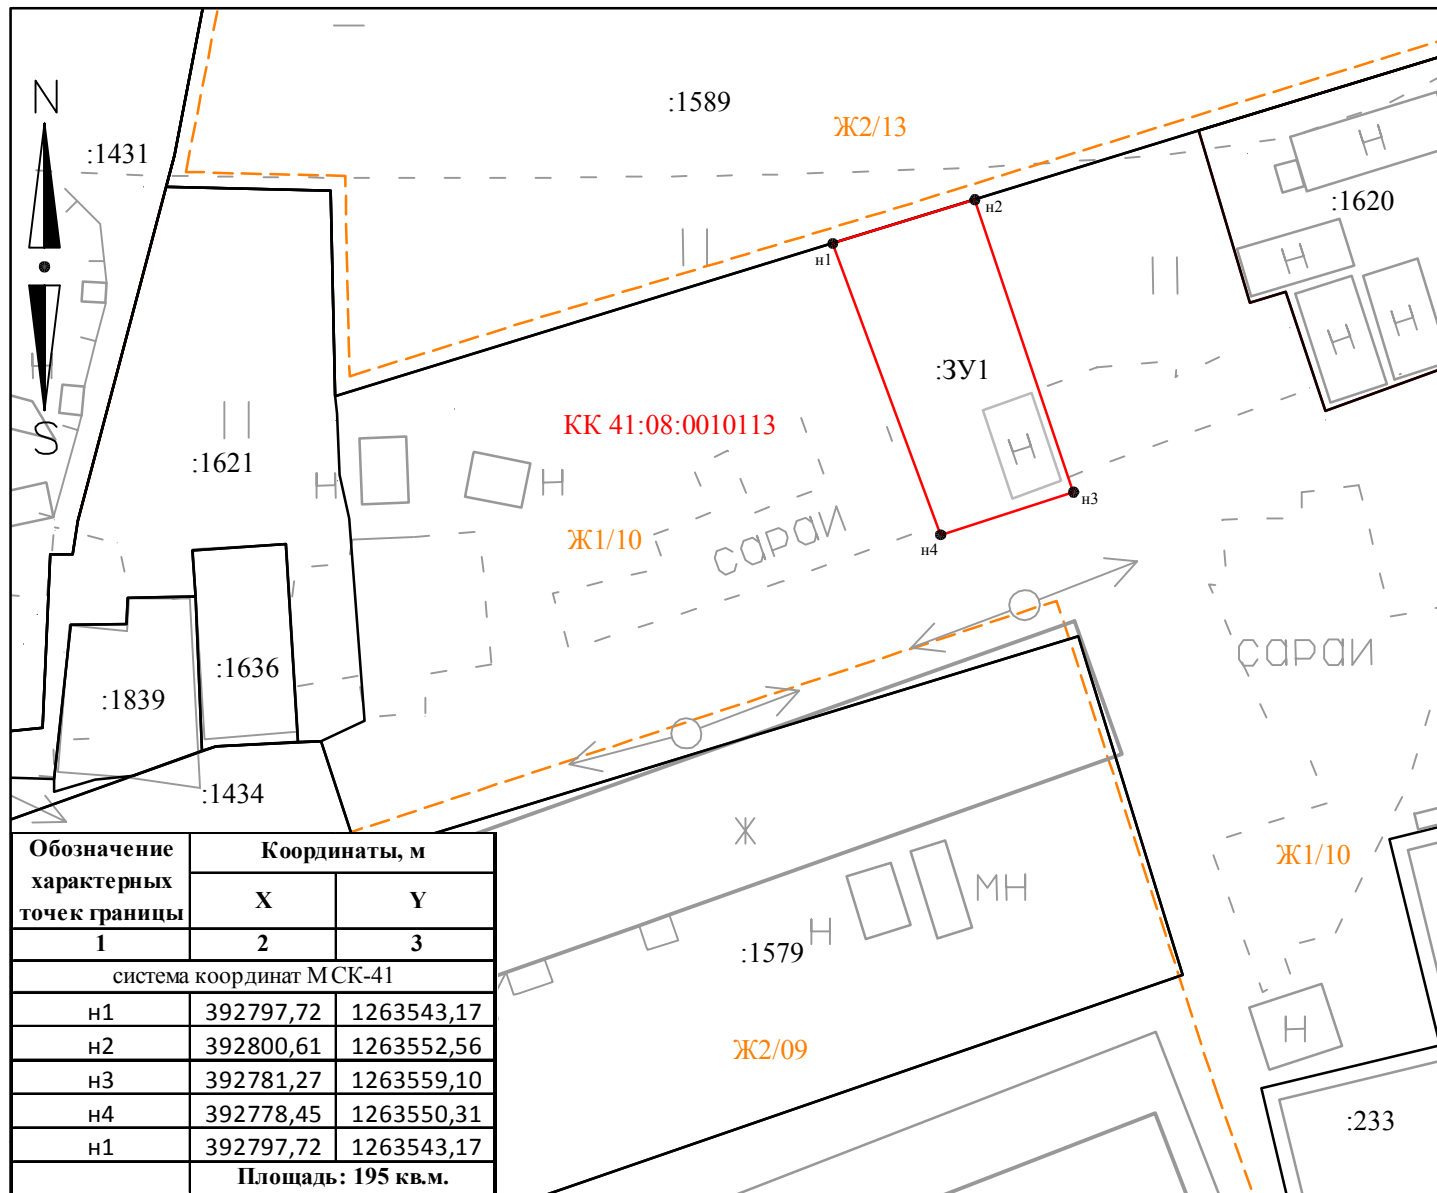

## СХЕМА РАСПОЛОЖЕНИЯ ЗЕМЕЛЬНОГО УЧАСТКА НА КАДАСТРОВОМ ПЛАНЕ ТЕРРИТОРИИ

Кадастровая основа: КПТ № КУВИ-001/2018-10496479 от 09.10.2018 г.

Условный номер земельного участка: 41:08:0010113:ЗУ1

Площадь земельного участка: 195 кв.м.

Масштаб 1:500

**Условные обозначения:**

- |  |   |
|--|---|
| <p>— Существующая часть границы, имеющаяся в ЕГРН сведения о которой достаточны для определения ее местоположения</p> <p>— Вновь образованная часть границы, сведения о которой достаточны для определения ее местоположения</p> <p>- - - Существующая часть границы, имеющиеся в ЕГРН сведения о которой недостаточны для определения ее местоположения</p> <p>- - - Вновь образованная часть границы, сведения о которой недостаточны для определения ее местоположения</p> <p>— — — Граница территориальных зон</p> | <p>• Характерная точка границы, сведения о которой позволяют однозначно определить ее положение на местности</p> <p>○ Характерная точка границы, сведения о которой не позволяют однозначно определить ее положение на местности</p> <p>:1412 Кадастровые номера земельных участков по сведениям ЕГРН</p> <p>:ЗУ1 Обозначение образуемых земельных участков</p> <p>СХ-С/04 Обозначение территориальной зоны</p> |
|--|---|

**КК 41:08:0010113** Номер кадастрового квартала