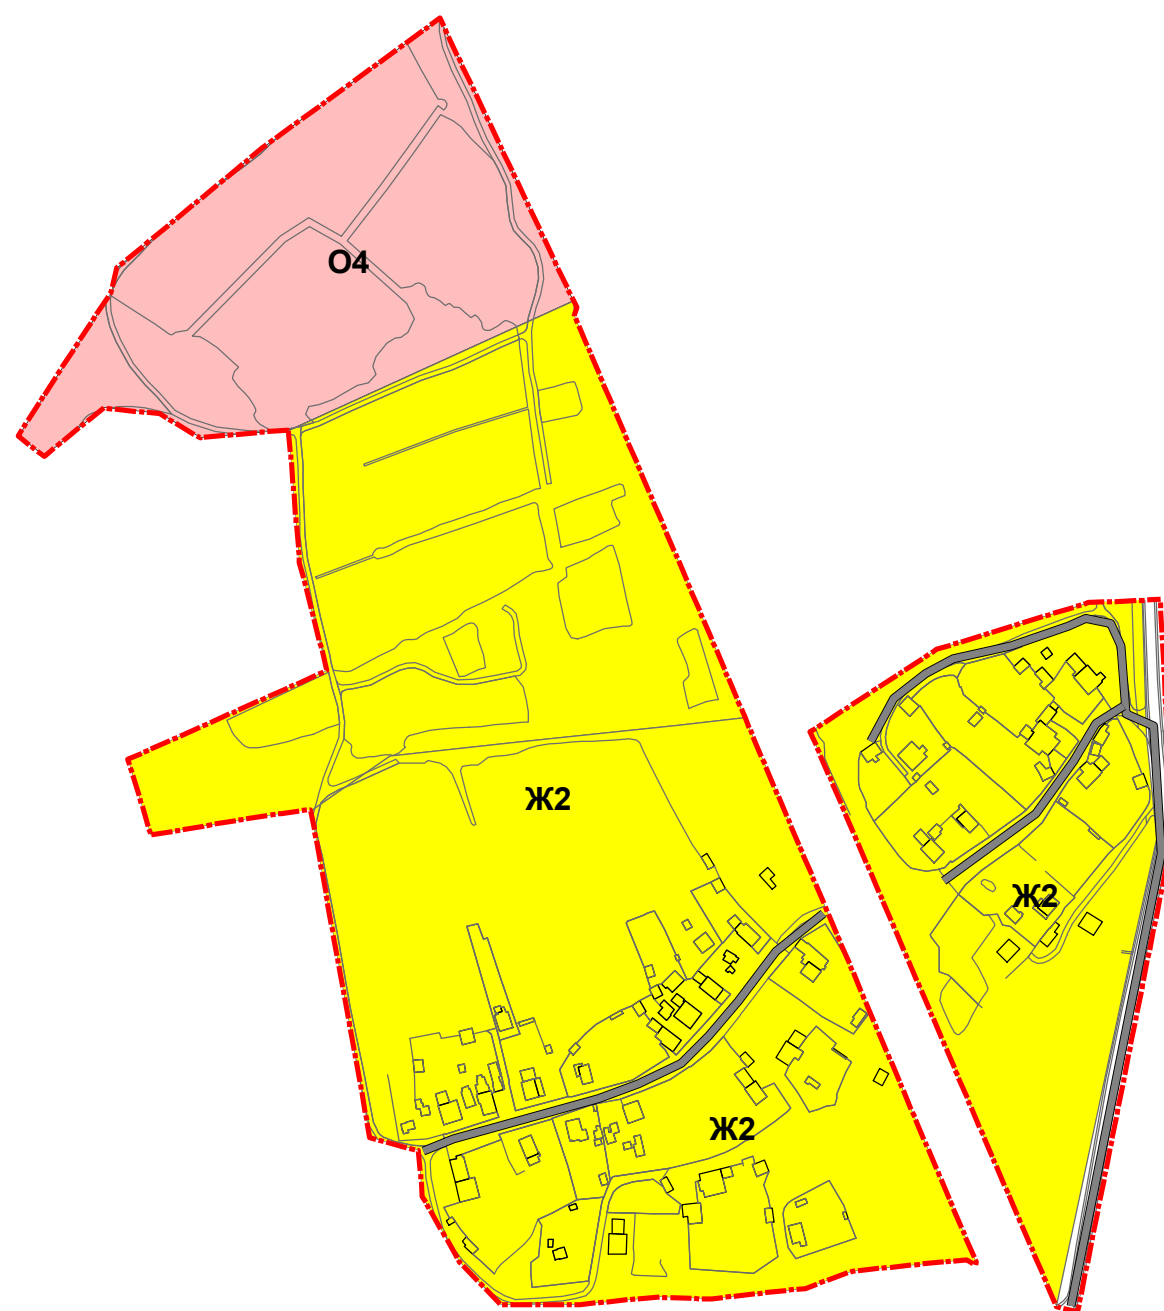

МО "ПЧЕВЖИНСКОЕ СЕЛЬСКОЕ ПОСЕЛЕНИЕ" КИРИШСКОГО МУНИЦИПАЛЬНОГО РАЙОНА ЛЕНИНГРАДСКОЙ ОБЛАСТИ  
**ПРАВИЛА ЗЕМЛЕПОЛЬЗОВАНИЯ И ЗАСТРОЙКИ**  
**КАРТА ГРАДОСТРОИТЕЛЬНОГО ЗОНИРОВАНИЯ ДЕРЕВНИ ЖЕЛЕЗНАЯ ГОРА**

Масштаб М 1:4000

- ЖИЛЫЕ ЗОНЫ**
- Ж1** Зона многоквартирных жилых домов
  - Ж2** Зона индивидуальных жилых домов
  - Ж3** Зона садоводств и дачных участков
- ОБЩЕСТВЕННО-ДЕЛОВЫЕ ЗОНЫ**
- О1** Зона учреждений здравоохранения и социальной защиты
  - О2** Зона образовательных учреждений среднего и высшего профессионального образования
  - О3** Зона спортивных комплексов и сооружений
  - О4** Зона объектов делового, общественного назначения
- ПРОИЗВОДСТВЕННЫЕ ЗОНЫ**
- П1** Зона производственно-коммунальных объектов
- ЗОНЫ ИНЖЕНЕРНОЙ И ТРАНСПОРТНОЙ ИНФРАСТРУКТУР**
- Т1** Зона улично-дорожной сети, объектов транспортной инфраструктуры
  - Т2** Зона железнодорожного транспорта
- ЗОНЫ СЕЛЬСКОХОЗЯЙСТВЕННОГО ИСПОЛЬЗОВАНИЯ**
- СХ** Зона сельскохозяйственного использования
- ЗОНЫ РЕКРЕАЦИОННОГО НАЗНАЧЕНИЯ**
- Р1** Зона зеленых насаждений общего пользования
  - Р2** Зона парков, пляжей, прибрежных мест отдыха, лесов
- ЗОНЫ ПЕРСПЕКТИВНОГО ГРАДОСТРОИТЕЛЬНОГО РАЗВИТИЯ**
- ПЗ1** Зона перспективной застройки
- ЗОНЫ СПЕЦИАЛЬНОГО НАЗНАЧЕНИЯ**
- С1** Зона кладбищ
- ПРОЧИЕ**
- Водные объекты
  - Граница населенного пункта