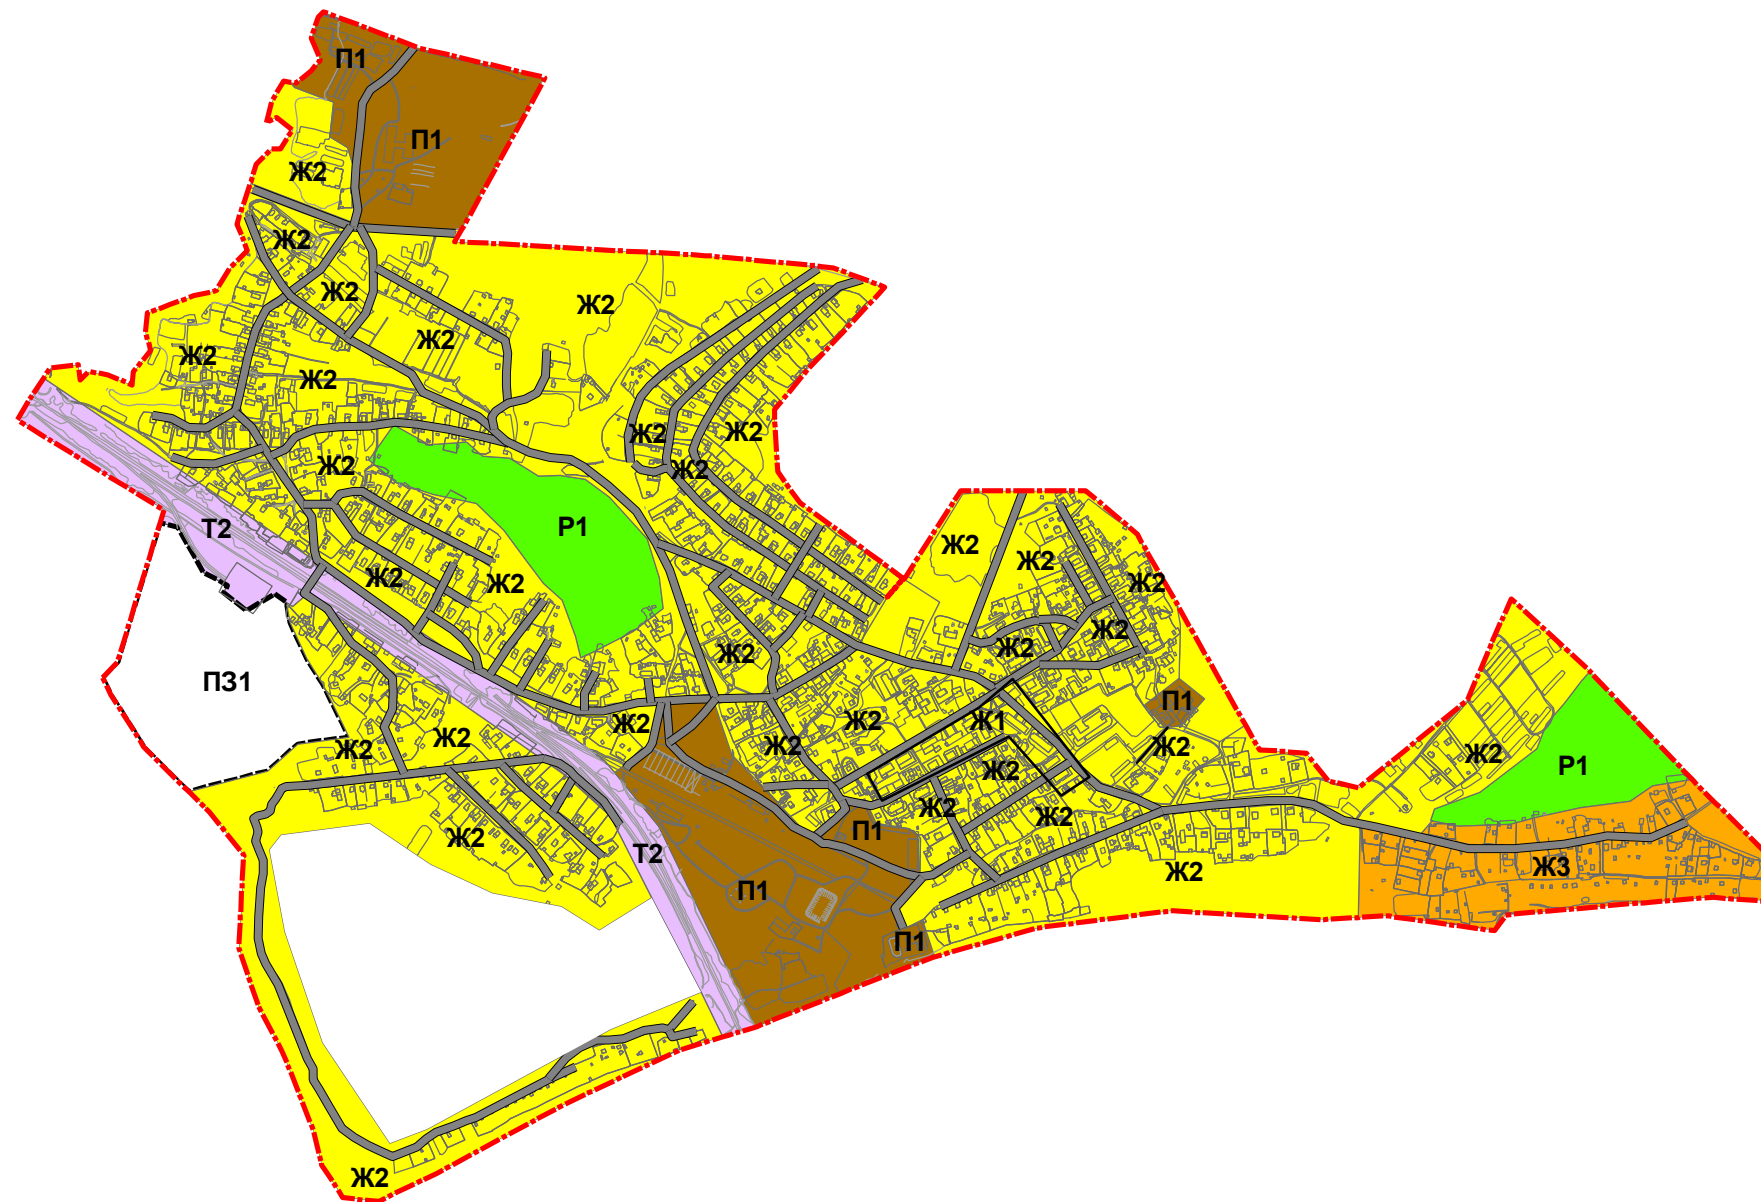

МО "ПЧЕВЖИНСКОЕ СЕЛЬСКОЕ ПОСЕЛЕНИЕ" КИРИШСКОГО МУНИЦИПАЛЬНОГО РАЙОНА ЛЕНИНГРАДСКОЙ ОБЛАСТИ
ПРАВИЛА ЗЕМЛЕПОЛЬЗОВАНИЯ И ЗАСТРОЙКИ
КАРТА ГРАДОСТРОИТЕЛЬНОГО ЗОНИРОВАНИЯ ПОСЕЛКА ПЧЕВЖА

- ЖИЛЫЕ ЗОНЫ**
- Ж1** Зона многоквартирных жилых домов
 - Ж2** Зона индивидуальных жилых домов
 - Ж3** Зона садоводств и дачных участков
- ОБЩЕСТВЕННО-ДЕЛОВЫЕ ЗОНЫ**
- О1** Зона учреждений здравоохранения и социальной защиты
 - О2** Зона образовательных учреждений среднего и высшего профессионального образования
 - О3** Зона спортивных комплексов и сооружений
 - О4** Зона объектов делового, общественного назначения
- ПРОИЗВОДСТВЕННЫЕ ЗОНЫ**
- П1** Зона производственно-коммунальных объектов
- ЗОНЫ ИНЖЕНЕРНОЙ И ТРАНСПОРТНОЙ ИНФРАСТРУКТУР**
- Т1** Зона улично-дорожной сети, объектов транспортной инфраструктуры
 - Т2** Зона железнодорожного транспорта
- ЗОНЫ СЕЛЬСКОХОЗЯЙСТВЕННОГО ИСПОЛЬЗОВАНИЯ**
- СХ** Зона сельскохозяйственного использования
- ЗОНЫ РЕКРЕАЦИОННОГО НАЗНАЧЕНИЯ**
- Р1** Зона зеленых насаждений общего пользования
 - Р2** Зона парков, пляжей, прибрежных мест отдыха, лесов
- ЗОНЫ ПЕРСПЕКТИВНОГО ГРАДОСТРОИТЕЛЬНОГО РАЗВИТИЯ**
- ПЗ1** Зона перспективной застройки
- ЗОНЫ СПЕЦИАЛЬНОГО НАЗНАЧЕНИЯ**
- С1** Зона кладбищ
- ПРОЧИЕ**
- Водные объекты
 - Граница населенного пункта

Масштаб М 1:15000