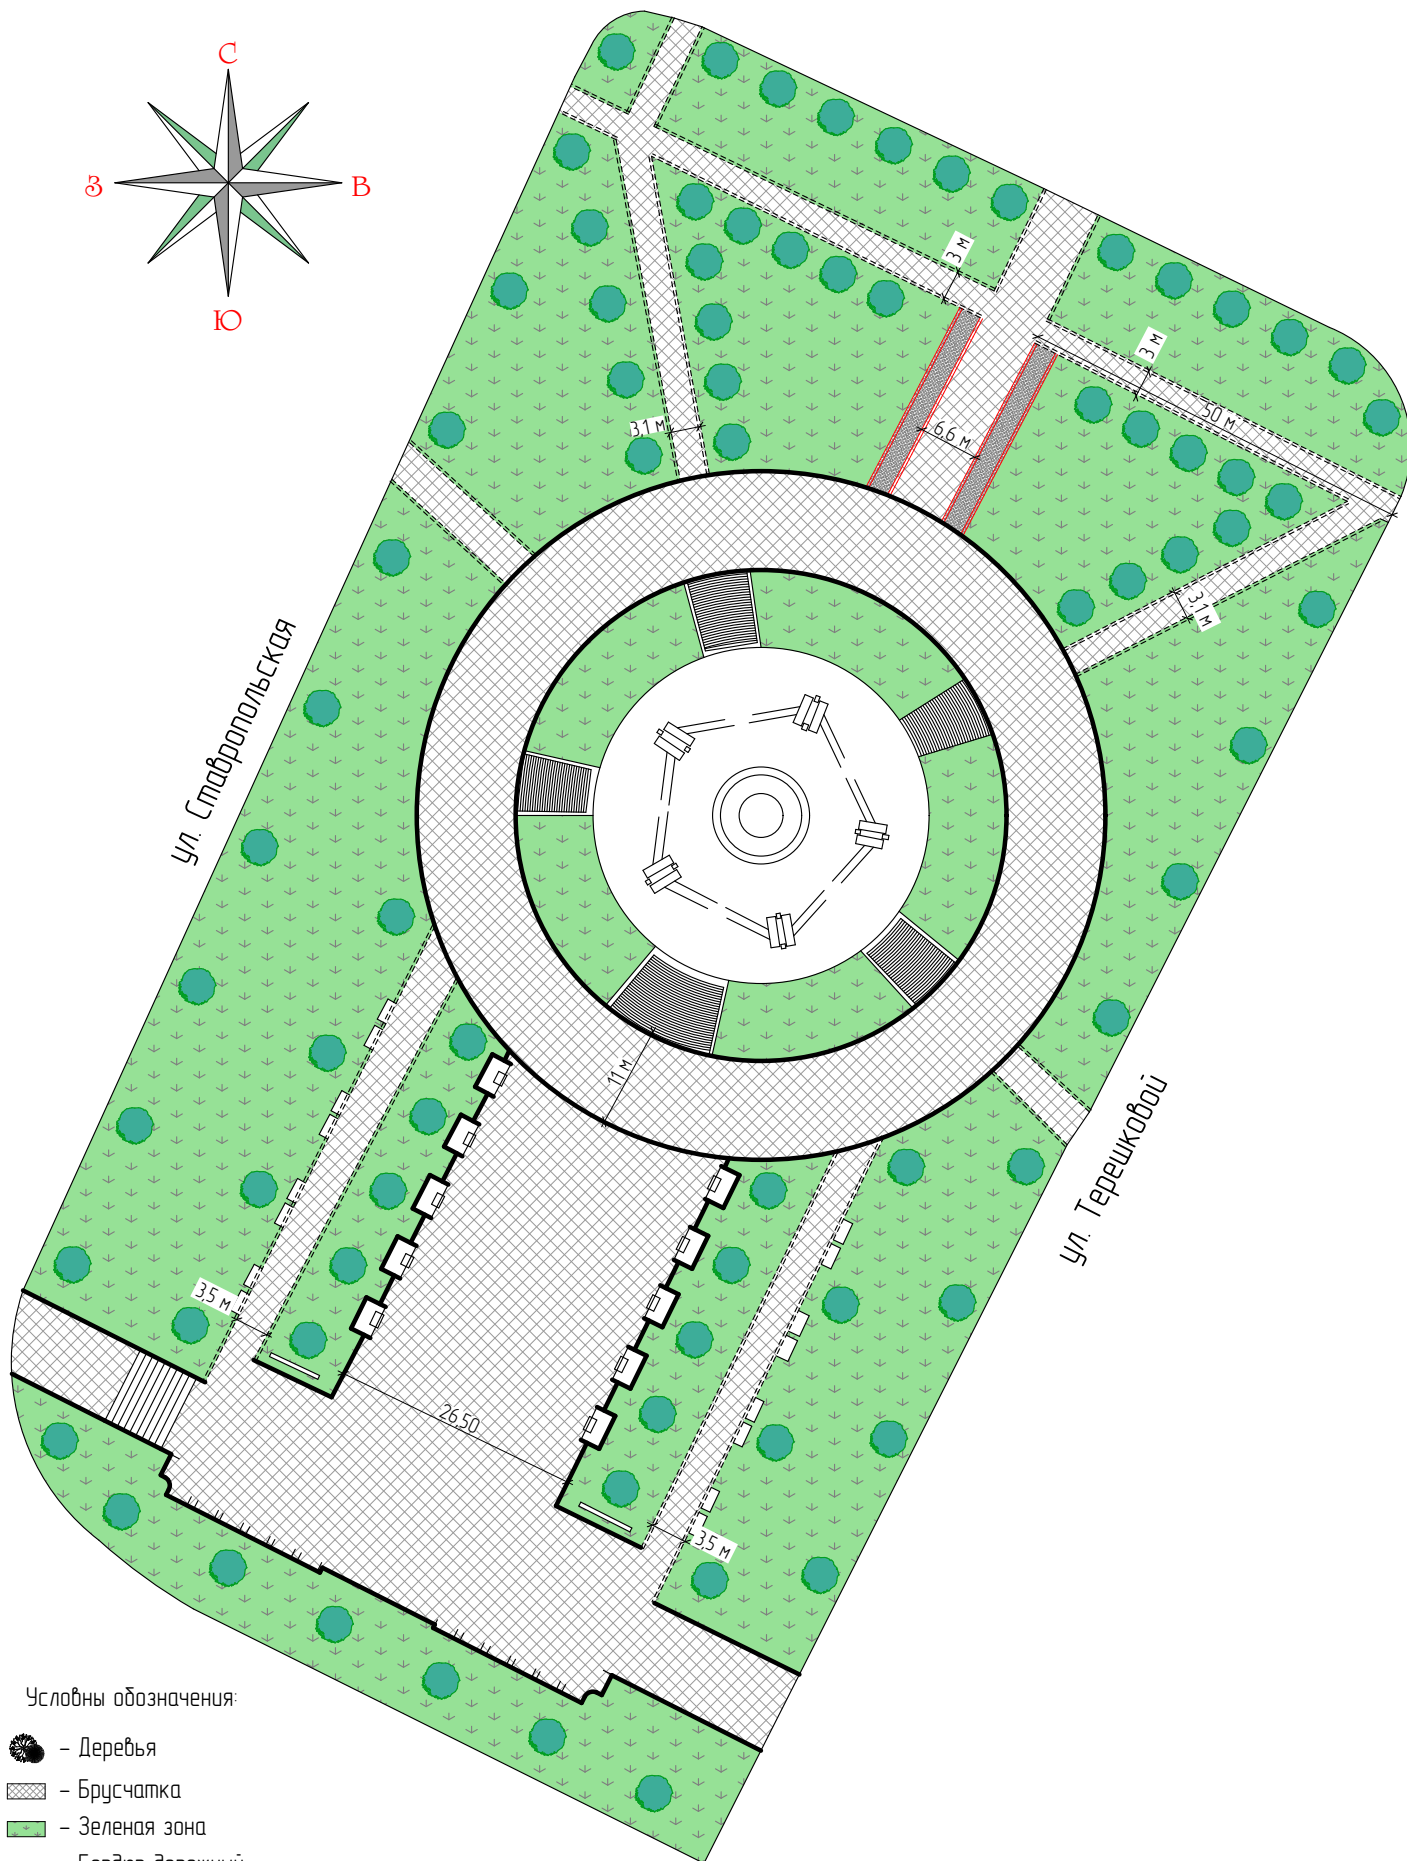

План-схема территории Мемориала "Огонь Вечной Славы"

Условны обозначения:

- Деревья
- Брусчатка
- Зеленая зона
- Бордюр дорожный
- Аллейный камень
- Архитектурные изделия из туфа