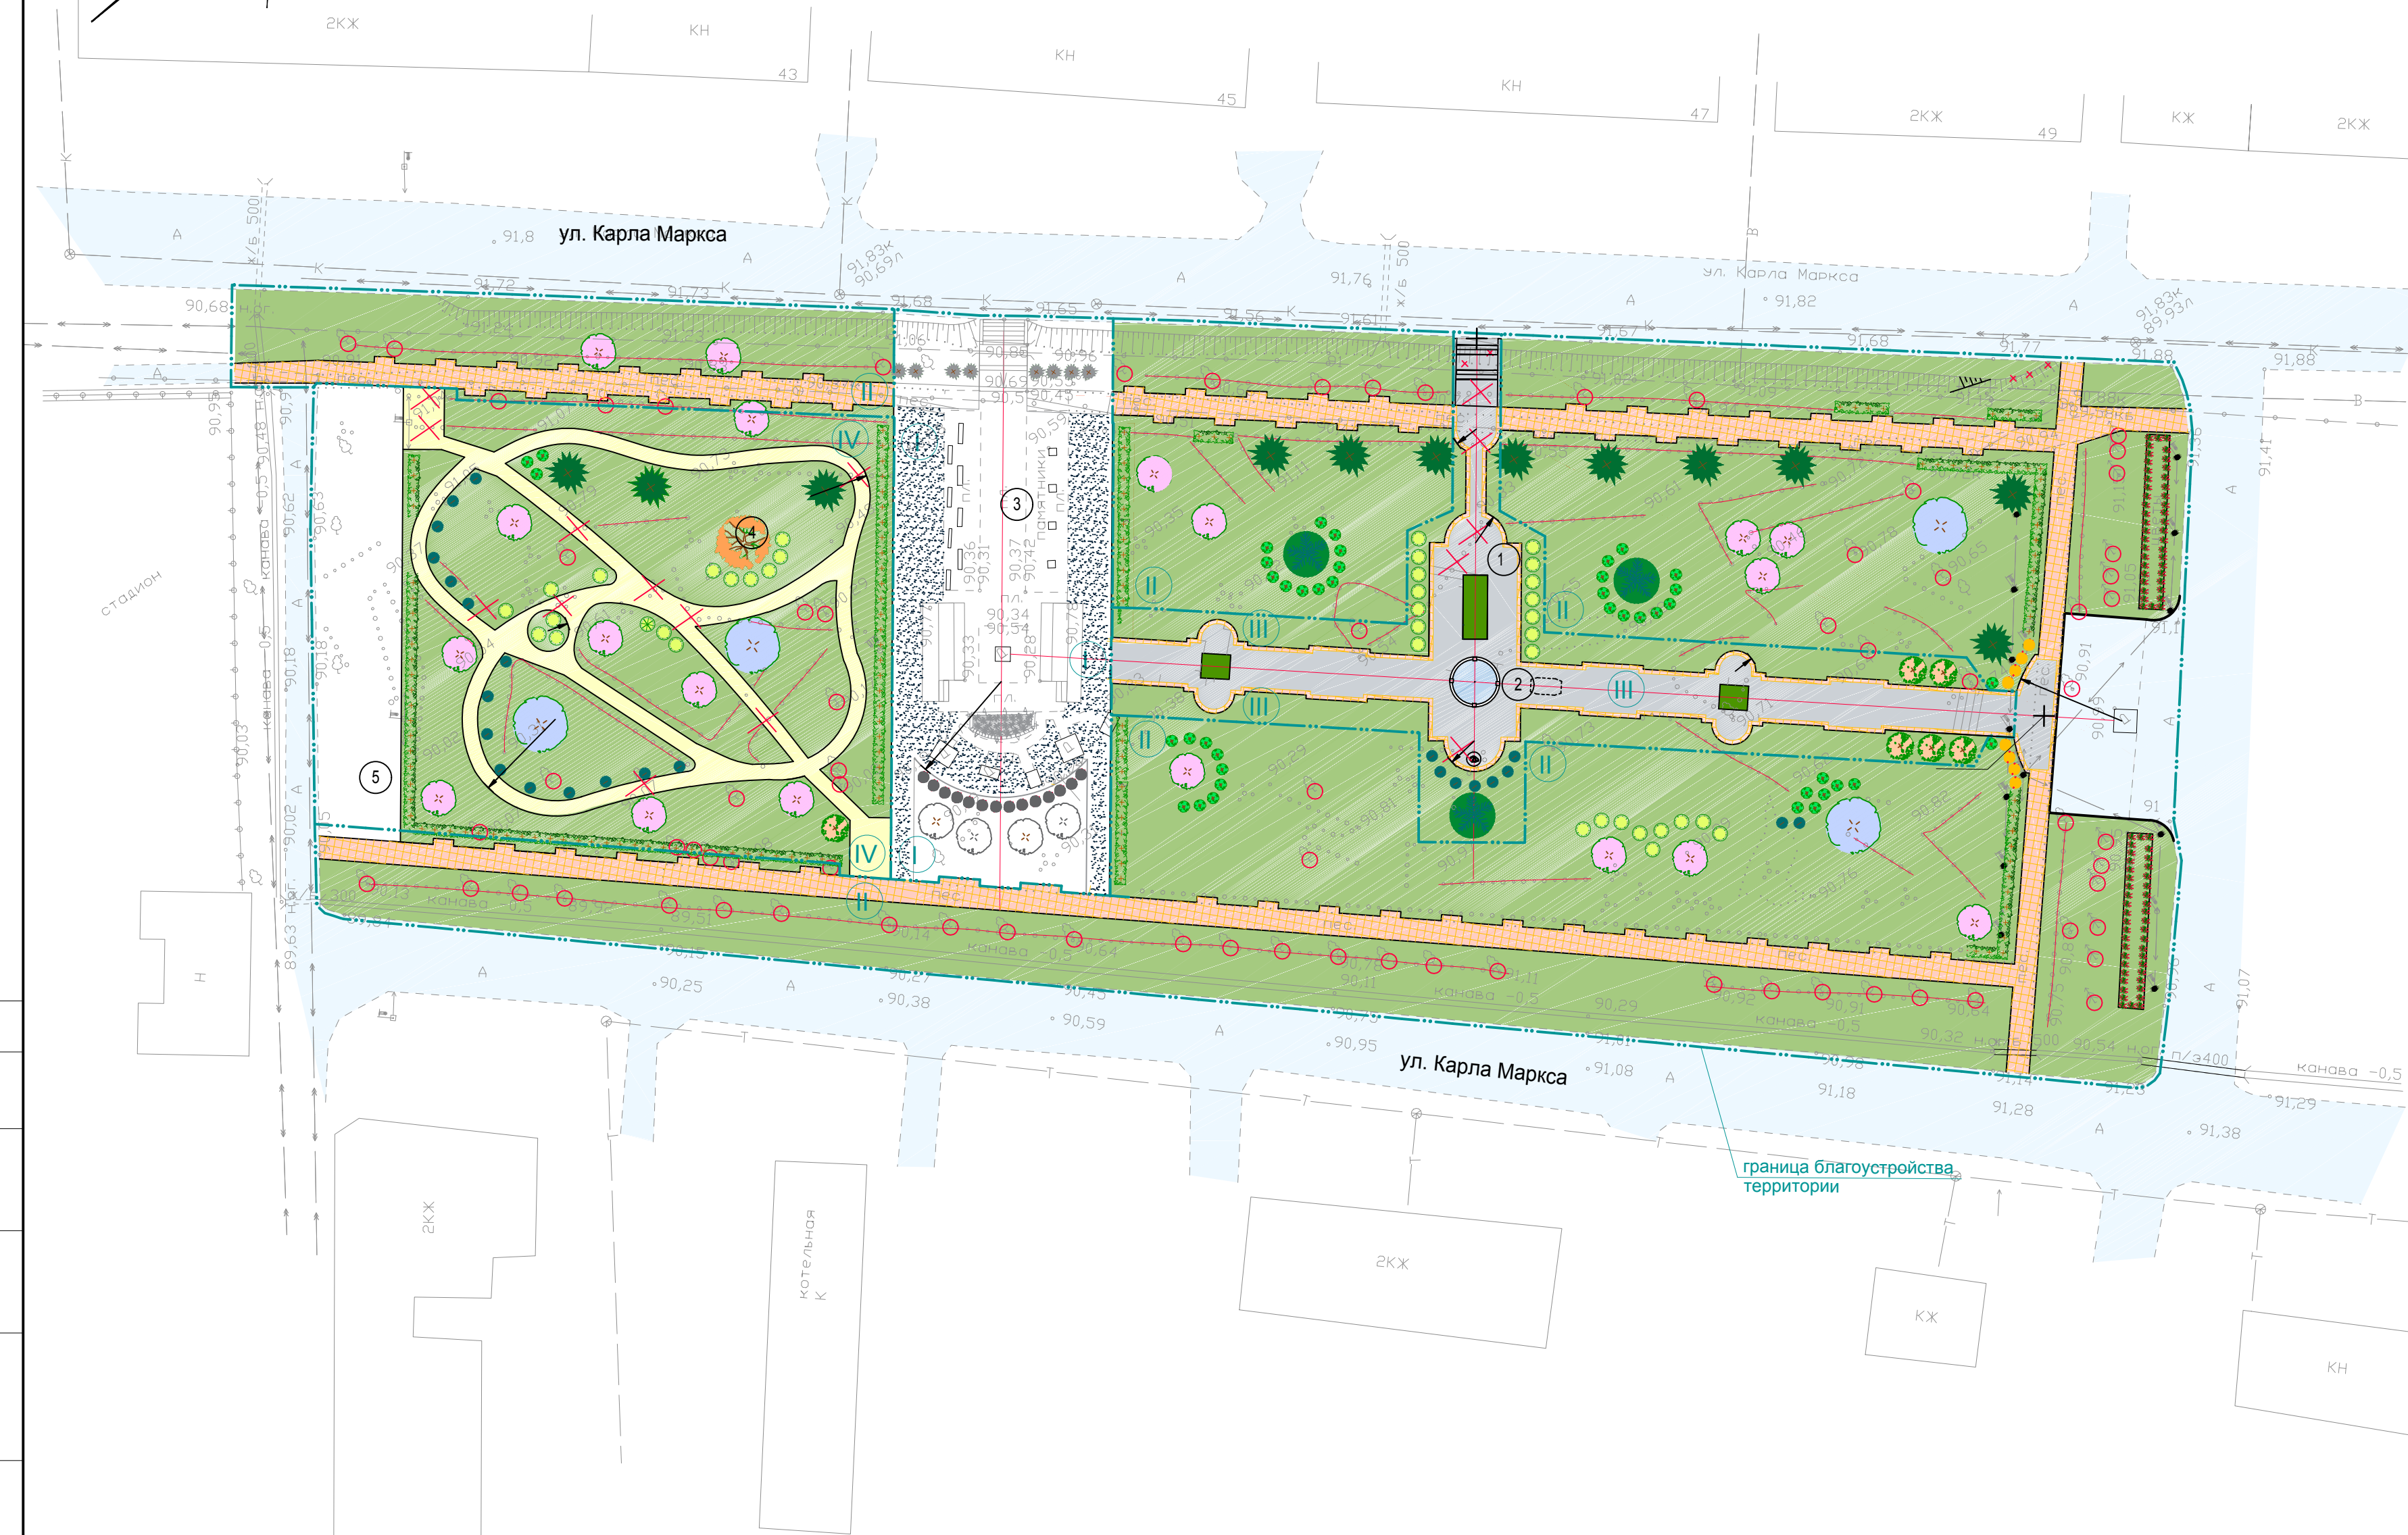

Выкопировка из ситуационного плана города Камышлов.

участок проектирования

Экспликация зданий и сооружений

Номер на плане	Наименование	Примечание
1	Центральная аллея	
2	"Аллея культуры"	
3	Мемориальная "Аллея героев"	
4	Прогулочный парк	
5	Площадка для летних кафе	

Согласовано		
Изм. №	Подп.	Дата
	Взам.	инв. №

Условные обозначения:

- сохраняемые существующие деревья
- сохраняемые существующие радовые посадки кустарников
- демонтируемые зеленые насаждения
- граница благоустройства территории

Реконструкция центрального городского сквера по ул. Карла Маркса в г. Камышлове						
Изм.	Кол.уч.	Лист	Чодк.	Подп.	Дата	
ГИП					03.14	
ГАП	Романов				03.14	
Проверил	Новоселова				03.14	
Разработал	Смакова				03.14	
Общеконплексные работы				Стадия	Лист	Листов
				Р	6	
Разбивочный план озеленения, М 1:500				ППК "Град"		