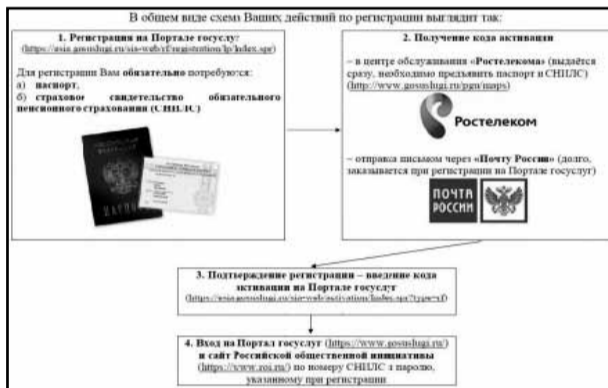

Конкурсалъул цо гIахъалчиги гъесул мугIалимги жанире риччалаан ва, цIалдохъанас асар цIалун бахъарабо, жюриьялъ кьиматги лъолаан, шуго шартIиги хIисабалде босун.

Байбихъи лъуна АнсалтIа гъоркъохъеб школалъул цIалдохъаналь.

(Ахир 3-гъум.)

ГОСУСЛУГИ - ЧЕРЕЗ ПОРТАЛ

Сама процедура регистрации (заполнение всех необходимых форм на портале) должна занять не более 20 минут. Однако для ее завершения (активации вашей регистрации) потребуется специальный код. Получить его можно либо в отделении «Ростелекома» (ближайшее можно найти на специальной интерактивной карте здесь: <http://www.gosuslugi.ru/pgu/maps>, код выдадут сразу «на месте»), либо письмом через «Почту России» (что, конечно, гораздо дольше, зато отделение «Почты России» всегда есть в шаговой доступности, а вот центров «Ростелекома» даже в Москве на данный момент всего четыре).

В общем виде схема ваших действий по регистрации выглядит так:

ПОШАГОВАЯ ИНСТРУКЦИЯ РЕГИСТРАЦИИ НА ПОРТАЛЕ ГОСУСЛУГ

1. Заходим на сайт портала госуслуг (<http://www.gosuslugi.ru/>). Для регистрации вам **обязательно** потребуются паспорт и страховое свидетельство обязательного пенсионного страхования (нужен номер СНИЛС).